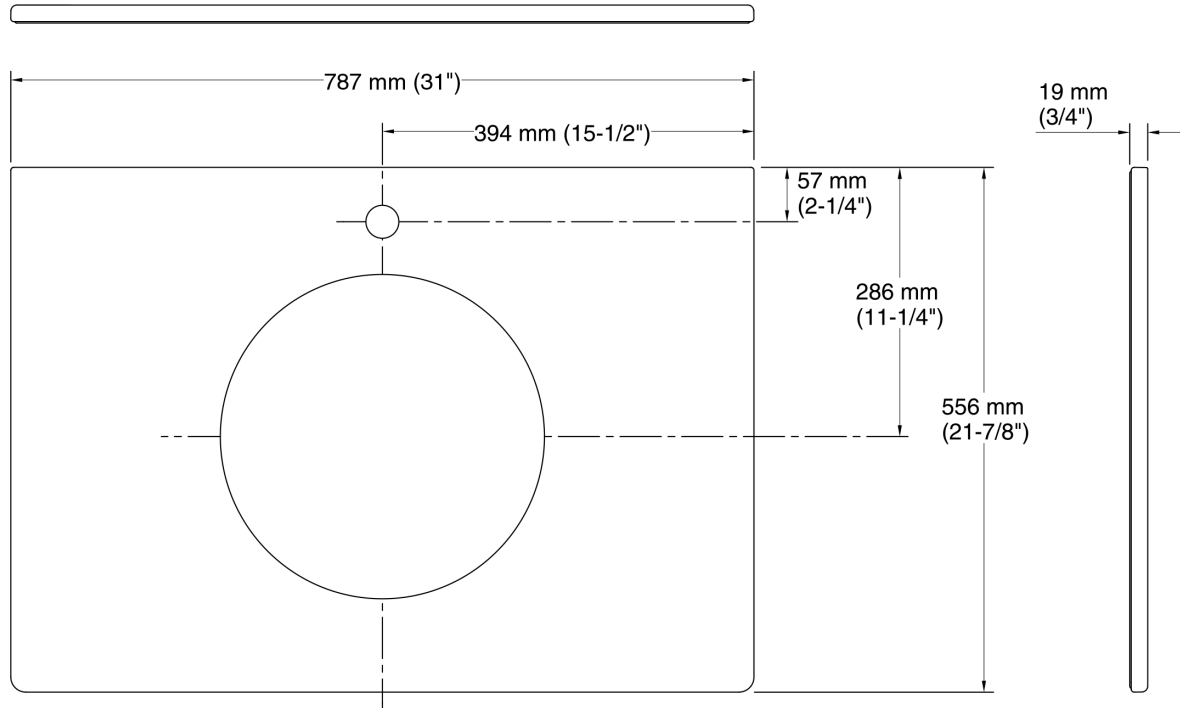

Informações técnicas

Todas as dimensões do produto são nominais.

Dimensões Comprimento: 351 mm (13-13/16")
Largura: 351 mm (13-13/16")
Profundidade da cuba: 130 mm (5-1/8")
Orifício da válvula de escoamento: 44 mm (1-3/4")

Observações

Instale este produto de acordo com o guia de instalação.