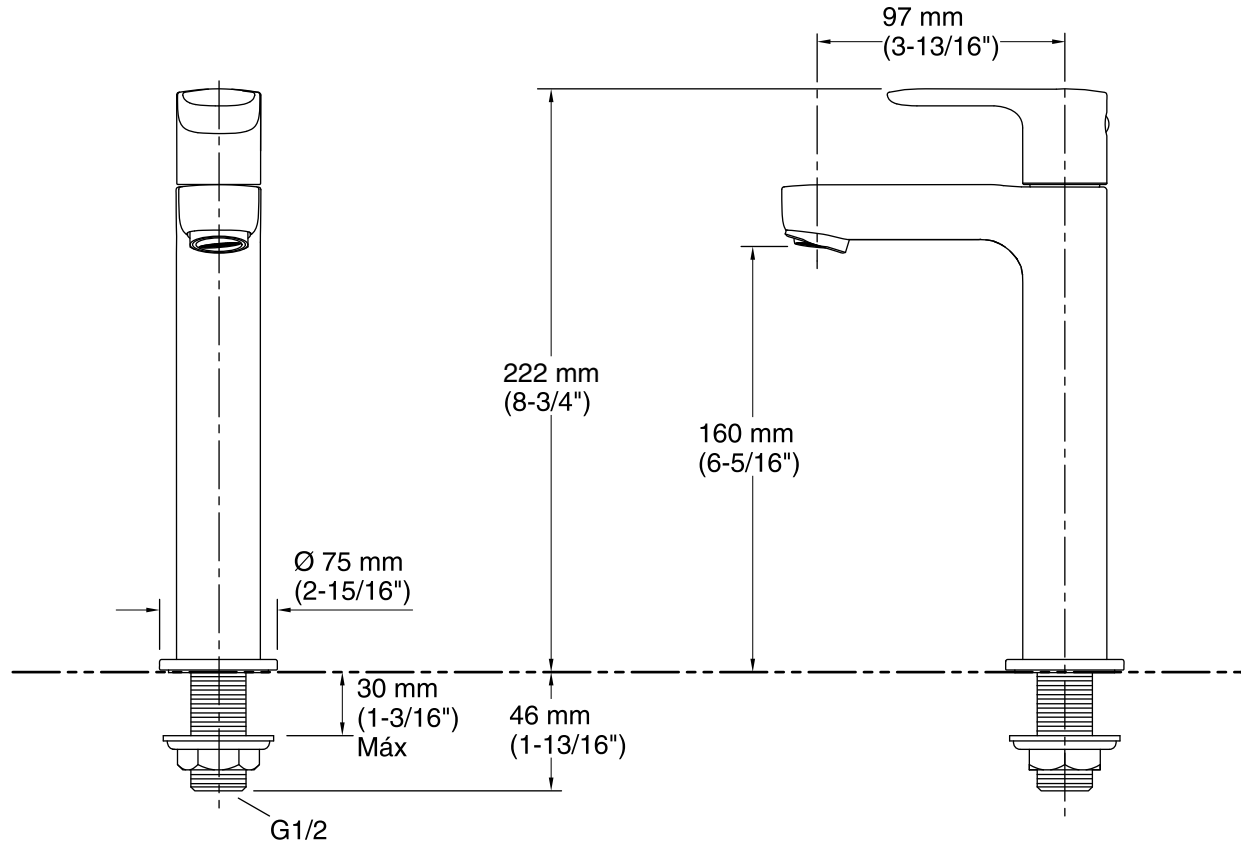

Cores/Acabamentos disponíveis

As cores exibidas são apenas para referência.

| Cor | Código | Descrição |
|--|--------|-----------------|
|  | CP | Polished Chrome |

Informações Técnicas

Todas as dimensões do produto são nominais.

Bica:

Comprimento da bica: 97 mm (3-13/16")

Notas

Siga as instruções de instalação contidas no manual.