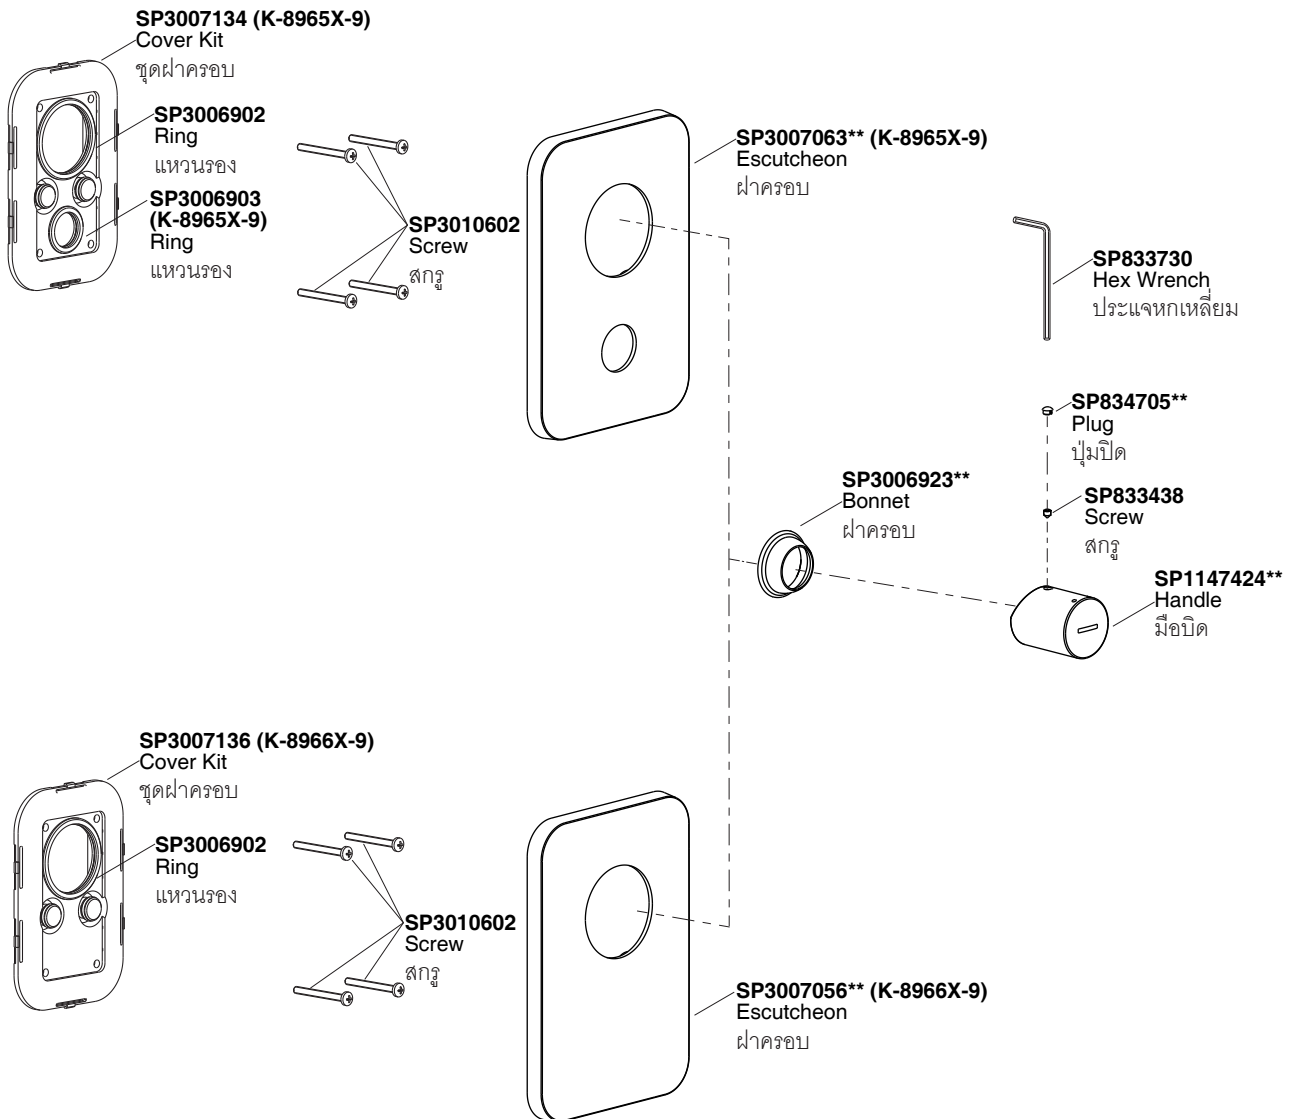

Model/รุ่น	Description/ชื่อผลิตภัณฑ์
K-8965X-9**	Toobi Recessed Bath and Shower Valve Trim/เฉพาะฝาดรอปวาล์วผสมฝัก้าแพงลงอ่างและยืนอาบ รุ่นทูบี่
K-8966X-9**	Toobi Recessed Shower Valve Trim/เฉพาะฝาดรอปวาล์วผสมฝัก้าแพงยืนอาบ รุ่นทูบี่

\*\*Finish/color code must be specified when ordering

\*\*ระบุรหัสสีวัสดุเคลือบผิว/สีในการสั่งซื้อผลิตภัณฑ์