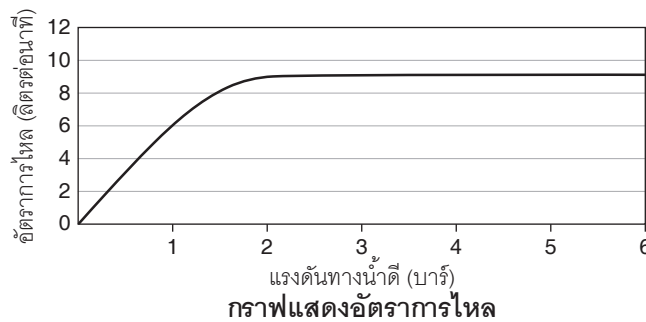

หมายเหตุ: อัตราการไหลค่าโดยประมาณ (1 แกลลอน = 3.785 ลิตร, 1 บาร์ = 14.5 ปอนด์ต่อตารางนิ้ว)

ขนาดระยะแสดงค่าโดยประมาณ

หน่วย: มม.

ภาพแสดงผลิตภัณฑ์