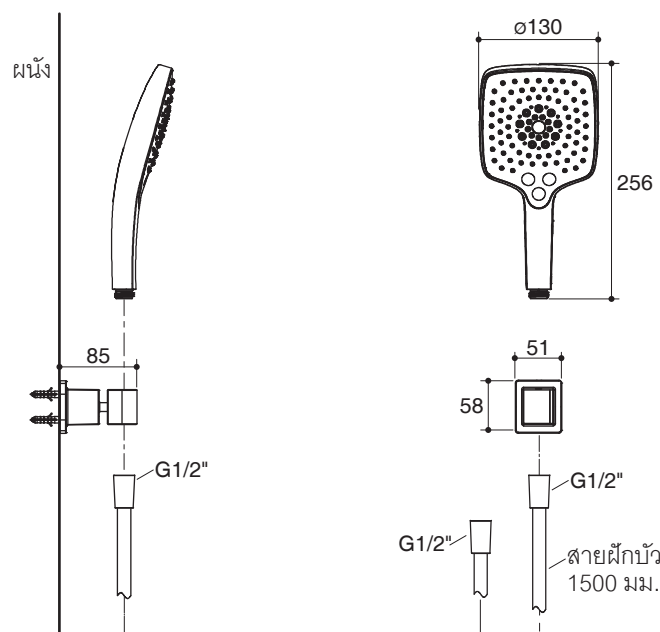

#### Features

- Push button, 3-function handshower
- 130 mm spray-plate diameter
- Katalyst air-induction technology
- Includes 1.5 m shower hose
- Includes handshower bracket with angle adjustment

### คุณลักษณะ

- ปุ่มปรับระดับน้ำหัวฝักบัว 3 ระดับ
- หัวฝักบัวขนาด 130 มม.
- เทคโนโลยีหัวฝักบัวแคตทาลิส
- พร้อมสายฝักบัวยาว 1.5 เมตร
- พร้อมขอแขวนฝักบัวปรับระดับ

### รุ่นผลิตภัณฑ์

รุ่น	ชื่อผลิตภัณฑ์	สี/วัสดุเคลือบผิว
K-76399T	ชุดฝักบัวสายอ่อน 3 ระดับ พร้อมสายอ่อนและขอแขวน รุ่นเรนดูเอท	CP: สีโครมเงา

ตรวจสอบ สี/วัสดุเคลือบผิวผลิตภัณฑ์จากตัวแทนจำหน่ายโคห์เลอร์ในประเทศของท่าน

หมายเหตุ: อัตราการไหลค่าโดยประมาณ (1 แกลลอน = 3.785 ลิตร, 1 บาร์ = 14.5 ปอนด์ต่อตารางนิ้ว)

ขนาดระยะแสดงค่าโดยประมาณ

หน่วย: มม.

ภาพแสดงผลิตภัณฑ์