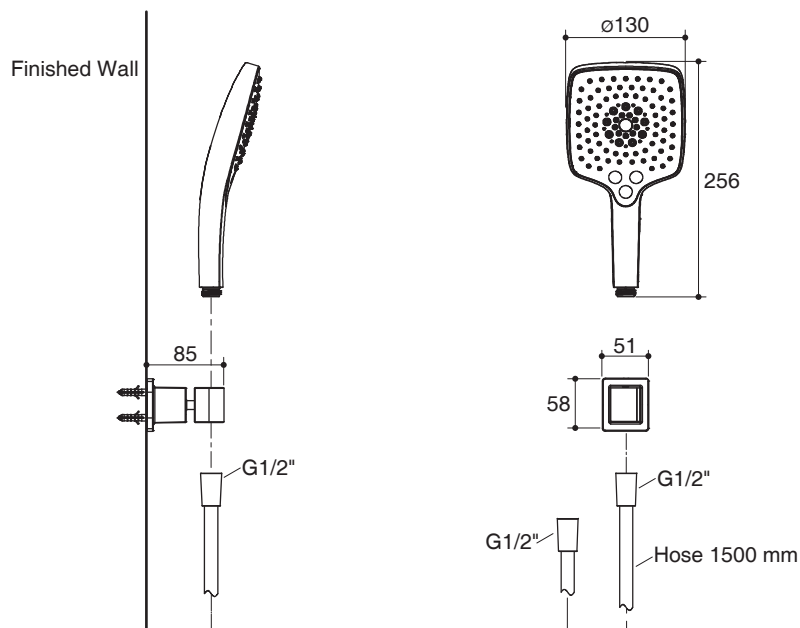

#### Features

- Push button, 3-function handshower
- 130 mm spray-plate diameter
- Katalyst air-induction technology
- Includes 1.5 m shower hose
- Includes handshower bracket with angle adjustment

Note: Flow rates are approximate. (1 gallon = 3.785 liters, 1 bar = 14.5 psi)

Dimensions are approximate.  
Unit: mm

Product Diagram

### คุณลักษณะ

- ปุ่มปรับระดับน้ำหัวฝักบัว 3 ระดับ
- หัวฝักบัวขนาด 130 มม.
- เทคโนโลยีหัวฝักบัวแคตทาลิส
- พร้อมสายฝักบัวยาว 1.5 เมตร
- พร้อมขอแขวนฝักบัวปรับระดับ