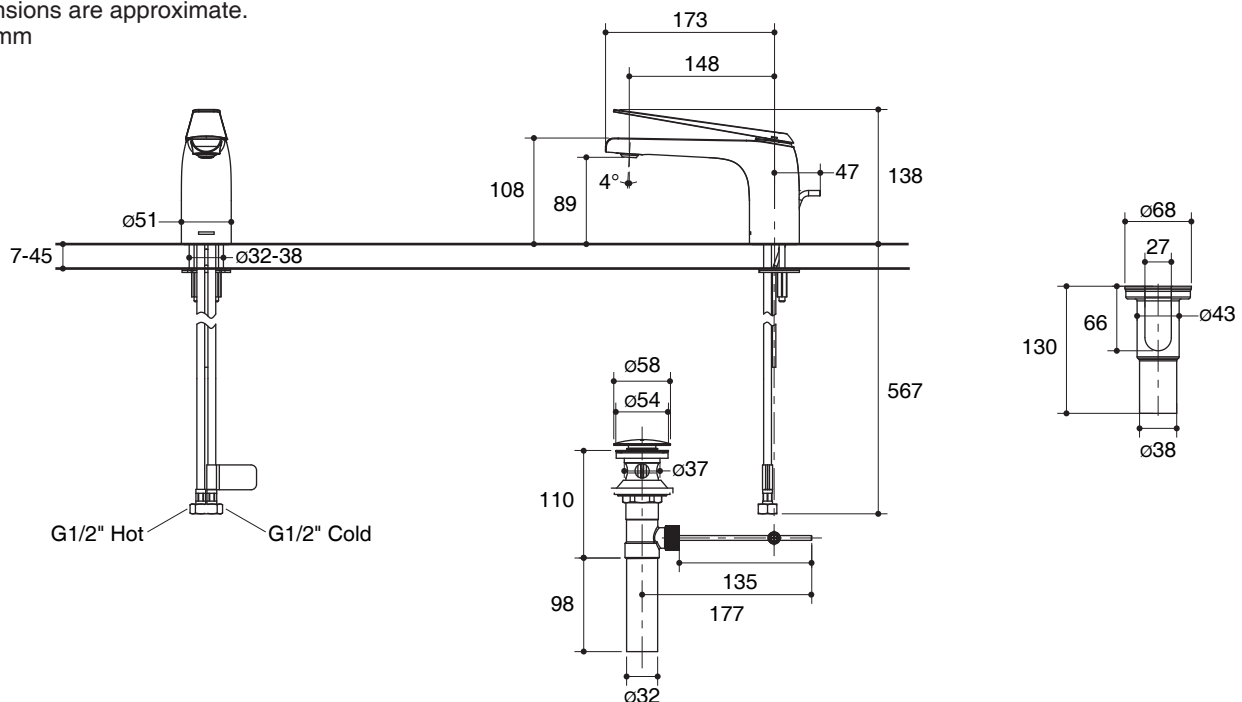

Note: Flow rates are approximate. (1 gallon = 3.785 liters, 1 bar = 14.5 psi)

Dimensions are approximate.

Unit: mm

Product Diagram

คุณลักษณะ

- ผลิตจากทองเหลือง
- พร้อมเซรามิกวาล์วกันการรั่วซึม รับประกันตลอดอายุการใช้งาน
- วัสดุเคลือบผิวพิเศษจากโคห์เลอร์ คงทน เงางาม
- มือบิดก้านโยกยาวพิเศษ ใช้วงนโดยการยกแล้วหมุน
- ปากก๊อกปรับทิศทางได้ สายน้ำสัมผัสอ่อนนุ่ม
- สายน้ำดีขนาด G1/2" ง่ายต่อการติดตั้ง
- พร้อมสะดืออ่างล้างหน้าแบบป๊อปอัพ
- ระยะจากกึ่งกลางตัวก๊อกถึงกึ่งกลางปากก๊อก 148 มม.

ก๊อกผสมอ่างล้างหน้ารูเดี่ยวแบบก้านโยก K-97345T

มาตรฐาน

คุณสมบัติตามมาตรฐาน

- มอก. 2067-2552
- EN 817-2008
- GB 18145-2014

ข้อสังเกตสำหรับการติดตั้ง

ติดตั้งผลิตภัณฑ์โดยใช้คู่มือแนะนำการติดตั้ง

รุ่นผลิตภัณฑ์

รุ่น	ชื่อผลิตภัณฑ์	สี/วัสดุเคลือบผิว	
K-97345T-4	ก๊อกผสมอ่างล้างหน้ารูเดี่ยวแบบก้านโยก รุ่นอะวิด	<input type="checkbox"/> CP: สีโครมเงา	<input type="checkbox"/> TT: ไททาเนียม

ตรวจสอบ สี/วัสดุเคลือบผิวผลิตภัณฑ์จากตัวแทนจำหน่ายโคห์เลอร์ในประเทศของท่าน

กราฟแสดงอัตราการไหล

หมายเหตุ: อัตราการไหลค่าโดยประมาณ (1 แกลลอน = 3.785 ลิตร, 1 บาร์ = 14.5 ปอนด์ต่อตารางนิ้ว)

ขนาดระยะแสดงค่าโดยประมาณ

หน่วย: มม.

ภาพแสดงผลิตภัณฑ์