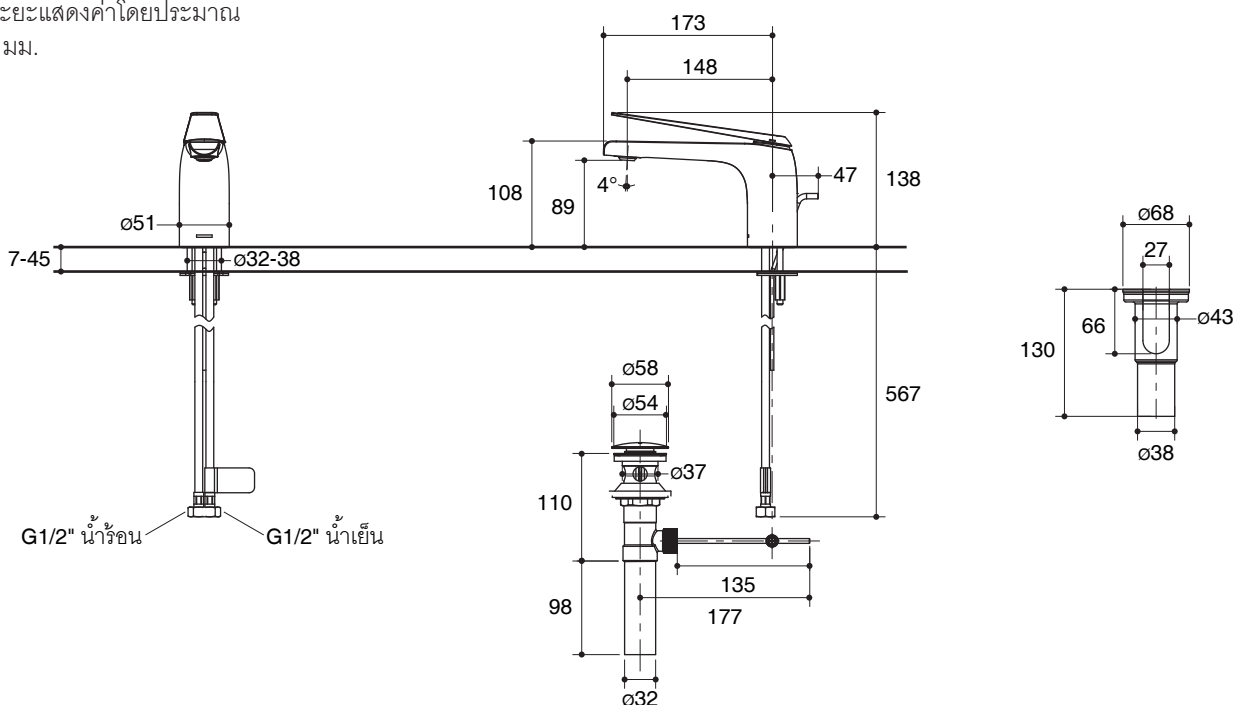

Note: Flow rates are approximate. (1 gallon = 3.785 liters, 1 bar = 14.5 psi)

Dimensions are approximate.

Unit: mm

Product Diagram

คุณลักษณะ

- ผลิตจากทองเหลือง
- พร้อมเซรามิกวาล์วกันการรั่วซึม รับประกันตลอดอายุการใช้งาน
- วัสดุเคลือบผิวพิเศษจากโคห์เลอร์ คงทน เงางาม
- มือบิดก้านโยกยาวพิเศษ ใช้วงนโดยการยกแล้วหมุน
- ปากก๊อกปรับทิศทางได้ สายน้ำสัมผัสอ่อนนุ่ม
- สายน้ำดีขนาด G1/2" ง่ายต่อการติดตั้ง
- พร้อมสะดืออ่างล้างหน้าแบบป๊อปอัพ
- ระยะจากกึ่งกลางตัวก๊อกถึงกึ่งกลางปากก๊อก 148 มม.

ตรวจสอบ สี/วัสดุเคลือบผิวผลิตภัณฑ์จากตัวแทนจำหน่ายโคห์เลอร์ในประเทศของท่าน

กราฟแสดงอัตราการไหล

หมายเหตุ: อัตราการไหลค่าโดยประมาณ (1 แกลลอน = 3.785 ลิตร, 1 บาร์ = 14.5 ปอนด์ต่อตารางนิ้ว)

ขนาดระยะแสดงค่าโดยประมาณ

หน่วย: มม.

ภาพแสดงผลิตภัณฑ์