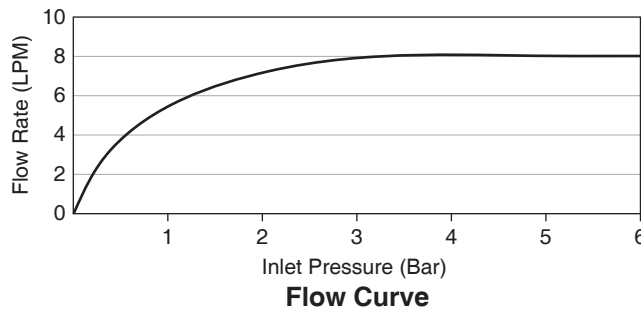

Note: Flow rates are approximate. (1 gallon = 3.785 liters, 1 bar = 14.5 psi)

Dimensions are approximate.

Unit: mm

Product Diagram

คุณลักษณะ

- ผลิตจากทองเหลือง
- พร้อมเซรามิกวาล์วกันการรั่วซึม รับประกันตลอดอายุการใช้งาน
- วัสดุเคลือบผิวพิเศษจากโคห์เลอร์ คงทน เงางาม
- มือบิดก้านโยกยาวพิเศษ ใช้วงนโดยการยกแล้วหมุน
- ปากก๊อกปรับทิศทางได้ สายน้ำสัมผัสอ่อนนุ่ม
- สายน้ำดีขนาด G1/2" ง่ายต่อการติดตั้ง
- พร้อมสะดืออ่างล้างหน้าแบบป๊อปอัพ
- ระยะจากกึ่งกลางตัวก๊อกถึงกึ่งกลางปากก๊อก 148 มม.

ตรวจสอบ สี/วัสดุเคลือบผิวผลิตภัณฑ์จากตัวแทนจำหน่ายโคห์เลอร์ในประเทศของท่าน

กราฟแสดงอัตราการไหล

หมายเหตุ: อัตราการไหลค่าโดยประมาณ (1 แกลลอน = 3.785 ลิตร, 1 บาร์ = 14.5 ปอนด์ต่อตารางนิ้ว)

ขนาดระยะแสดงค่าโดยประมาณ