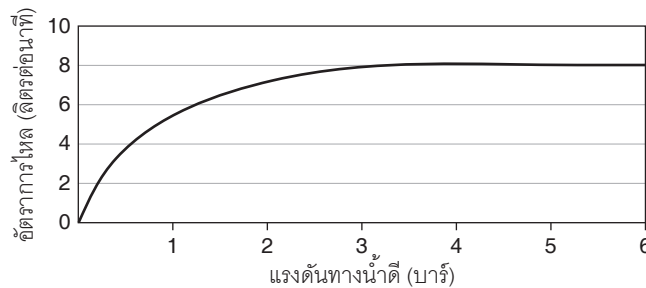

ตรวจสอบ สี/วัสดุเคลือบผิวผลิตภัณฑ์จากตัวแทนจำหน่ายโคห์เลอร์ในประเทศของท่าน

กราฟแสดงอัตราการไหล

หมายเหตุ: อัตราการไหลค่าโดยประมาณ (1 แกลลอน = 3.785 ลิตร, 1 บาร์ = 14.5 ปอนด์ต่อตารางนิ้ว)

ขนาดระยะแสดงค่าโดยประมาณ