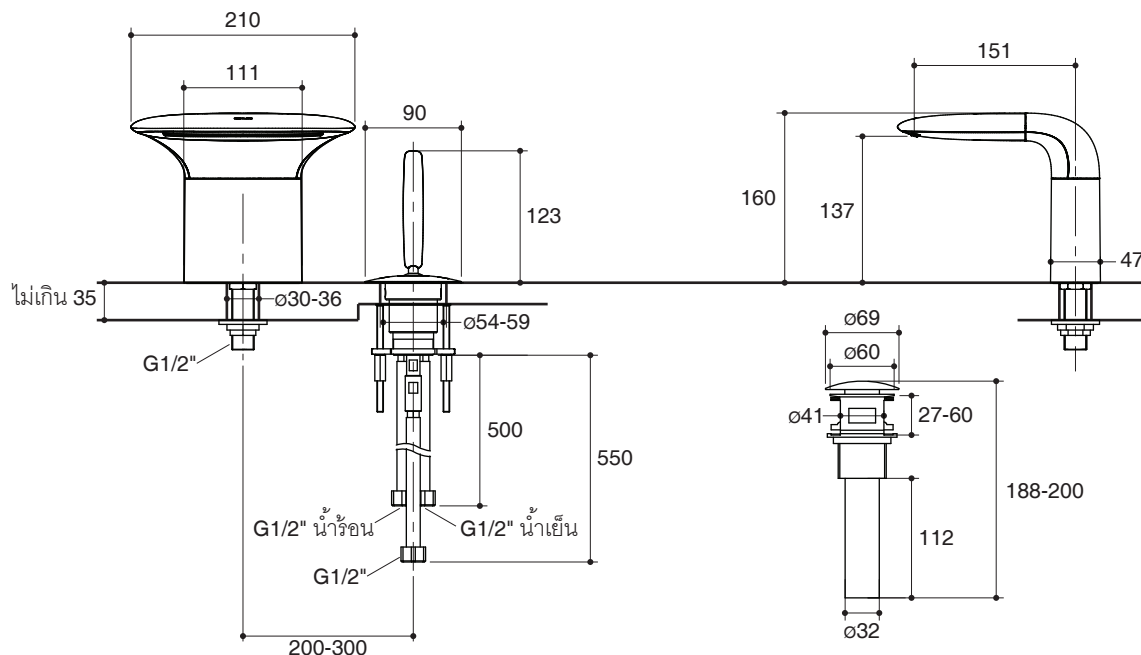

Specified Model

Model	Description	Color/Finished
K-37263X-4	Airfoil single control lavatory faucet	CP: Polished Chrome

Dimensions are approximate.
Unit: mm

Product Diagram

คุณลักษณะ

- ผลิตจากทองเหลือง
- เซรามิคจอยสติ๊กวาล์ว วาล์วกักน้ำเดี่ยวควบคุมทั้งปริมาณน้ำและอุณหภูมิ
- ติดตั้งด้วยสายน้ำดี ทำให้ติดตั้งได้ง่าย
- พร้อมสะดืออ่างแบบกด
- มือบิดก้านโยกแบบจอยสติ๊ก
- ระยะจากกึ่งกลางตัวก๊อกถึงกึ่งกลางปากก๊อก 151 มม.

มาตรฐาน

- คุณสมบัติตามมาตรฐาน
- มอก. 2067-2552

ข้อสังเกตสำหรับการติดตั้ง

ติดตั้งผลิตภัณฑ์โดยใช้คู่มือแนะนำการติดตั้ง

ก๊อกผสมอ่างล้างหน้าแบบก้านโยก K-37263X

รุ่นผลิตภัณฑ์

รุ่น	ชื่อผลิตภัณฑ์	สี/วัสดุเคลือบผิว
K-37263X-4	ก๊อกผสมอ่างล้างหน้าแบบก้านโยก รุ่นแอร์ฟอยล์	CP: สีโครมเงา

ขนาดระยะแสดงค่าโดยประมาณ
หน่วย: มม.

ภาพแสดงผลิตภัณฑ์