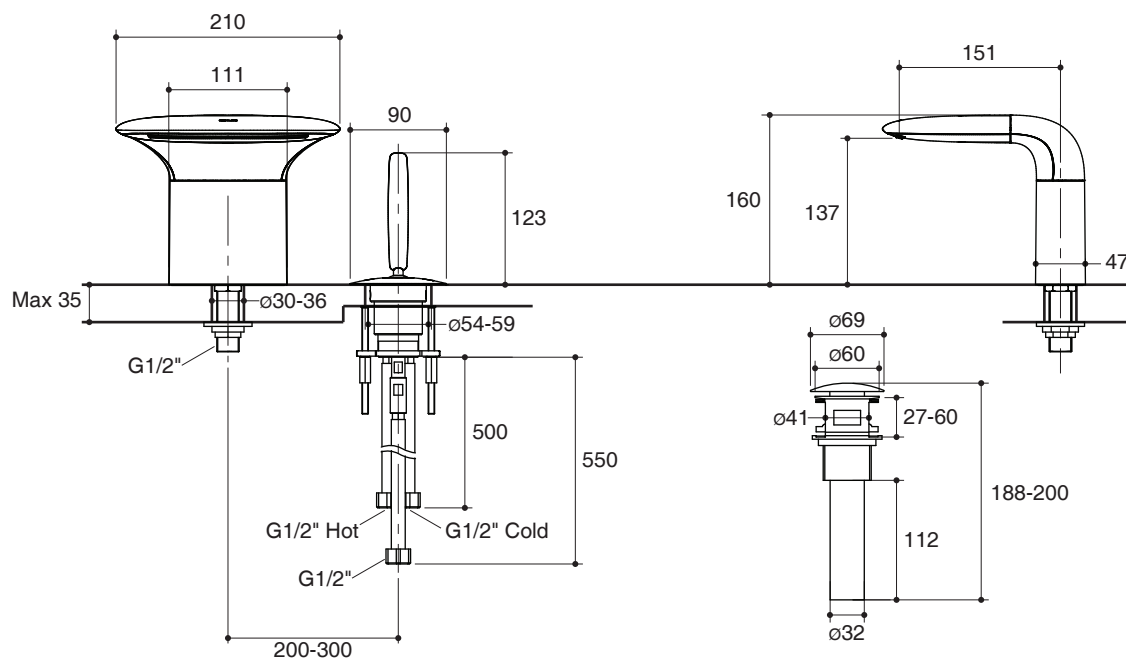

Features

- Brass construction
- One-piece, self-contained ceramic joystick valve actuation allows both volume and temperature control
- Flexible hose connection for easy installation
- Touch-activated drain
- Joystick lever handle
- 151 mm spout reach

Codes/Standards Applicable

Specified model meets or exceeds the following:

- TIS 2067-2552

Installation Notes

Install this product according to the installation guide.

SINGLE CONTROL LAVATORY FAUCET K-37263X

Specified Model

Model	Description	Color/Finished
K-37263X-4	Airfoil single control lavatory faucet	CP: Polished Chrome

Dimensions are approximate.
Unit: mm

Product Diagram

คุณลักษณะ

- ผลิตจากทองเหลือง
- เซรามิคจอยสติ๊กวาล์ว วาล์วกักน้ำเดี่ยวควบคุมทั้งปริมาณน้ำและอุณหภูมิ
- ติดตั้งด้วยสายน้ำดี ทำให้ติดตั้งได้ง่าย
- พร้อมสะดืออ่างแบบกด
- มือบิดก้านโยกแบบจอยสติ๊ก
- ระยะจากกึ่งกลางตัวก๊อกถึงกึ่งกลางปากก๊อก 151 มม.

ขนาดระยะแสดงค่าโดยประมาณ
หน่วย: มม.

ภาพแสดงผลิตภัณฑ์