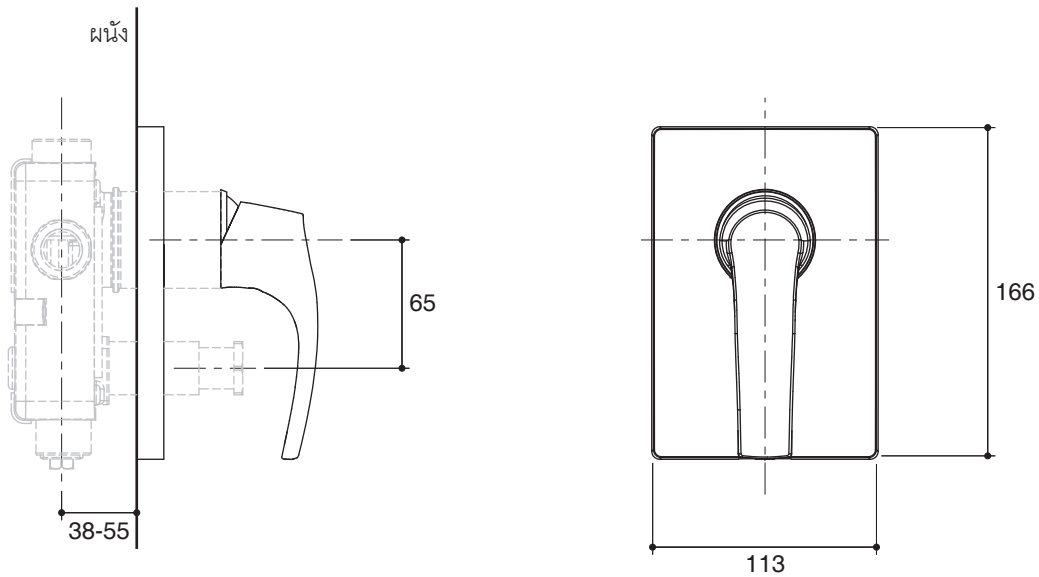

ซิมโบล

ข้อสังเกตสำหรับการติดตั้ง

ติดตั้งผลิตภัณฑ์โดยใช้คู่มือข้อแนะนำการติดตั้ง

ขนาดระยะแสดงค่าโดยประมาณ
หน่วย: มม.

ภาพแสดงผลิตภัณฑ์