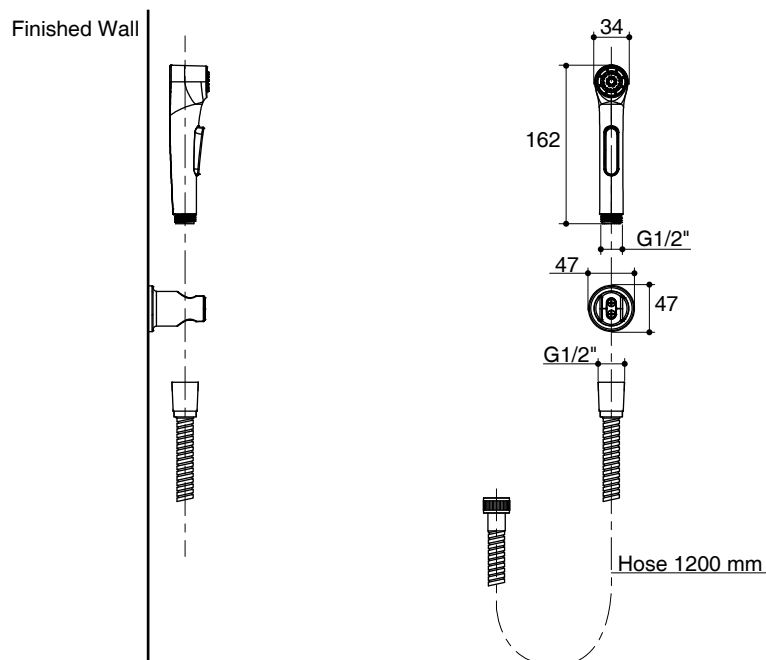

Features

- G1/2" thread connection
- Includes an extended 1.2 m, flexible, metal hose for ease of use and good durability
- Includes a screen washer to prevent clogging.
- Includes a wall bracket with mounting fasteners suitable for various finished wall materials.
- Soft spray design
- Ergonomic button design
- Long life & durable design

Specified Model

Model	Description	Color/Finished
K-97258X	Elate hygiene spray with hose and fixed wall bracket	CP: Polished Chrome

Note: Flow rates are approximate. (1 gallon = 3.785 liters, 1 bar = 14.5 psi)

Dimensions are approximate.
Unit: mm

Product Diagram

คุณลักษณะ

- เกลียวข้อต่อ G1/2 นิ้ว
- พร้อมสายอ่อนโลหะยาว 1.2 เมตร สายอ่อนทำจากโลหะ เหมาะกับการใช้งานและมีความทนทาน
- พร้อมแหวนรองเพื่อป้องกันการสะสมของตะกอน
- พร้อมขอแขวนซึ่งเหมาะสำหรับติดตั้งบนผนังทุกประเภท
- สายน้ำพิเศษ ให้สัมผัสนุ่มนวลและสะอาดหมดจด
- ปุ่มกดใช้งานง่าย ตามหลักสรีระศาสตร์
- ทนทานไม่รั่วซึม ด้วยการทดสอบเปิด-ปิดกว่า 100,000 ครั้ง

มาตรฐาน

คุณสมบัติตามมาตรฐาน

- ไม่ระบุ

ข้อสังเกตสำหรับการติดตั้ง

ติดตั้งผลิตภัณฑ์โดยใช้คู่มือแนะนำการติดตั้ง

รุ่นผลิตภัณฑ์

รุ่น	ชื่อผลิตภัณฑ์	สี/วัสดุเคลือบผิว
K-97258X	สายฉีดชำระพร้อมสายอ่อนและขอแขวน รุ่นอีเลท	CP: สีโครเมียม