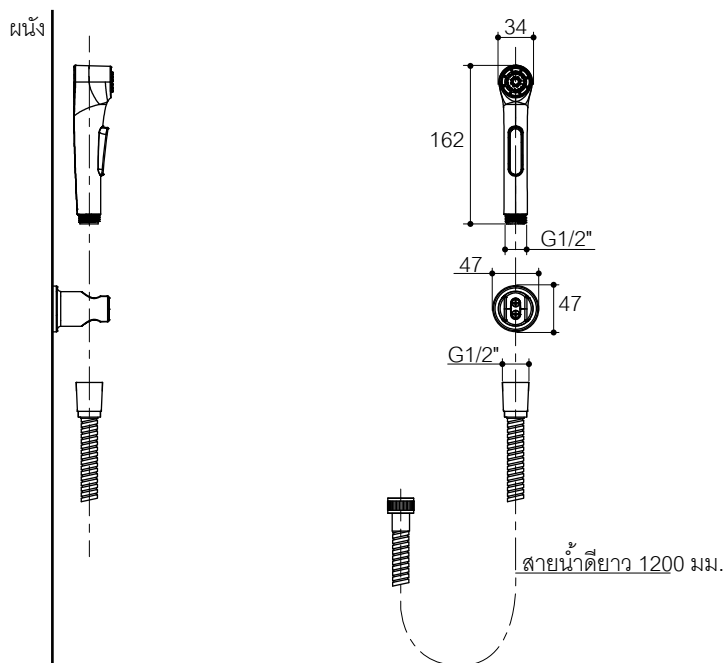

ภาพแสดงผลิตภัณฑ์