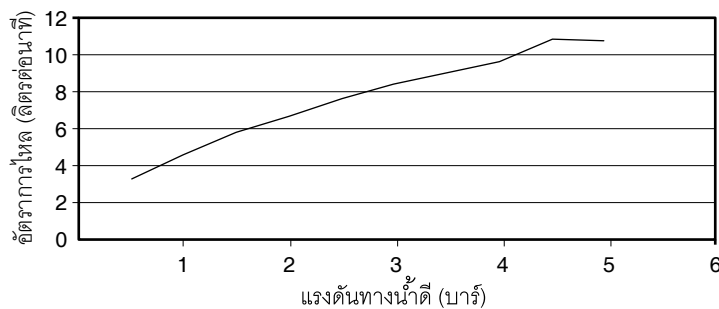

กราฟแสดงอัตราการไหล

หมายเหตุ: อัตราการไหลค่าโดยประมาณ (1 แกลลอน = 3.785 ลิตร, 1 บาร์ = 14.5 psi)

ขนาดระยะแสดงค่าโดยประมาณ

หน่วย: มม.

ภาพแสดงผลิตภัณฑ์