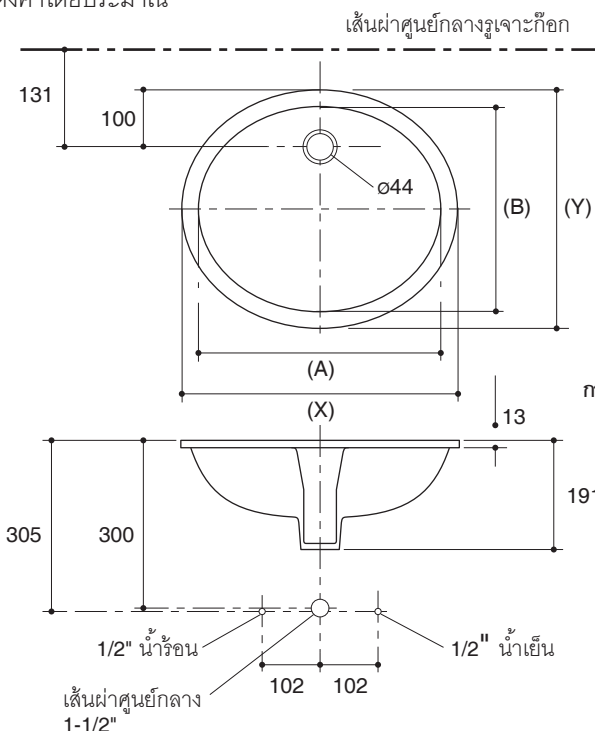

Dimensions are approximate.  
Unit: mm

Model \ Dim	A	B	X	Y
K-2210X	436	354	489	413
K-2211X	480	381	540	438

Note: The recommended dimension for installation can be adjusted according to user preferences and layout.

### คุณลักษณะ

- สุขภัณฑ์เซรามิกประเภทวิทรีสไชน่า (Vitreous china)
- ติดตั้งแบบฝังใต้เคาน์เตอร์
- พร้อมรูน้ำล้น
- พร้อมชุดอุปกรณ์ยึดอ่างล้างหน้า รหัส 52047
- 489 x 413 มม. x 191 มม. [K-2210X]
- 540 x 438 มม. x 191 มม. [K-2211X]

### ข้อมูลเฉพาะ

สุขภัณฑ์	ขนาดรูสะดืออ่าง	ระยะน้ำล้น
K-2210X	เส้นผ่าศูนย์กลาง 44 มม.	102 มม.
K-2211X	เส้นผ่าศูนย์กลาง 44 มม.	102 มม.

\*ระยะค่าโดยประมาณเพื่อการเปรียบเทียบเท่านั้น

ส่วนประกอบสุขภัณฑ์	
ชุดอุปกรณ์ยึดอ่างล้างหน้า	52047
กระดาดแม่แบบ, K-2210X	1002975-X7
กระดาดแม่แบบ, K-2211X	1018997-X7

ขนาดระยะแสดงค่าโดยประมาณ

หน่วย: มม.

รุ่น	ระยะ	A	B	X	Y
K-2210X		436	354	489	413
K-2211X		480	381	540	438

การติดตั้งสำหรับเคาน์เตอร์หินอ่อน

การติดตั้งสำหรับเคาน์เตอร์ไม้

หมายเหตุ: ระยะแนะนำการติดตั้งสามารถปรับได้ตามความเหมาะสมของผู้ใช้งานและพื้นที่ติดตั้ง