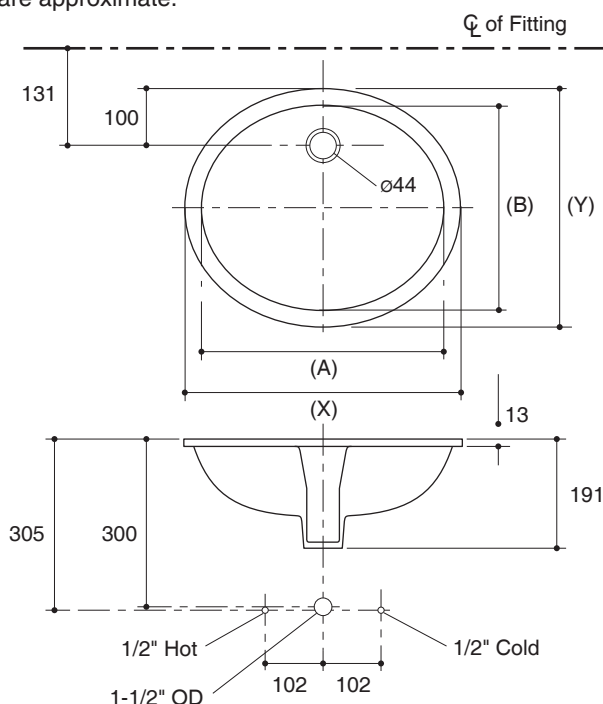

### Technical Information

Model	Drain hole	Water depth
K-2210X	44 mm	102 mm
K-2211X	44 mm	102 mm
Approximate measurements for comparison only.		

Included Components:	
Basin clamp assembly	52047
Cut-out template, K-2210X	1002975-X7
Cut-out template, K-2211X	1018997-X7

### Installation Notes

Install this product according to instruction in the cut-out template.

Supplied basin clamp assemblies require 25 mm minimum countertop thickness. Installer must supply anchors for thinner countertops.

Dimensions are approximate.  
Unit: mm

Model \ Dim	A	B	X	Y
K-2210X	436	354	489	413
K-2211X	480	381	540	438

Note: The recommended dimension for installation can be adjusted according to user preferences and layout.

### ข้อมูลเฉพาะ

สุขภัณฑ์	ขนาดรูสะดืออ่าง	ระยะน้ำล้น
K-2210X	เส้นผ่าศูนย์กลาง 44 มม.	102 มม.
K-2211X	เส้นผ่าศูนย์กลาง 44 มม.	102 มม.

\*ระยะค่าโดยประมาณเพื่อการเปรียบเทียบเท่านั้น

ส่วนประกอบสุขภัณฑ์	
ชุดอุปกรณ์ยึดอ่างล้างหน้า	52047
กระดาดแม่แบบ, K-2210X	1002975-X7
กระดาดแม่แบบ, K-2211X	1018997-X7