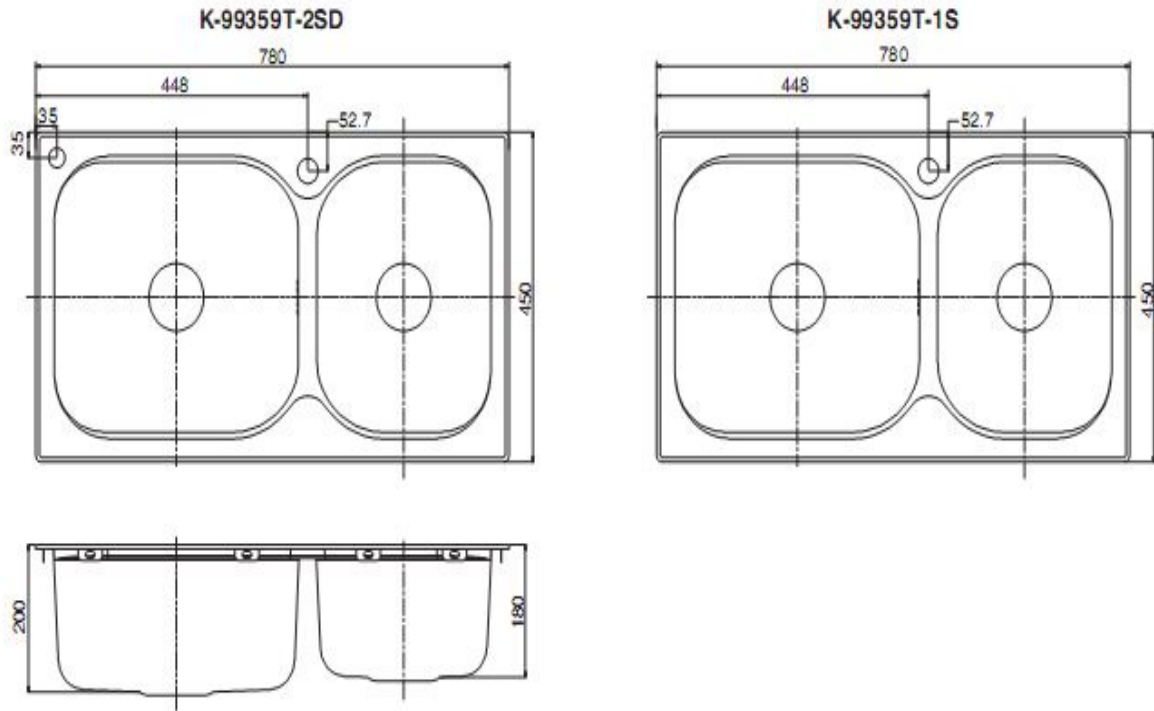

## ROUGHING-IN

## 尺寸图

Reference Value  
参考值

Unit: mm  
单位: 毫米

科勒公司保留随时变更图中标示尺寸的权利，无需另行通知。  
Kohler reserves the right to change marked dimensions without prior notice.