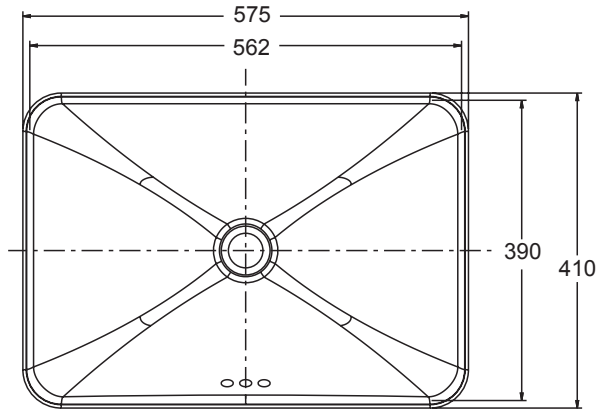

### 尺寸图

### ROUGHING-IN

Reference Value  
参考值

Unit: mm  
单位: 毫米

	Length 长	Width 宽	Height 高	Depth 盆深
Outer 外尺寸	575	410	175	
Inner 内尺寸	562	390		125

科勒公司保留随时变更图中标示尺寸的权利，无需另行通知。  
Kohler reserves the right to change marked dimensions without prior notice.