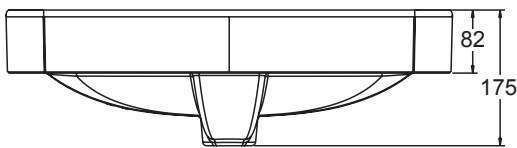

### 尺寸图

### ROUGHING-IN

Reference Value  
参考值

Unit: mm  
单位: 毫米

	Length 长	Width 宽	Height 高	Depth 盆深
Outer 外尺寸	575	410	175	
Inner 内尺寸	562	390		125

科勒公司保留随时变更图中标示尺寸的权利，无需另行通知。  
Kohler reserves the right to change marked dimensions without prior notice.