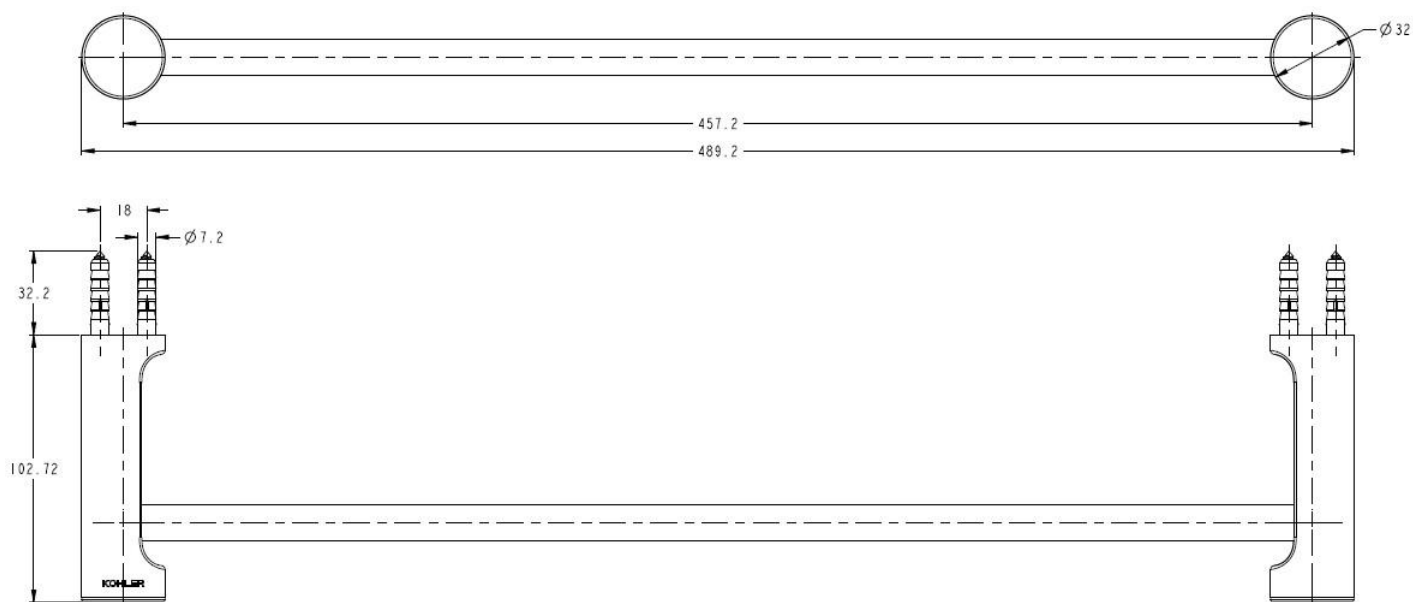

产品规格:

型号	尺寸	表面处理
K-9314T	489*103*32mm	抛光镀铬 (-CP)

产品尺寸图: (单位:毫米)

K-9314T