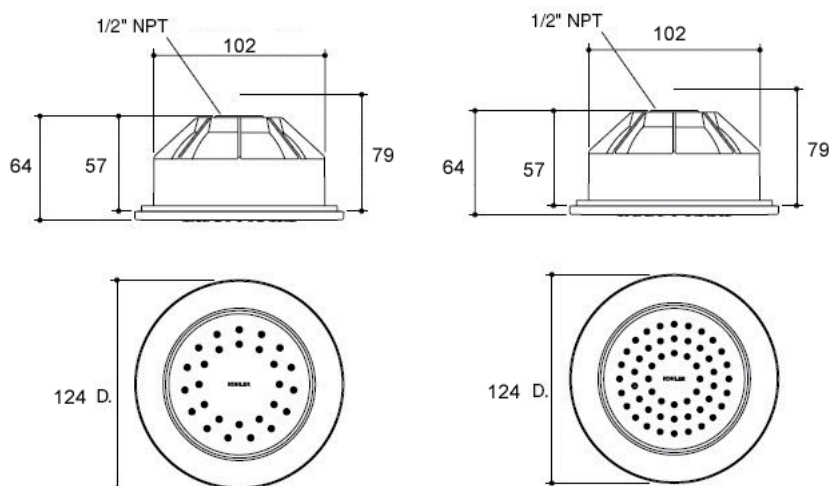

产品规格:

型号	表面处理
圆形水魔方27孔花洒喷头	
K-8013T	抛光镀铬(-CP)
圆形水魔方54孔花洒喷头	
K-8014T	抛光镀铬(-CP)

产品尺寸图: (单位:毫米)

K-8013T

K-8014T