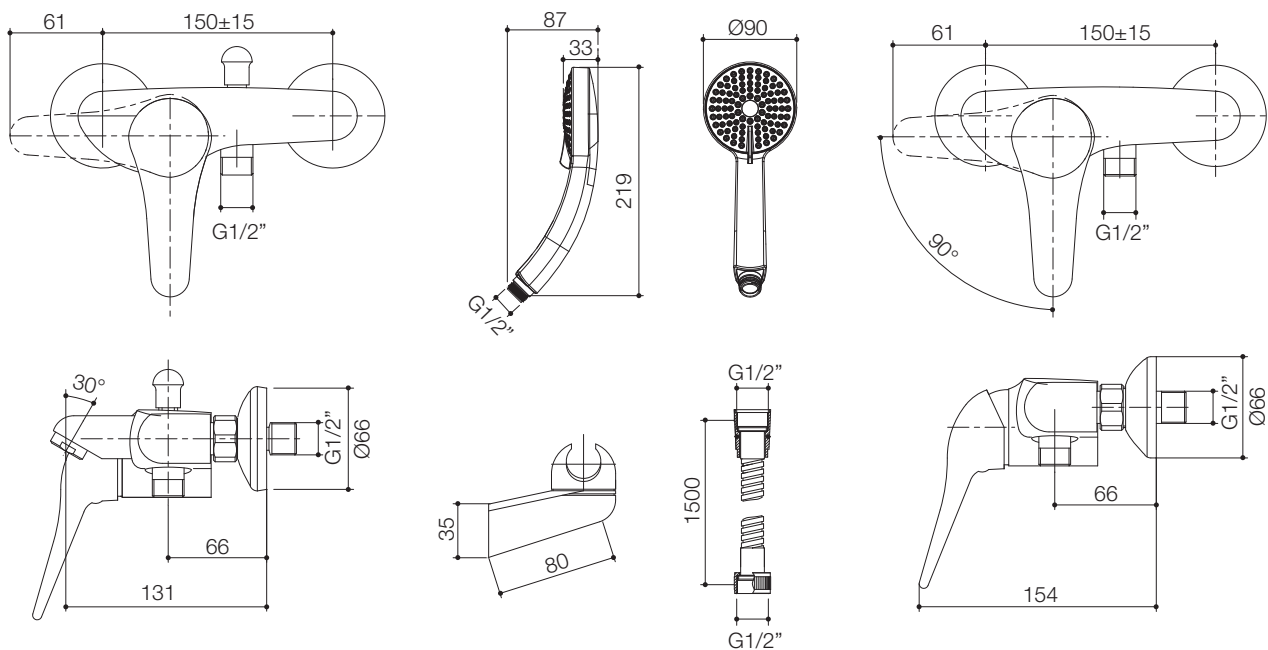

产品规格:

型号	出水嘴	把手	包括配件	表面处理
	伸长#			
奥帝安挂墙式浴缸花洒龙头				
K-7682T-4	155mm	杆型把手	包括长155mm出水嘴、阀芯、起泡器、把手、分水器、翠思4功能手持花洒、软管、花洒托架、离心接头	抛光镀铬 (-CP)
奥帝安挂墙式花洒龙头				
K-7683T-4		杆型把手	包括阀芯、把手、翠思4功能手持花洒、软管、花洒托架、离心接头	抛光镀铬 (-CP)

#伸长:出水孔至龙头开孔中心的距离

产品尺寸图: (单位:毫米)

K-7682T-4

K-7683T-4