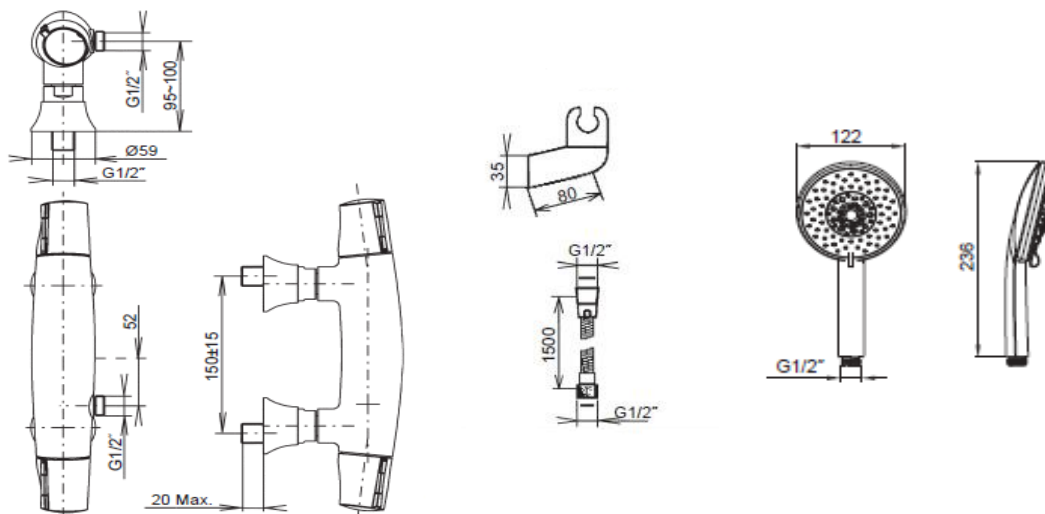

产品规格：

型号	包括配件	表面处理
挂墙式恒温花洒龙头		
K-72643T-4	沁雨多功能手持花洒、软管、花洒托架 装饰盖、石蜡恒温阀芯、离心接头	抛光镀铬(-CP) 香槟 (-SN) 罗曼银 (-BN)

#伸长：出水孔至龙头开孔中心的距离

产品尺寸图：(单位:毫米)

Reference Value

参考值

UNIT: mm

单位：毫米

K-72643T-4