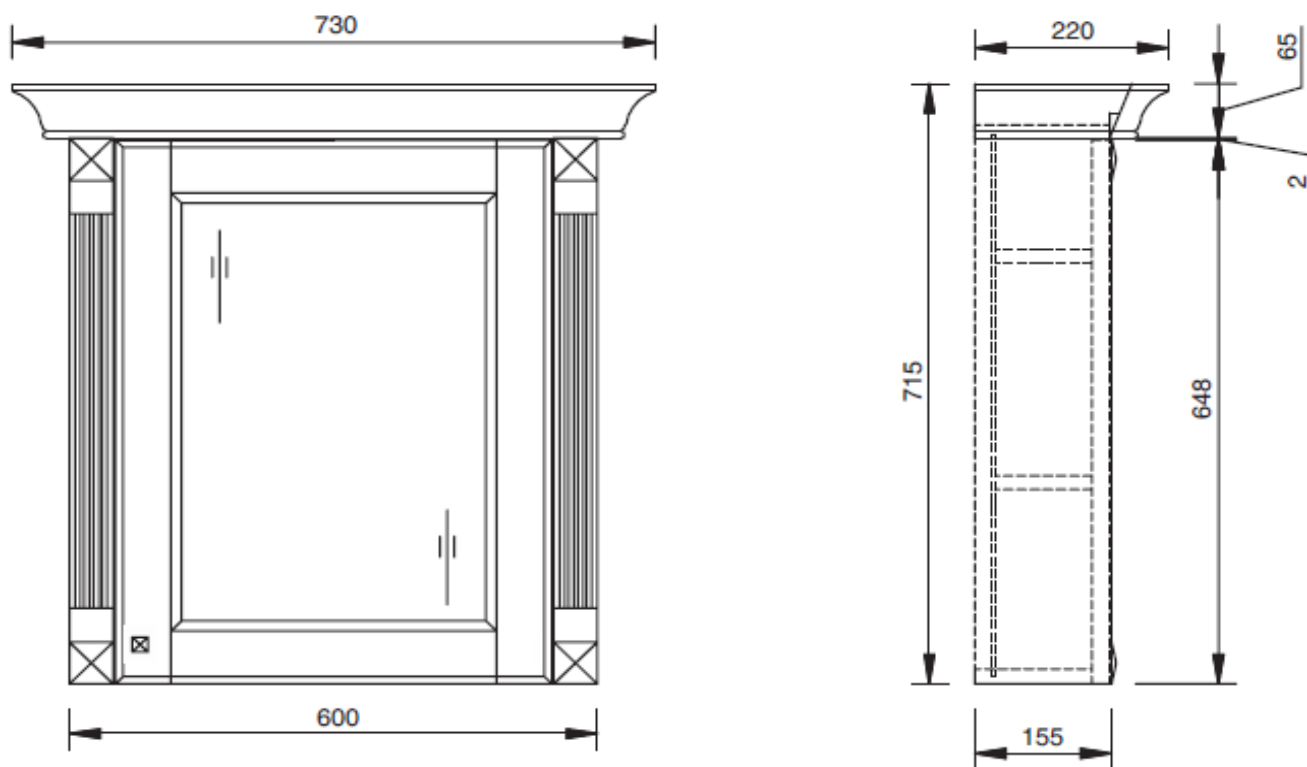

产品规格:

型号	K-72480T-R-DBC
开门数目	1
铰链位置	右
尺寸	730 × 220 × 715 mm
安装方式	挂墙式/嵌入式
建议搭配	布里斯托单盆/双盆浴室柜组合 K-98000T/K-98001T/K-98002T

产品尺寸图: (单位:毫米)

Reference Value
参考值

UNIT: mm
单位:毫米

K-72480T-R-DBC