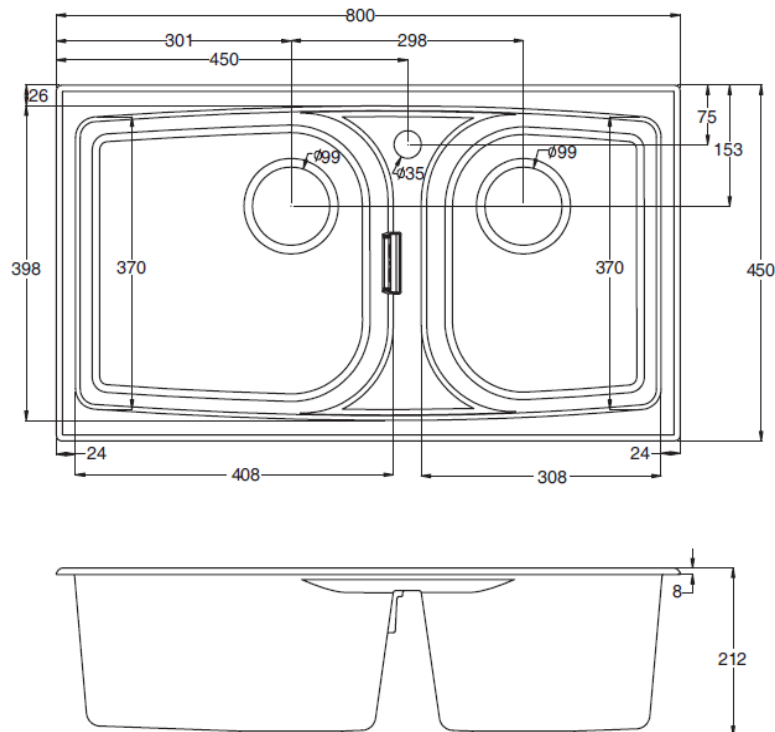

K-45611T-1F/K-45612T-1F

产品规格:

型号	K-45611T-1F	K-45612T-1F
安装方式	台上式	台下式
龙头安装孔	单孔	
外尺寸	800*450mm	
厨盆深度	212mm	
材料	灵融石	
包括配件	速漩去水、50mm 抗菌弯管、不锈钢沥水篮	
表面处理	钟乳色(-STA)、琥珀色(-YAB)、珊瑚色(-CGY)	

产品尺寸

图: (单位:毫米)

K-45611T-1F/K-45612T-1F