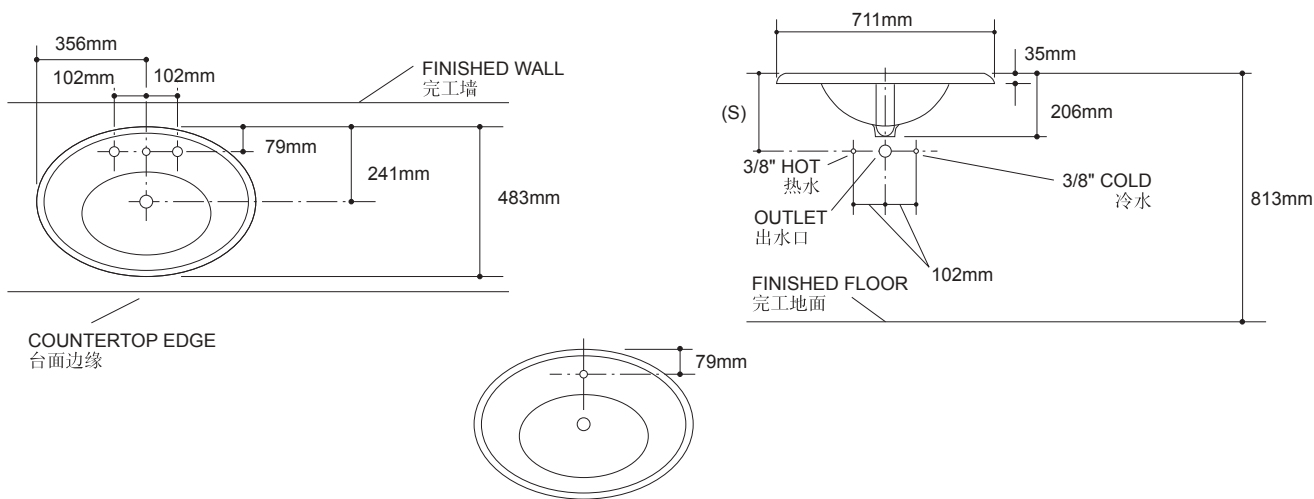

产品规格:

型号	K-2950T-1	K-2950T-8
安装方式	围口修边式	
龙头安装孔#	单孔	8寸中孔
外尺寸	711 × 483 × 206 mm	
脸盆内径	432 × 279 mm	
材料	科勒铸铁	
可選用配件		
龙头	单孔	8寸中孔
款式变化		
同系列设计	K-2001-1、K-2002-10	
相应套间	丽依华套间	

#尺寸仅供参考，可能会因P弯、龙头、角阀及供水管而改变。

产品尺寸图: (单位:毫米)

(S) 254mm: 此尺寸根据305mm冒口计算, 须按实际情况调整。

K-2950T-8

K-2950T-1