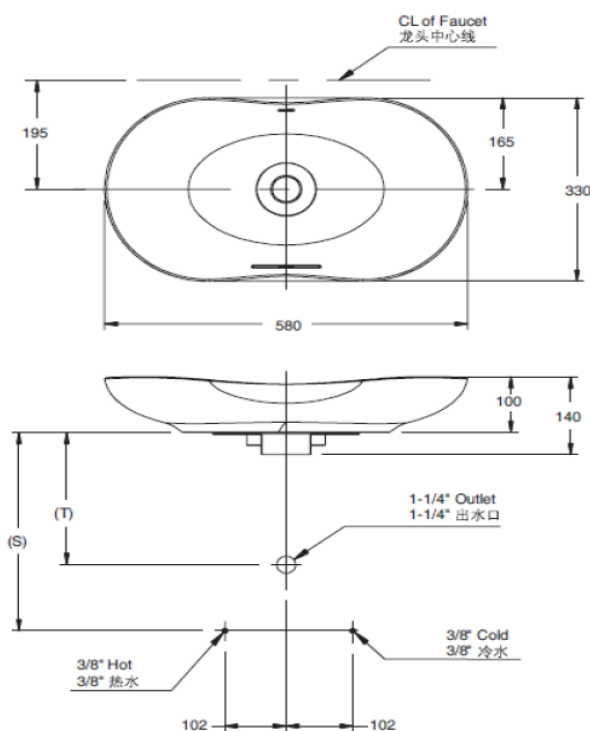

产品规格:

型号	
外尺寸	580×330mm
脸盆内径	580×330mm
厨盆深度	86mm
安装后高度	100mm
是否带龙头档	否
是否有溢水孔	有
材料	绮美石，特配同材质弹跳落水
备注	本产品只提供白色 (0)

产品尺寸图: (单位:毫米)

尺寸资料

产品尺寸均为标准值，误差均符合美国机械工程师协会(ASME)A112.19.2标准。

(T) 使用提拉杆去水头238mm。

(S) 356mm: 此尺寸根据305mm冒口计算，须按实际情况调整。

采用图示中心线安装时，确保水流与脸盆边缘间至少有50mm。

出水嘴须最少高达76mm(从脸盆最高点到出水嘴垂直距离)并根据ASME A112.1.2标准，有25mm气隙。