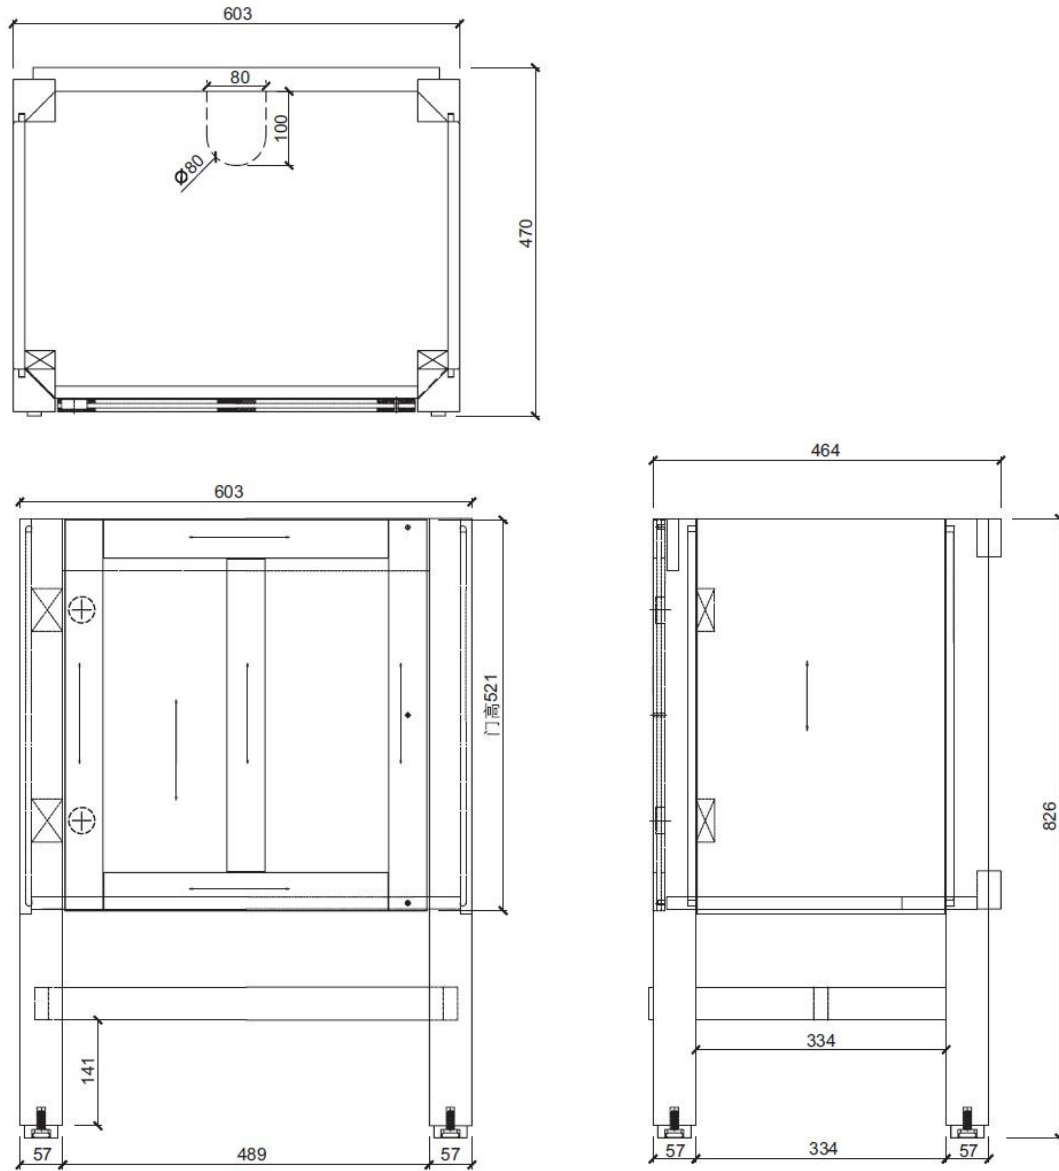

## 产品规格:

型号	产品描述	尺寸(宽*深*高)
K-2604T-L-F69	纽英伦浴室柜 600mm 左开门, 含:	
K-45980T-L-F69	纽英伦浴室柜左开门-森林地色	603*464*826mm
K-45464T-NA	仿藤编织抽篮 1 个	
K-2604T-R-F69	纽英伦浴室柜 600mm 右开门, 含:	
K-45980T-R-F69	纽英伦浴室柜右开门-森林地色	603*464*826mm
K-45464T-NA	仿藤编织抽篮 1 个	

产品尺寸图： (单位:毫米)

K-2604T-L/-R