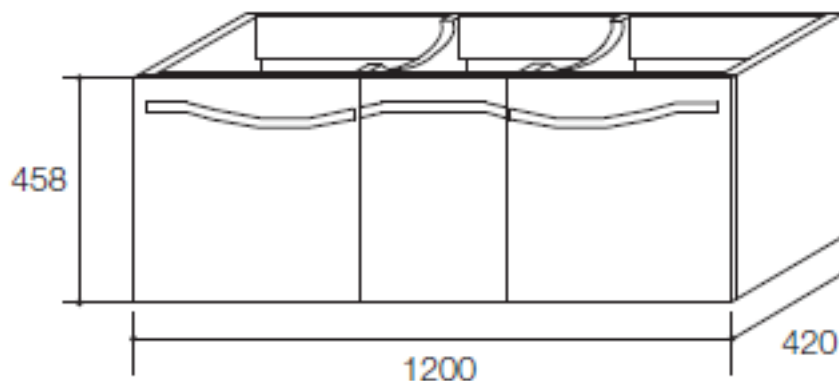

产品规格:

型号	K-19970T-LU/C97/D25		
安装方式	挂墙式/落地式		
外尺寸	1200 x 420 x 458 mm		
材料	烤漆		
包括配件	门板、把手、搁板、铰链		
推荐产品			
镜子	K-13015T-0 维珂佩1200mm镜子		
脸盆	K-19951T-1-0 欧芙一体化台盆		
龙头	K-18870T 艾丽维脸盆龙头		
可选用配件			
支撑脚	K-15045T-NA, 265mm高, 铝合金支撑脚		
置物袋	K-45466T-NA 小置物袋		
置物盒	K-45468T-NA 亚克力置物盒		
款式变化			
相应套间	欧芙套间		
可选颜色	亚光白色 (-LU)	玫瑰红 (-C97)	摩卡色 (-D25)

产品尺寸图:(单位:毫米)

Reference Value
参考值

UNIT: : mm
单位: 毫米

K-19970T