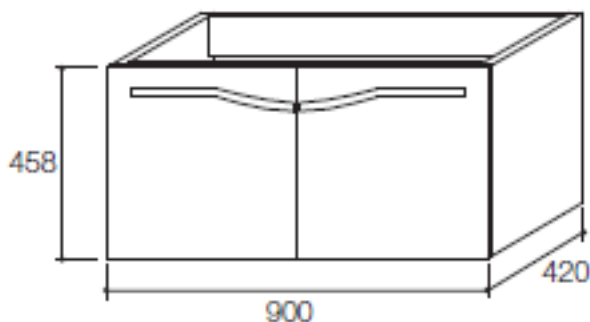

产品规格:

| | | | |
|--------------|----------------------------|------------|------------|
| 型号 | K-19969T-LU/C97/D25 | | |
| 安装方式 | 挂墙式/落地式 | | |
| 外尺寸 | 900 x 420 x 458 mm | | |
| 材料 | 白色亚光烤漆 | | |
| 包括配件 | 门板、把手、搁板、铰链 | | |
| 推荐产品 | | | |
| 镜子 | K-13013T-0 维珂佩800mm镜子 | | |
| 脸盆 | K-19950T-1-0 欧芙一体化台盆 | | |
| 龙头 | K-18870T 艾丽维脸盆龙头 | | |
| 可选用配件 | | | |
| 支撑脚 | K-15045T-NA 265mm高, 铝合金支撑脚 | | |
| 置物袋 | K-45466T-NA 小置物袋 | | |
| 置物盒 | K-45468T-NA 亚力克置物盒 | | |
| 款式变化 | | | |
| 相应套间 | 欧芙套间 | | |
| 可选颜色 | 亚光白色 (-LU) | 玫瑰红 (-C97) | 摩卡色 (-D25) |

产品尺寸图:(单位:毫米)

Reference Value
参考值

UNIT: mm
单位:毫米

K-19969T