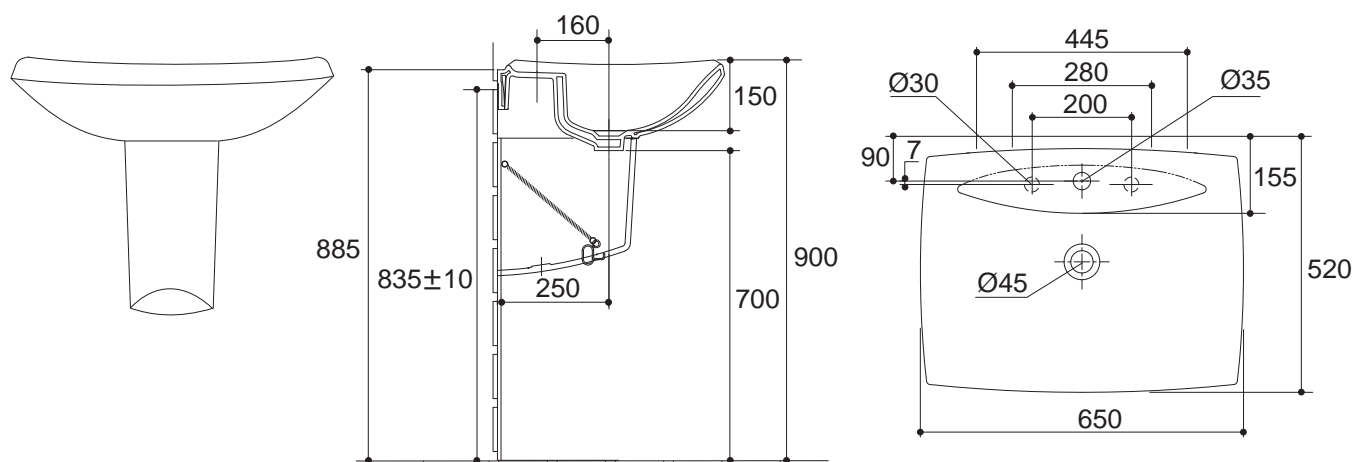

产品规格:

型号	K-19799W
安装方式	挂墙式
龙头安装孔	单孔
外尺寸	650 x 520mm
盆高	离地900mm
包括脸盆/立柱	K-19023/K-19028
材料	耐火土
推荐配件	
龙头	K-9076 维芙脸盆龙头
款式变化	
同系列设计	K-19798W 柱式脸盆 K-19029W 修边式台上盆 K-19797W 一体化台盆, K-19047T 时尚脸盆
相应套间	艾思格尔套间
备注	本产品只提供白色(00)

产品尺寸图:(单位:毫米)

K-19799W