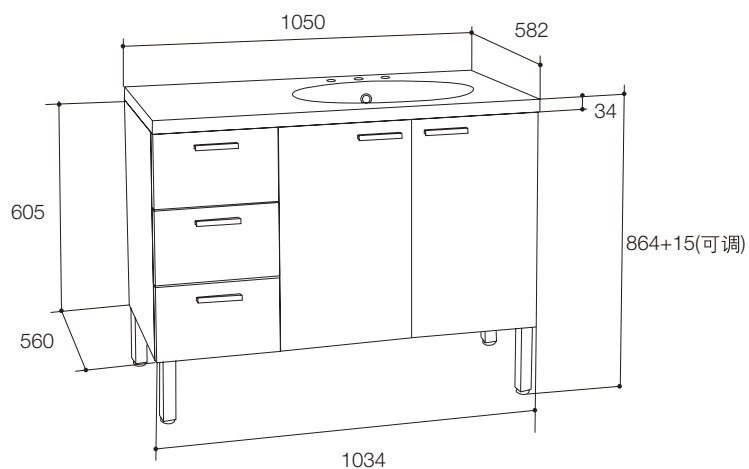

#### 产品规格:

|               |  |
|---------------|--|
| <b>型号</b>     | <b>K-15407T-1/-8-R3</b>  |
| 安装方式          | 挂墙式  |
| 尺寸<br>(宽×深×高) | 浴室柜: 1034 × 560 × 605 mm<br>一体化台盆: 1050 × 582 × 34 mm                        |
| 材料            | 红色高光烤漆门板   |
| 包括产品          | K-12601T-R3维珂佩1050mm浴室柜<br>K-15086T-1/8-0维珂佩1050mm一体化台盆<br>K-15037T-NA支撑铝脚两副 |
| <b>推荐产品</b>   |  |
| 镜子            | K-13014T-R3 维珂佩1000mm镜子  |
| 龙头            | K-8671T-4S-C5 芬尼奥8寸脸盆龙头  |
| 备注            | 支撑铝脚可有15mm高度调节,本产品提供红色(-R3)  |

#### 产品尺寸图: (单位:毫米)

K-15407T