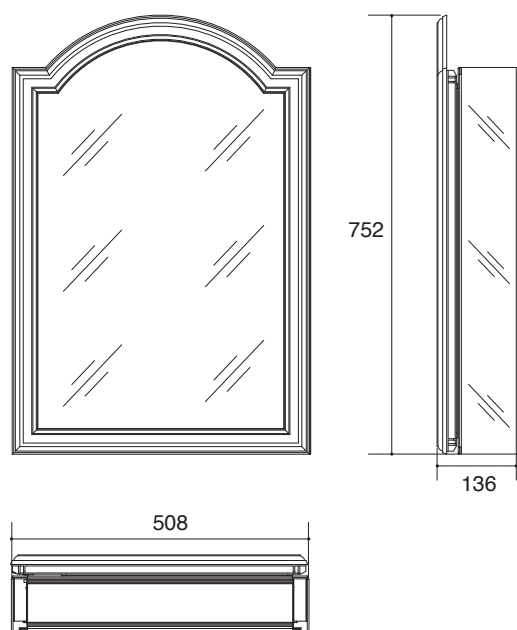

### 产品规格:

型号	15035T	参考页数
尺寸(宽x深x高)	508 × 136 × 752mm	
材料	铝合金+PU框	
安装方式	嵌入式和挂墙式	
铰链位置	左	
相应套间	蒂梵诗套间	4.20
备注	本产品只提供白色	

### 产品尺寸图:(单位:毫米)

15035T