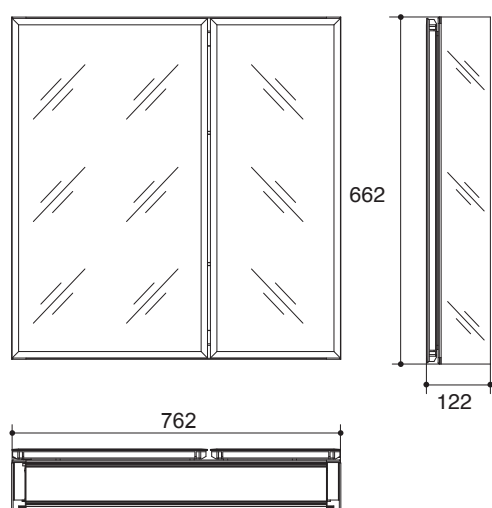

产品规格:

型号	15030T	15031T	15032T	15033T
尺寸(宽x深x高)	381 × 122 × 662mm	508 × 122 × 662mm	635 × 122 × 662mm	762 × 122 × 662mm
材料	铝合金			
安装方式	嵌入式和挂墙式			
铰链位置	左或右			

产品尺寸图:(单位:毫米)

15033T