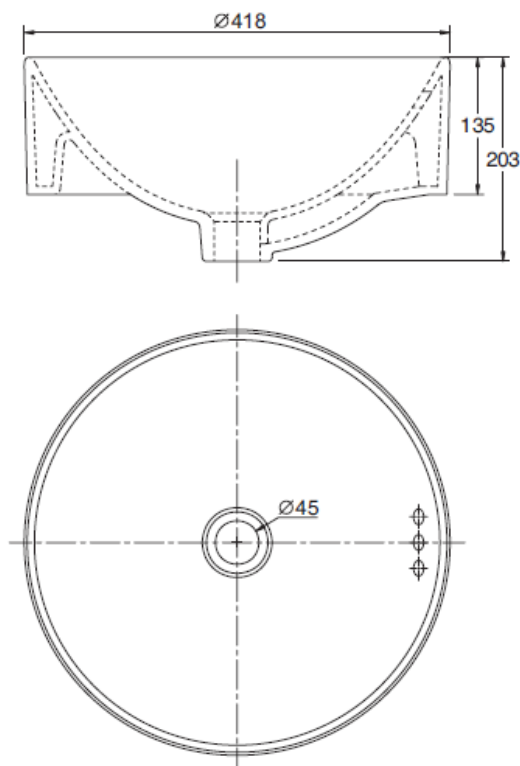

#### 产品规格:

型号	K-14800T-PK
安装方式	台上式
外尺寸	418*418*203mm
脸盆内径	408*408*152mm
材料	釉面陶瓷
推荐配件	
龙头	K-37329T-4-CP 斯磊单把碗盆龙头
备注	本产品只提供白色(0)

#### 产品尺寸图: (单位:毫米)

K-14800T-PK