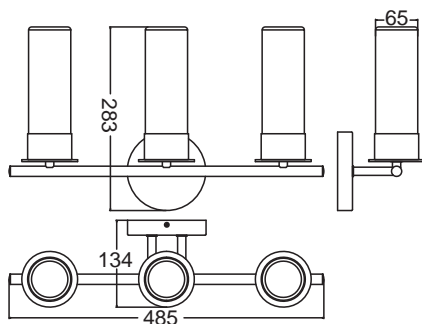

#### 产品规格:

型号	品名	尺寸	表面处理
K-11797T	艾丽维壁灯(1头)	121 x 244 x 125 mm	拉丝不锈钢 (-BS)
K-11798T	艾丽维壁灯(2头)	304 x 283 x 134 mm	
K-11799T	艾丽维壁灯(3头)	485 x 283 x 134 mm	

#### 产品尺寸图:(单位:毫米)

K-11797T

K-11798T

K-11799T