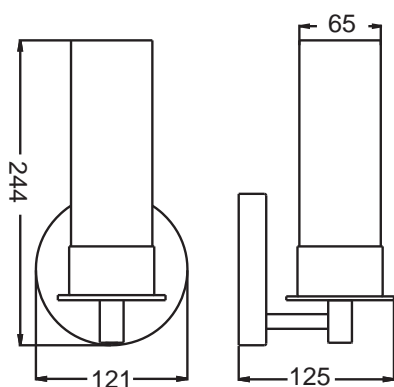

#### 产品规格:

型号	品名	尺寸	表面处理
K-11797T	艾丽维壁灯(1头)	121 x 244 x 125 mm	拉丝不锈钢 (-BS)
K-11798T	艾丽维壁灯(2头)	304 x 283 x 134 mm	
K-11799T	艾丽维壁灯(3头)	485 x 283 x 134 mm	

#### 产品尺寸图:(单位:毫米)

K-11797T

K-11798T

K-11799T