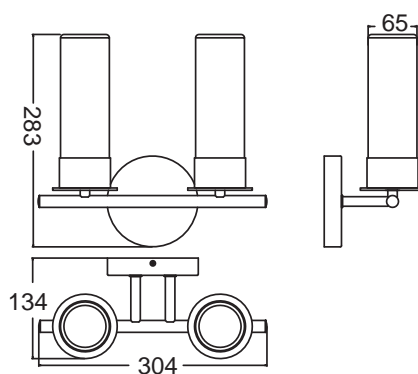

#### 产品规格:

型号	品名	尺寸	表面处理
K-11797T	艾丽维壁灯(1头)	121 x 244 x 125 mm	拉丝不锈钢 (-BS)
K-11798T	艾丽维壁灯(2头)	304 x 283 x 134 mm	
K-11799T	艾丽维壁灯(3头)	485 x 283 x 134 mm	

#### 产品尺寸图:(单位:毫米)

K-11797T

K-11798T

K-11799T