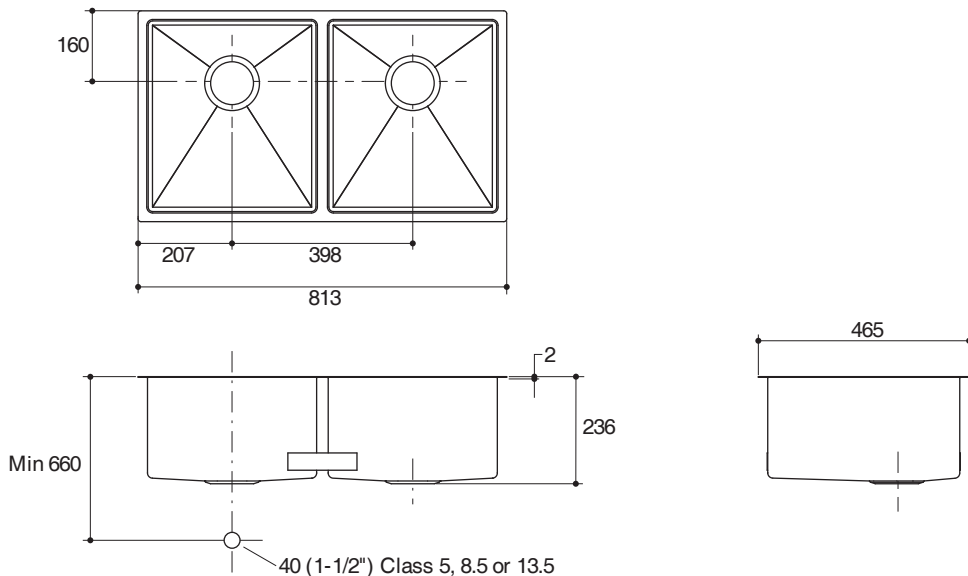

Specified Model

Model	Description	Color/Finished	
K-97829X-F	Strive stainless steel sink, undercounter double basin	NA: None Applicable	

Recommended Accessories			
K-13963X-4	Elate pullout spray kitchen faucet	☐ CP: Polished Chrome	☐ VS: Vibrant Stainless

Dimensions are approximate.

Unit: mm