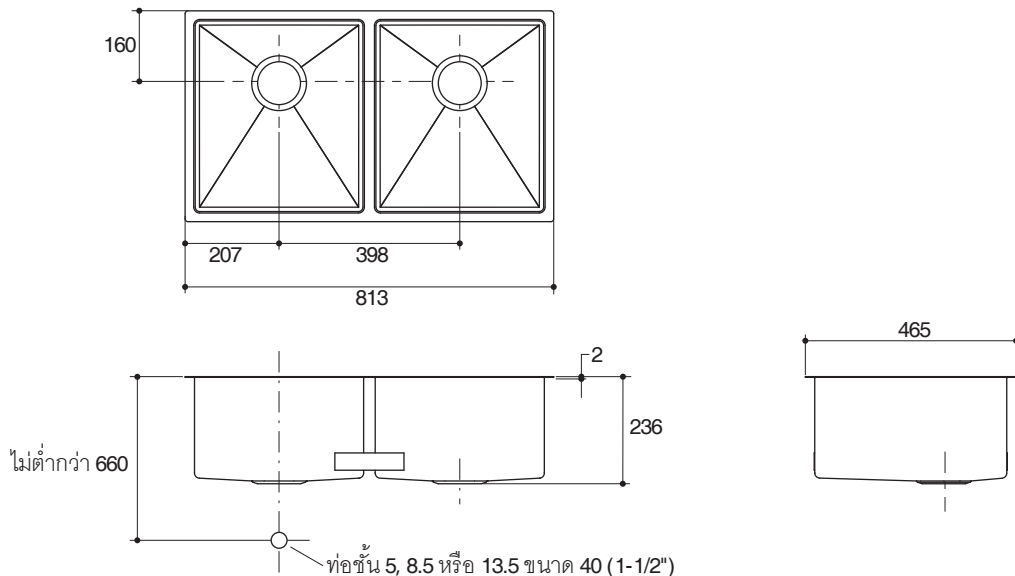

รุ่นผลิตภัณฑ์

รุ่น	ชื่อผลิตภัณฑ์	สี/วัสดุเคลือบผิว
K-97829X-F	อ่างล้างจานสแตนเลส สองหลุม แบบฝังได้เคาน์เตอร์ รุ่นสไตรฟ์	NA: สีตามวัสดุ
อุปกรณ์แนะนำ		
K-13963X-4	ก๊อกลมอ่างล้างจานชนิดฝักบัว รุ่นอีเลท	☐ CP: สีโครมเงา ☐ VS: สีสแตนเลสขัดลาย

ขนาดระยะแสดงค่าโดยประมาณ
หน่วย: มม.