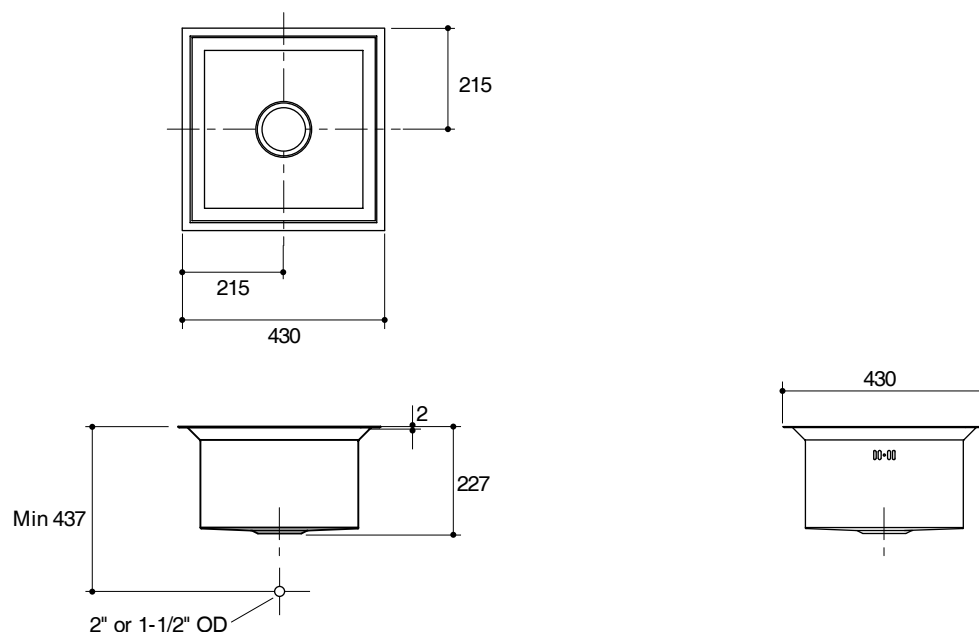

Specified Model

Model	Description	Color/Finished
K-3883X-F	Poise kitchen sink	NA: None Applicable

Recommended Accessories		
K-15609X-4	Elate kitchen faucet	CP: Polished Chrome

Dimensions are approximate.

Unit: mm