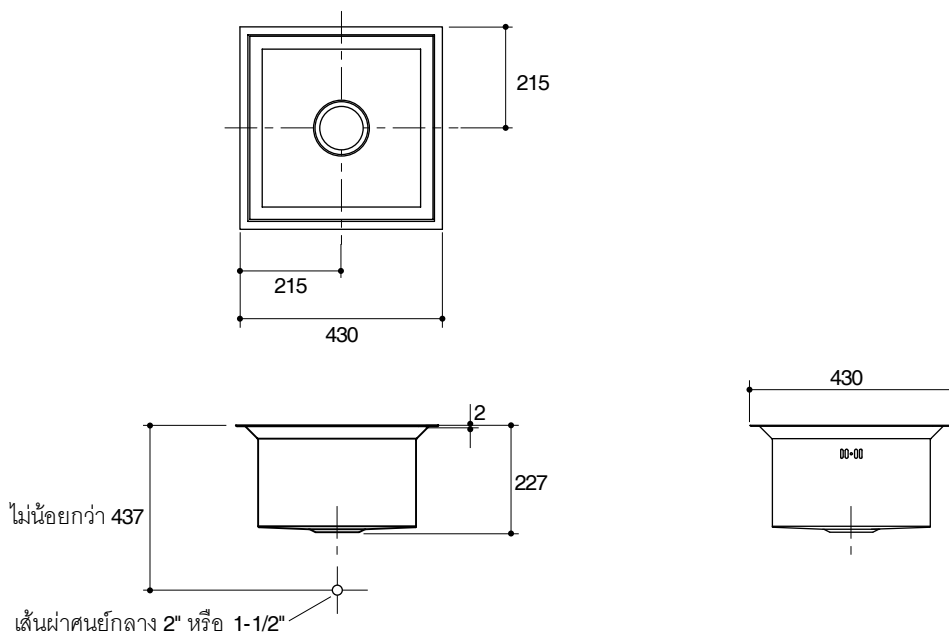

#### Technical Information

Fixture:	Basin area	Water depth
Sink	330 x 330 mm	150 mm
Drain hole	38 or 51 mm (1-1/2" or 2")	
*Approximate measurements for comparison only.		

Included components:	
S-trap	1200368
Strainer	5163T-NA
Fixing clips	1127254
Cutting board	1108778
Wire basket	1108799
Template	1110886-X7

#### ข้อมูลเฉพาะ

ผลิตภัณฑ์:	พื้นที่อ่าง	ระยาะน้ำลึก
อ่างล้างจาน	330 x 330 มม.	150 มม.
ขนาดรูท่อน้ำทิ้ง	38 หรือ 51 มม. (1-1/2" หรือ 2")	
*ระยาะค่าโดยประมาณเพื่อเปรียบเทียบเท่านั้น		

ส่วนประกอบผลิตภัณฑ์	
ข้อต่อท่อน้ำทิ้งแบบลงพื้น	1200368
สะดืออ่าง	5163T-NA
อุปกรณ์ติดตั้ง	1127254
เชียง	1108778
ตะกร้าใส่ผัก	1108799
กระดาษแม่แบบ	1110886-X7

หน่วย: มม.

ภาพแสดงผลิตภัณฑ์