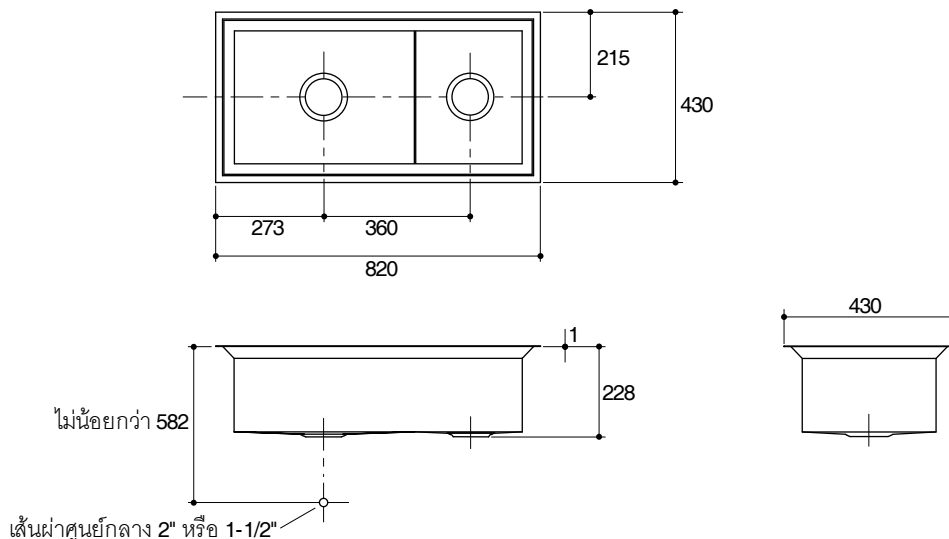

Fixture:	Left	Right
Basin area	335 x 460 mm	270 x 335 mm
Water depth	150 mm	180 mm
Drain hole	38 or 51 mm (1-1/2" or 2")	
*Approximate measurements for comparison only.		

Included components:	
S-trap	1200369
Strainer	5163T-NA/1174273
Fixing clips	1127254
Cutting board	1108778
Wire basket	1108799
Template	1110885-X7

Product Diagram

อ่างล้างจาน K-3882X

คุณลักษณะ

- ผลิตจากสแตนเลส สเต็ล เกรด 304 (Fabricated stainless steel)
- แบบฝังใต้เคาน์เตอร์
- สองหลุม (ขนาดใหญ่/ขนาดกลาง)
- พร้อมข้อต่อน้ำทิ้งแบบลงพื้น, ท่อน้ำล้นในตัว, สะดืออ่างแบบควิกไฟว์, อุปกรณ์ติดตั้ง, เชียง และตะกร้า
- เทคโนโลยีไฮเดรนซิลด์ ช่วยลดการเกิดเสียงจากจานชาม, ลดการเกาะตัวของหยดน้ำ และช่วยรักษาอุณหภูมิของน้ำ
- 820 x 430 x 228 มม.

มาตรฐาน

- คุณสมบัติตามมาตรฐาน
- ANSI A112.19.3M/CSA B45.4
- QB/T 4013

ข้อสังเกตสำหรับการติดตั้ง

ติดตั้งผลิตภัณฑ์โดยใช้คู่มือข้อแนะนำการติดตั้ง

ข้อมูลเฉพาะ

ผลิตภัณฑ์:	ซ้าย	ขวา
พื้นที่อ่าง	335 x 460 มม.	270 x 335 มม.
ระยะน้ำล้น	150 มม.	180 มม.
ขนาดรูท่อน้ำทิ้ง	38 หรือ 51 มม. (1-1/2" หรือ 2")	
*ระยะค่าโดยประมาณเพื่อเปรียบเทียบเท่านั้น		

ขนาดระยะแสดงค่าโดยประมาณ

หน่วย: มม.

ภาพแสดงผลิตภัณฑ์