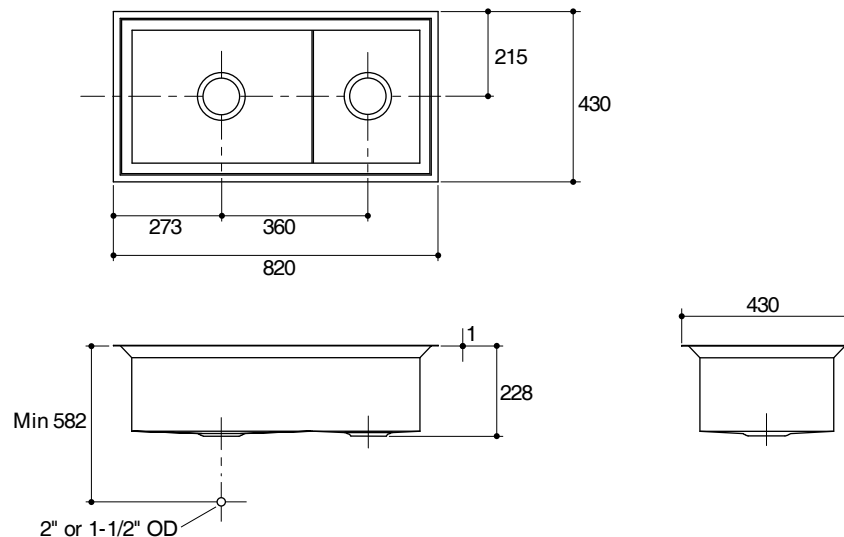

KITCHEN SINK K-3882X

Features

- 304 stainless steel (Fabricated stainless steel)
- Undercounter
- Double (large/medium) compartment
- Includes S-trap, overflow trap, quick flow strainer installation hardware, cutting board and wire basket
- Exceptional sound-absorption technology (SilentShield technology)
- 820 x 430 x 228 mm

Fixture:	Left	Right
Basin area	335 x 460 mm	270 x 335 mm
Water depth	150 mm	180 mm
Drain hole	38 or 51 mm (1-1/2" or 2")	
*Approximate measurements for comparison only.		

Included components:	
S-trap	1200369
Strainer	5163T-NA/1174273
Fixing clips	1127254
Cutting board	1108778
Wire basket	1108799
Template	1110885-X7

Product Diagram

อ่างล้างจาน K-3882X

คุณลักษณะ

- ผลิตจากสแตนเลส สเต็ล เกรด 304 (Fabricated stainless steel)
- แบบฝังใต้เคาน์เตอร์
- สองหลุม (ขนาดใหญ่/ขนาดกลาง)
- พร้อมข้อต่อน้ำทิ้งแบบลงพื้น, ท่อน้ำล้นในตัว, สะดืออ่างแบบควิกไฟว์, อุปกรณ์ติดตั้ง, เชียง และตะกร้า
- เทคโนโลยีไฮเดรนซิลด์ ช่วยลดการเกิดเสียงจากจานชาม, ลดการเกาะตัวของหยดน้ำ และช่วยรักษาอุณหภูมิของน้ำ
- 820 x 430 x 228 มม.

มาตรฐาน

- คุณสมบัติตามมาตรฐาน
- ANSI A112.19.3M/CSA B45.4
- QB/T 4013

ข้อสังเกตสำหรับการติดตั้ง

ติดตั้งผลิตภัณฑ์โดยใช้คู่มือข้อแนะนำการติดตั้ง

ข้อมูลเฉพาะ

ผลิตภัณฑ์:	ซ้าย	ขวา
พื้นที่อ่าง	335 x 460 มม.	270 x 335 มม.
ระยะน้ำล้น	150 มม.	180 มม.
ขนาดรูท่อน้ำทิ้ง	38 หรือ 51 มม. (1-1/2" หรือ 2")	
*ระยะค่าโดยประมาณเพื่อเปรียบเทียบเท่านั้น		