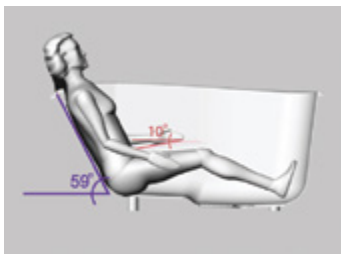

วัสดุทำจาก Soft-Textured ช่วยให้หมอนรองศีรษะและมือจับ มีผิวสัมผัสนุ่ม อ่อนโยนต่อผิวหนัง และปลอดภัยต่อผู้ใช้งาน

มือจับดีไซน์โค้งกระชับ สามารถถอดออก และติดตั้งได้ง่าย สะดวกในการดูแลรักษา

Comfort

Ergonomic Design พื้นที่ภายในอ่างดีไซน์รองรับแผ่นหลังตามสรีระศาสตร์ เพิ่มความสบายผ่อนคลายขณะใช้งาน มีให้เลือก 2 ขนาด