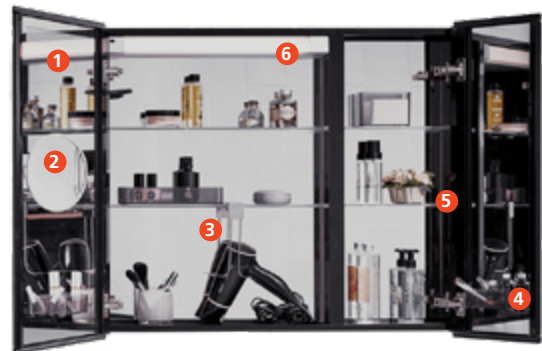

ครบทุกฟังก์ชันการใช้งานในห้องน้ำ

1. ตู้บานเปิดพร้อมกระจกสอง 3 ด้าน **2.** กระจกส่องหน้า (แบบขยาย 3 เท่า) สามารถปรับขึ้นลงได้ตามการใช้งาน **3.** ขอบเขนไดร์เป่าผมรับน้ำหนักได้ถึง 5 กก. **4.** กล่องเก็บของ/กล่องจัดระเบียบ สำหรับการจัดเก็บข้าวของภายในห้องน้ำ **5.** ชั้นวางของด้านในทำจาก Tempered Glass แข็งแรง ทนทานปลอดภัย **6.** หลอดไฟ LED (220V หรือ 50Hz.) ส่องสว่างจากภายในตู้ เช่น เซอร์จะทำงานในระยะ 3 ซม. เมื่อปิดตู้กระจกไฟจะสว่างขึ้น