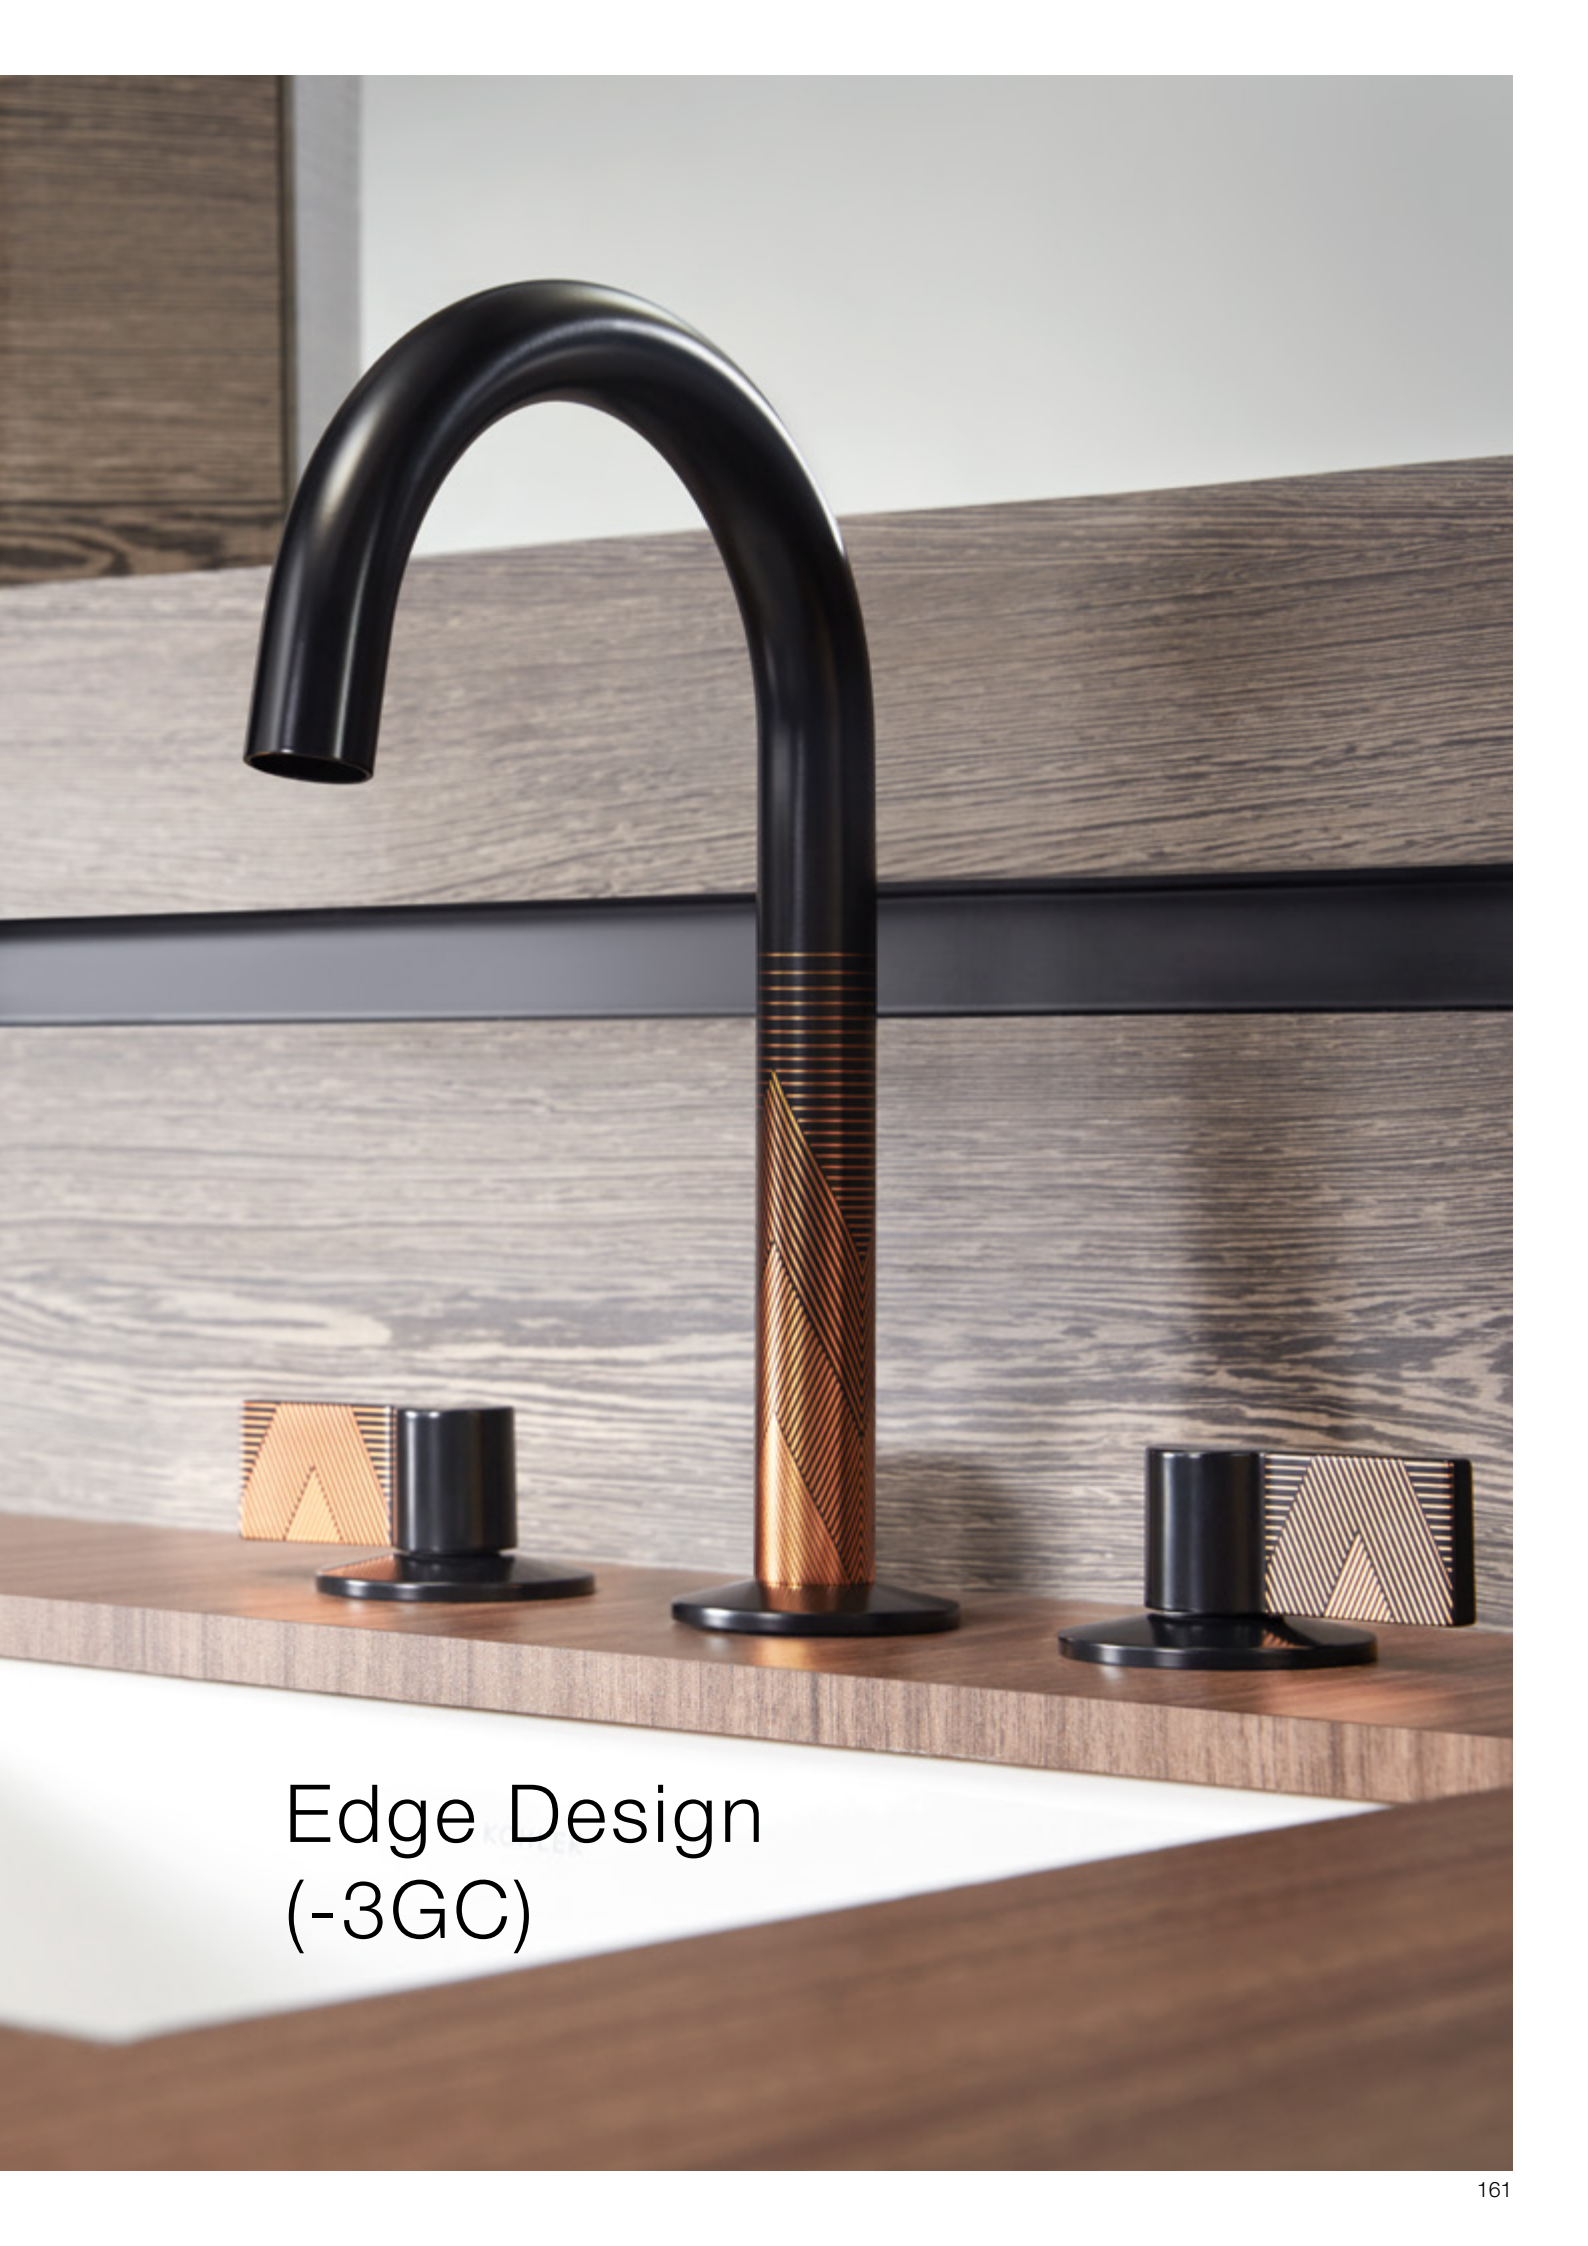

Edge Design
(-3GC)