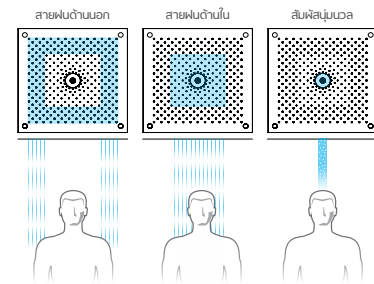

ฝักบัวก้านแข็งติดผนัง รุ่น เบโท

K-72830X-L-CP

- หัวฝักบัวระบบแคตตาลิส เทคโนโลยีการอัดอากาศ เพื่อสายน้ำชุ่มฉ่ำเต็มสัมผัส
- หัวฝักบัวปรับรูปแบบสายน้ำได้ 3 รูปแบบ แบบม่านน้ำตก แบบสายฝน และแบบสัมผัสนุ่มนวล
- หลอดไฟ LED แสงสีขาวใช้พลังงานจากการไหลของสายน้ำ

ราคาปกติ 77,896.-

ราคาพิเศษ 43,680.-

- ราคารวมภาษีมูลค่าเพิ่มแล้ว บริษัทฯ ขอสงวนสิทธิ์ในการแก้ไขเปลี่ยนแปลง โดยไม่ต้องแจ้งให้ทราบล่วงหน้า
- สีหรือความเงาของสินค้าที่แสดงในภาพ อาจมีความแตกต่างจากสินค้าจริงอันเนื่องมาจากการพิมพ์