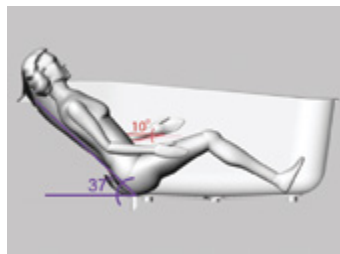

รุ่น คิวมูลัส 1700
ออกแบบอ่างให้เหมาะแก่การนอนอาบและนอนแช่ในอ่างอย่างผ่อนคลาย ชุ่มฉ่ำทั่วทั้งร่างกาย