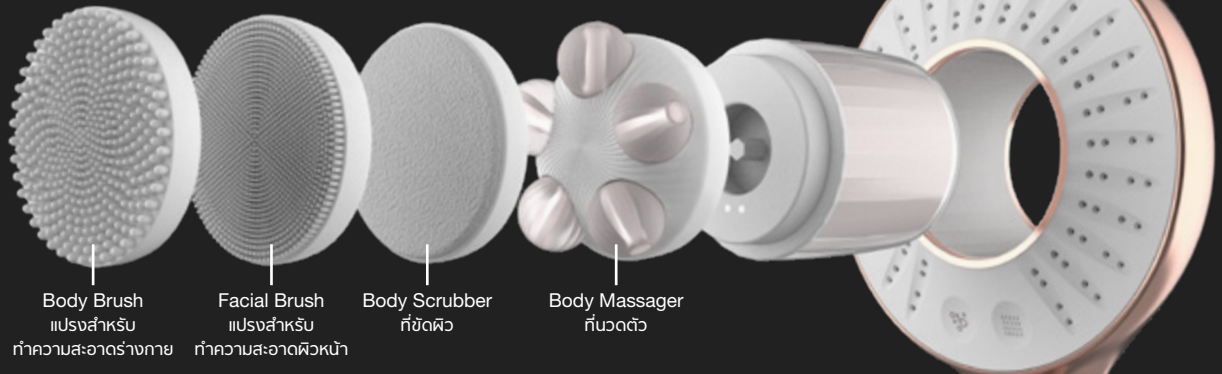

สายน้ำแบบ MicroBubble®

ฝักบัวสายอ่อนมาพร้อมกับหัวสเปร์ยสร้างฟองละเอียดขนาด 100 ไมครอน ซึ่งเล็กกว่ารูขุมขนจึงสามารถแทรกซึมเข้าขจัดสิ่งสกปรกและเครื่องสำอางตกค้างได้อย่างมีประสิทธิภาพ เหมาะกับการทำความสะอาดอย่างล้ำลึก

ด้ามจับฝักบัวยึดได้ สะดวกสบายกว่า

ทำความสะอาดบริเวณที่เข้าถึงยากอย่างง่ายตายเพียงปลายนิ้วสัมผัสด้วยด้ามจับที่ยึดได้ เหมาะสำหรับการอาบน้ำและดูแลผิวได้ทุกตารางนิ้ว

Scan for Video
ค้นพบมิติใหม่แห่งการอาบน้ำที่เหนือระดับ