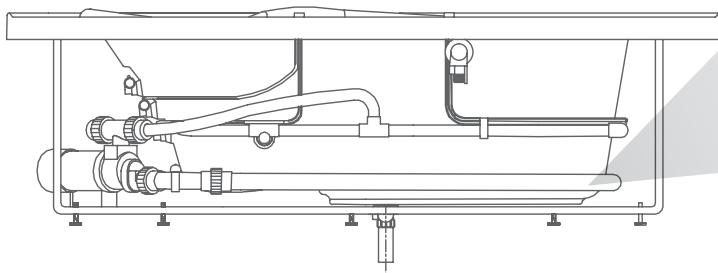

Pipe Cleaning Function

ระบบทำความสะอาดท่อน้ำวนหลังการใช้งาน

ระบบทำความสะอาดท่อน้ำวนในส่วนที่มองไม่เห็นหลังการใช้งาน โดยการระบายน้ำหลังการใช้งาน และเติมน้ำเข้ามาหลังจากการใช้งานอีกครั้ง พร้อมวนล้างถึง 2 นาที และระบายทิ้งอีกครั้ง เพื่อความสะดวกและสุขอนามัยที่ดี