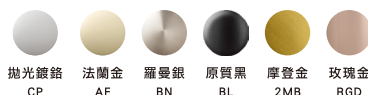

拋光鍍鉻 CP 法蘭金 AF 羅曼銀 BN 原質黑 BL 摩登金 2MB 玫瑰金 RGD