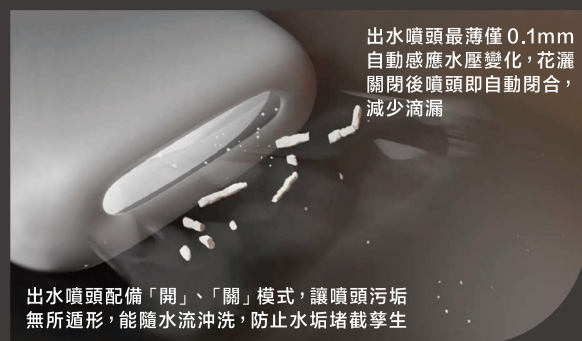

WaterMind™ 淋浴體驗

全覆蓋淋浴技術
帶來全方位的淋浴體驗

DEEP MASSAGE 深度按摩模式

強烈的水流扭曲旋轉，形成
緩慢的揉捏模式，舒緩
疲勞、放鬆肌肉

CLOUD 雲瀑模式

絲滑般超細水珠營造絲滑
的淋浴體驗，令您盡情
煥發身心

感壓馭水技術

自動感應水壓強度，自動調節出水噴頭，
從此揮別水壓不均

1.0 bar
KOHLER WaterMind™
淋浴體驗

1.0 bar
普通花灑
淋浴體驗

節流出水

設有2.5GPM、1.5GPM、1.32GPM三個版本，
提供絕佳性能

1.32GPM版本獲得用水效益標籤 (WELS) 級別3及
6大能源與環境設計先導認證 (LEED)，
有效節水達50%

出水噴頭最薄僅0.1mm
自動感應水壓變化，花灑
關閉後噴頭即自動閉合，
減少滴漏

出水噴頭配備「開」、「關」模式，讓噴頭污垢
無所遁形，能隨水流沖洗，防止水垢堆積孳生