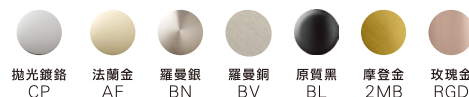

金屬表面處理

拋光鍍鉻 CP 法蘭金 AF 羅曼銀 BN 羅曼銅 BV 原質黑 BL 摩登金 2MB 玫瑰金 RGD

Artist Editions®

每件偉大的藝術作品都來自於靈感啟發，
 在KOHLER，我們設計師與工匠的靈感俯拾即是，
 從一個瓷器老件的色彩到花托的形狀，
 每件Artist Editions 作品都是深受啟發的創作，
 精細的手工與設計都是為了說好你的故事，
 因為我們深知你的洗臉盆不僅僅只是洗臉盆。
 它是你自己靈感啟發的表達。