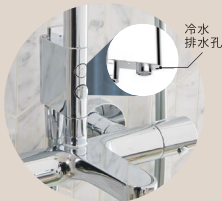

97826T-4-CP
\$16,800 ~~\$35,000~~

JULY 三出水淋浴柱

23126T-B9-2BL
\$28,800 ~~\$55,800~~

*搭配Rainduet 3.0多功能手持花灑

冷水排空功能

冷水
排水孔

使用後的冷卻水，在下一位使用時，可以先將管線裡的冷水排掉。

輕鬆調整高度

單手調整
淋浴柱升降桿。

ACCLIV 三出水恆溫淋浴柱

33091T-9-CP	\$21,700	\$40,200
33091T-9-AF	\$32,700	\$73,800
33091T-9-BN	\$32,700	\$73,800
33091T-9-BL	\$32,700	\$73,800

*搭配10"頭頂花灑及Rainduet多功能手持花灑

Statement 80cm 升降桿

26312T-CP	\$4,700	\$10,500
26312T-BN	\$5,900	\$13,200
26312T-BL	\$6,200	\$14,200
26312T-2MB	\$6,200	\$14,200
26312T-AF	\$6,200	\$14,200
26312T-RGD	\$7,200	\$16,300