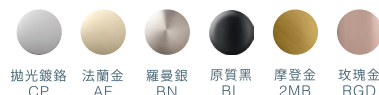

45400T-CP	\$4,100	\$8,000
45400T-BL	\$5,100	\$9,400

JULY 廁紙架(帶蓋)

45403T-CP	\$1,500	\$2,700
45403T-BL	\$2,000	\$3,400

JULY 雙側捲筒紙架(帶置物架)

29229T-CP	\$3,300	\$6,000
29229T-BL	\$4,200	\$8,000

金屬表面處理

拋光鍍鉻 CP 法蘭金 AF 羅曼銀 BN 原質黑 BL 摩登金 2MB 玫瑰金 RGD