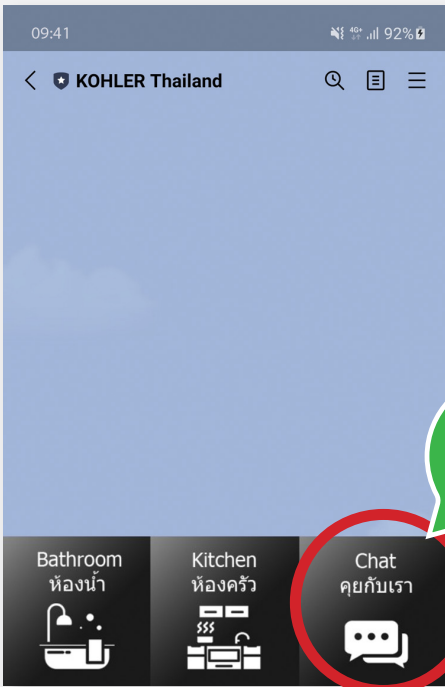

# ขั้นตอนวิธีสแกน

กดที่นี่

1. กดที่รูปเครื่องหมาย  บนหน้าจอหลักของ LINE

2. สแกน QR Code ที่ปรากฏอยู่ด้านบน หรือเพิ่ม @kohlerthailand เป็นเพื่อน

กดที่นี่

3. เลือกเมนูสนทนา (chat) กับ kohlerthailand

4. เลือกบริการที่ต้องการ แล้ว chat เลย