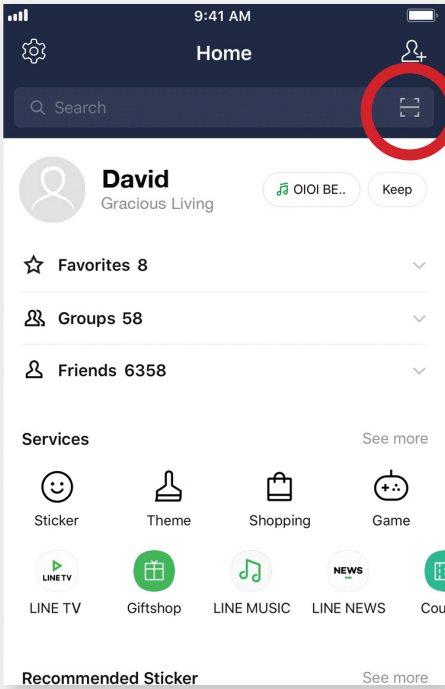

# ขั้นตอนวิธีสแกน

กดที่นี่

1. กดที่รูปเครื่องหมาย  บนหน้าจอหลักของ LINE

2. สแกน QR Code ที่ปรากฏอยู่ด้านบน หรือเพิ่ม @kohlerthailand เป็นเพื่อน

กดที่นี่

3. เลือกเมนูสนทนา (chat) กับ kohlerthailand

4. เลือกบริการที่ต้องการ แล้ว chat เลย