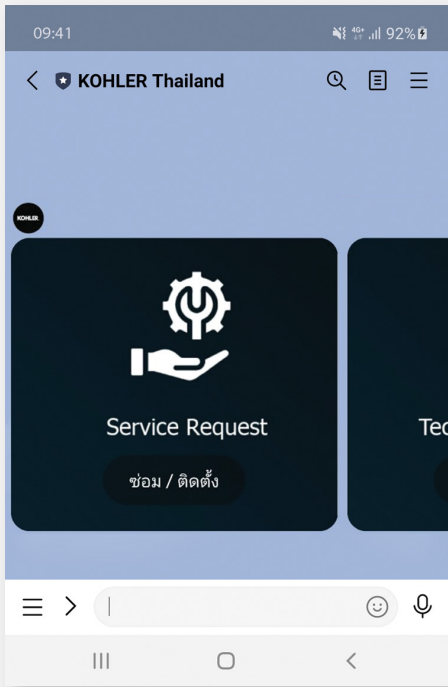

# ขั้นตอนวิธีสแกน

กดที่นี่

1. กดที่รูปเครื่องหมาย  บนหน้าจอหลักของ LINE

2. สแกน QR Code ที่ปรากฏอยู่ด้านบน หรือเพิ่ม @kohlerthailand เป็นเพื่อน

กดที่นี่

3. เลือกเมนูสนทนา (chat) กับ kohlerthailand

4. เลือกบริการที่ต้องการ แล้ว chat เลย