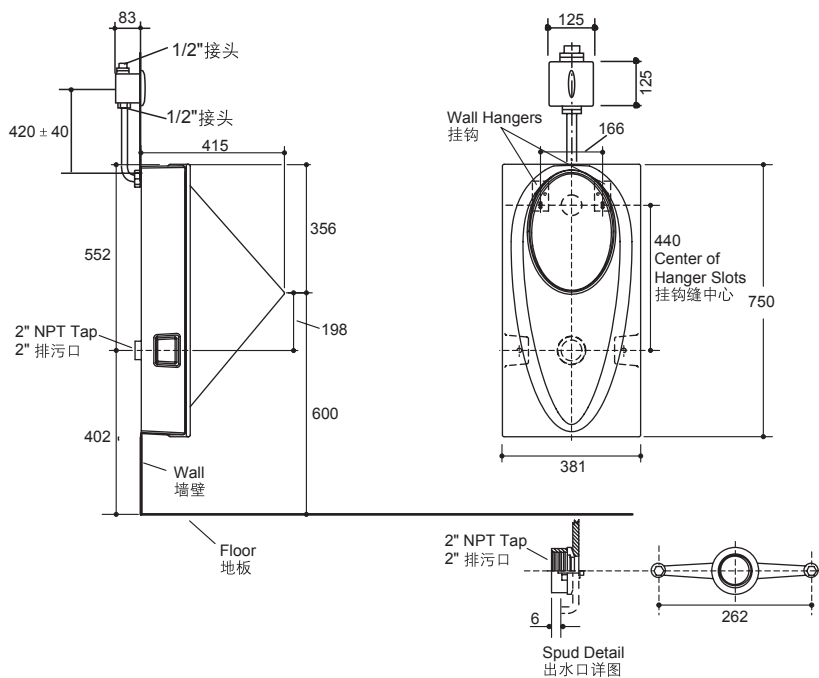

产品规格:

型号	K-4986T-ER
来水口	后接来水式
高度(小便器)	750 mm
宽度	381 mm
墙面至开口距离	415 mm
材料	釉面陶瓷
冲水系统	直冲式
平均用水量	0.5升
适配产品	K-8881T-YC01/YC03 PSD 灵敏超级节水型小便器感应器, K-8791T-YC01/YC03 帕蒂欧超级节水型小便器感应器 需另购内径不小于9mm的不锈钢编织软管(科勒暂不提供), 长度参见感应器说明书

* YC03的感应器请使用交流电源盒(16306T-NA)

产品尺寸图: (单位:毫米)

K-4986T-ER