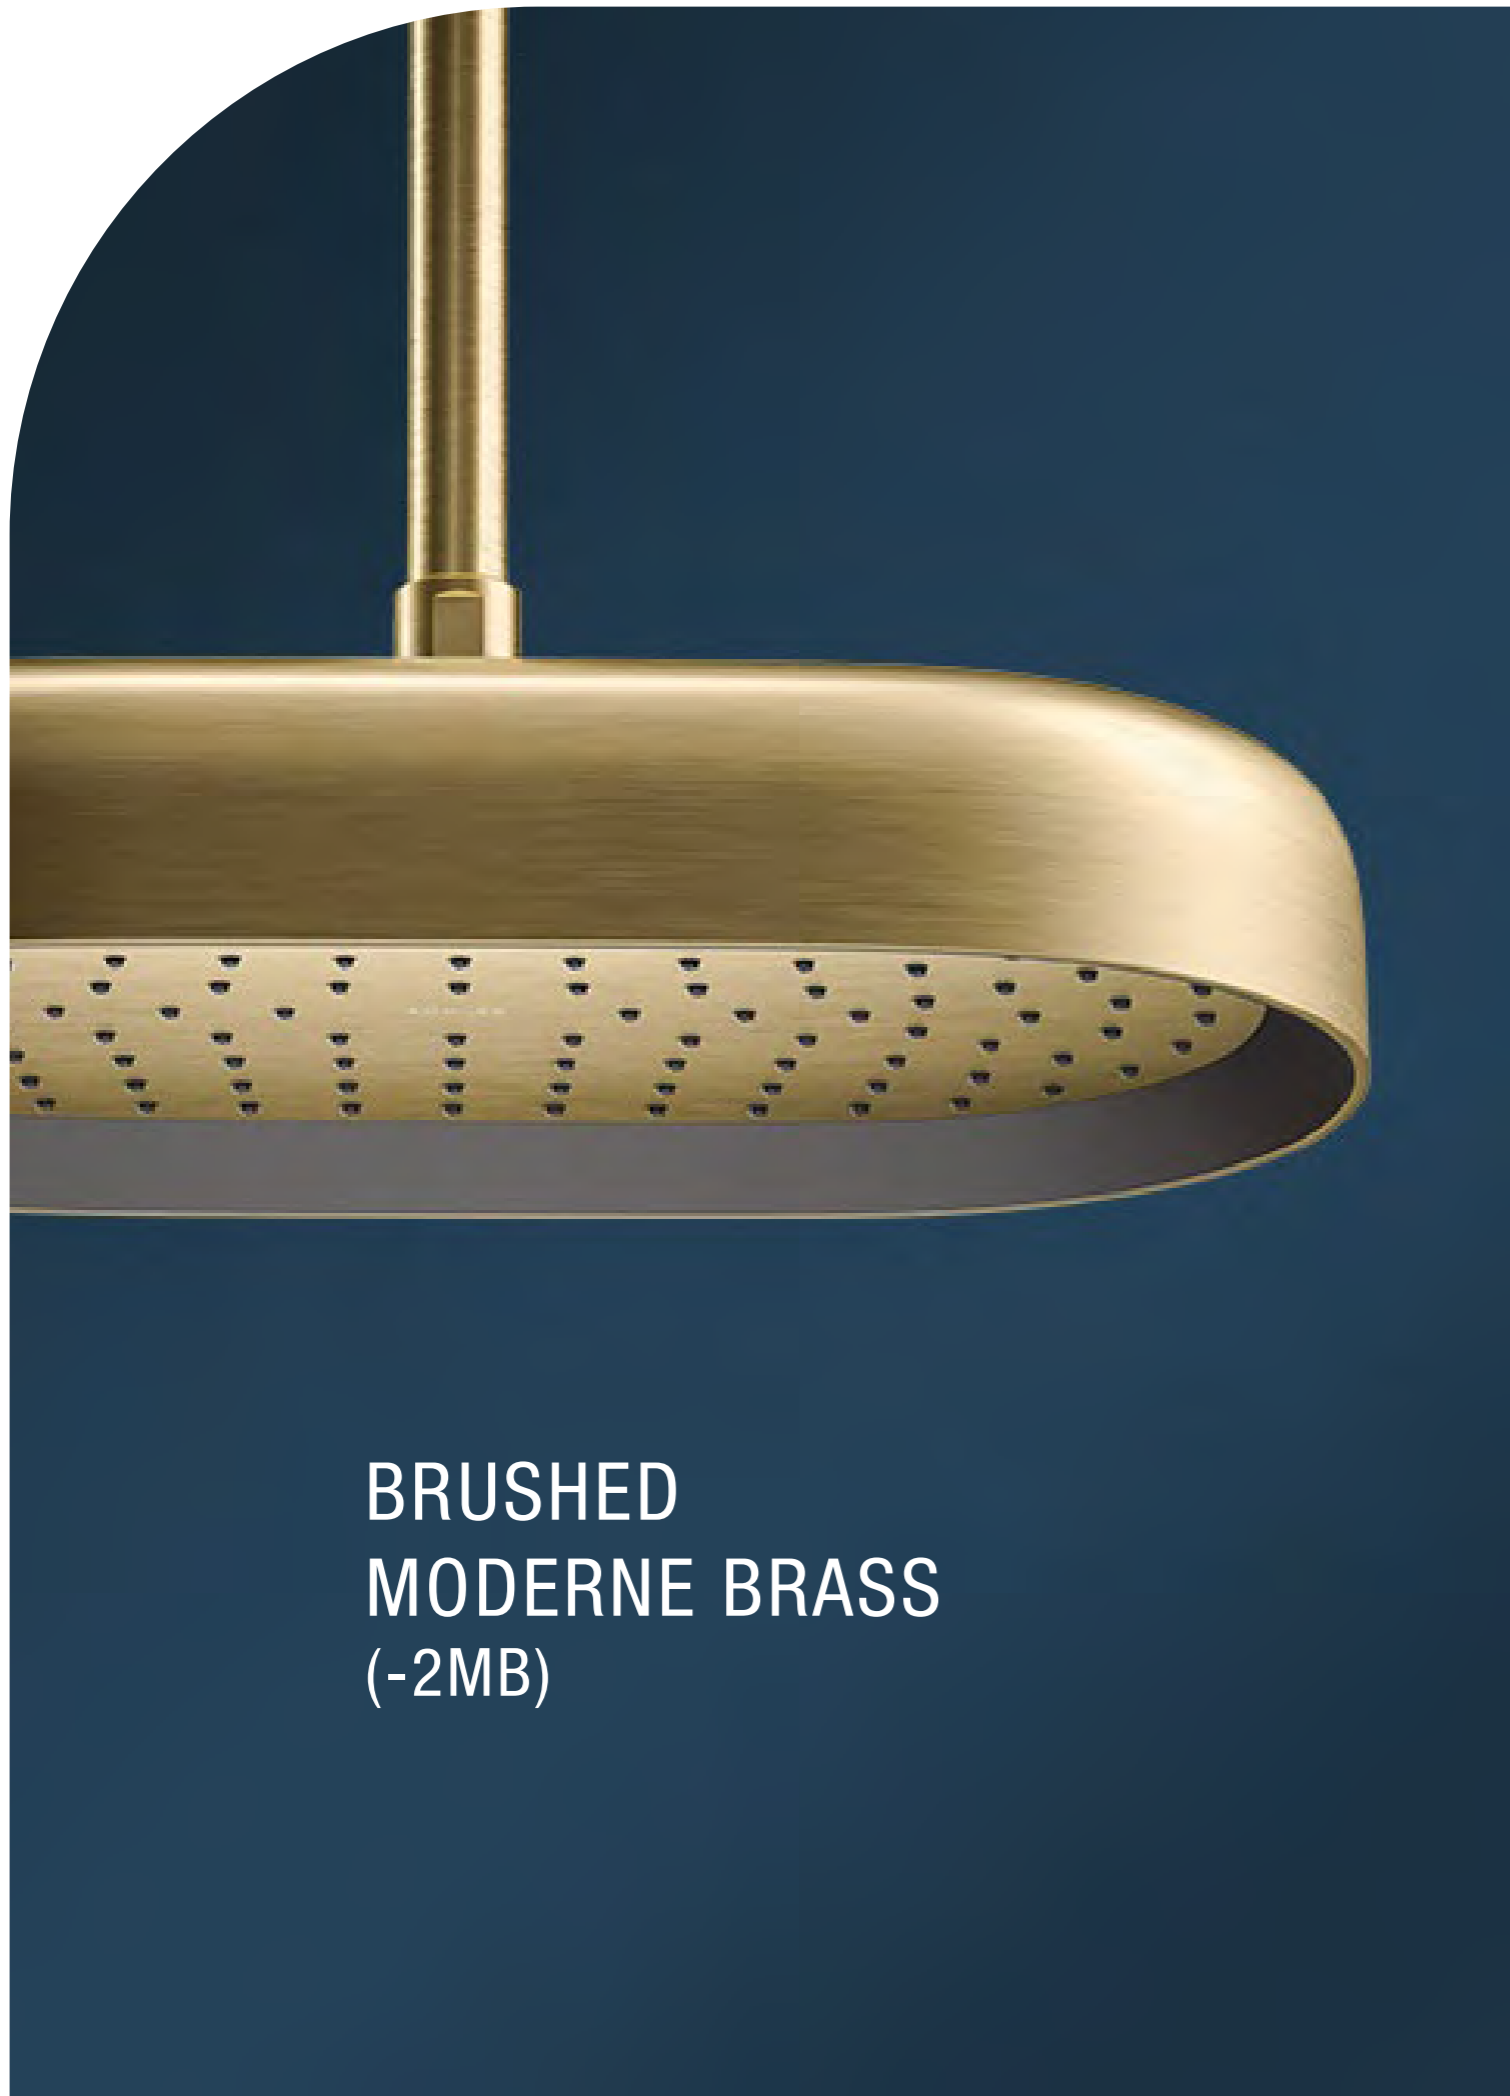

**BRUSHED
MODERNE BRASS
(-2MB)**