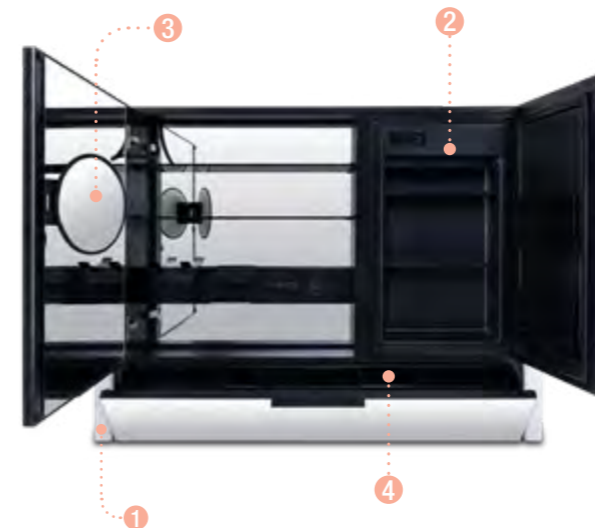

Wide Door Swing

ประตูเปิดได้กว้าง เพื่อหยิบของได้ง่ายขึ้น

*คุณสมบัติข้างต้นเป็นคุณสมบัติในบางรุ่นของผลิตภัณฑ์

New Arrival