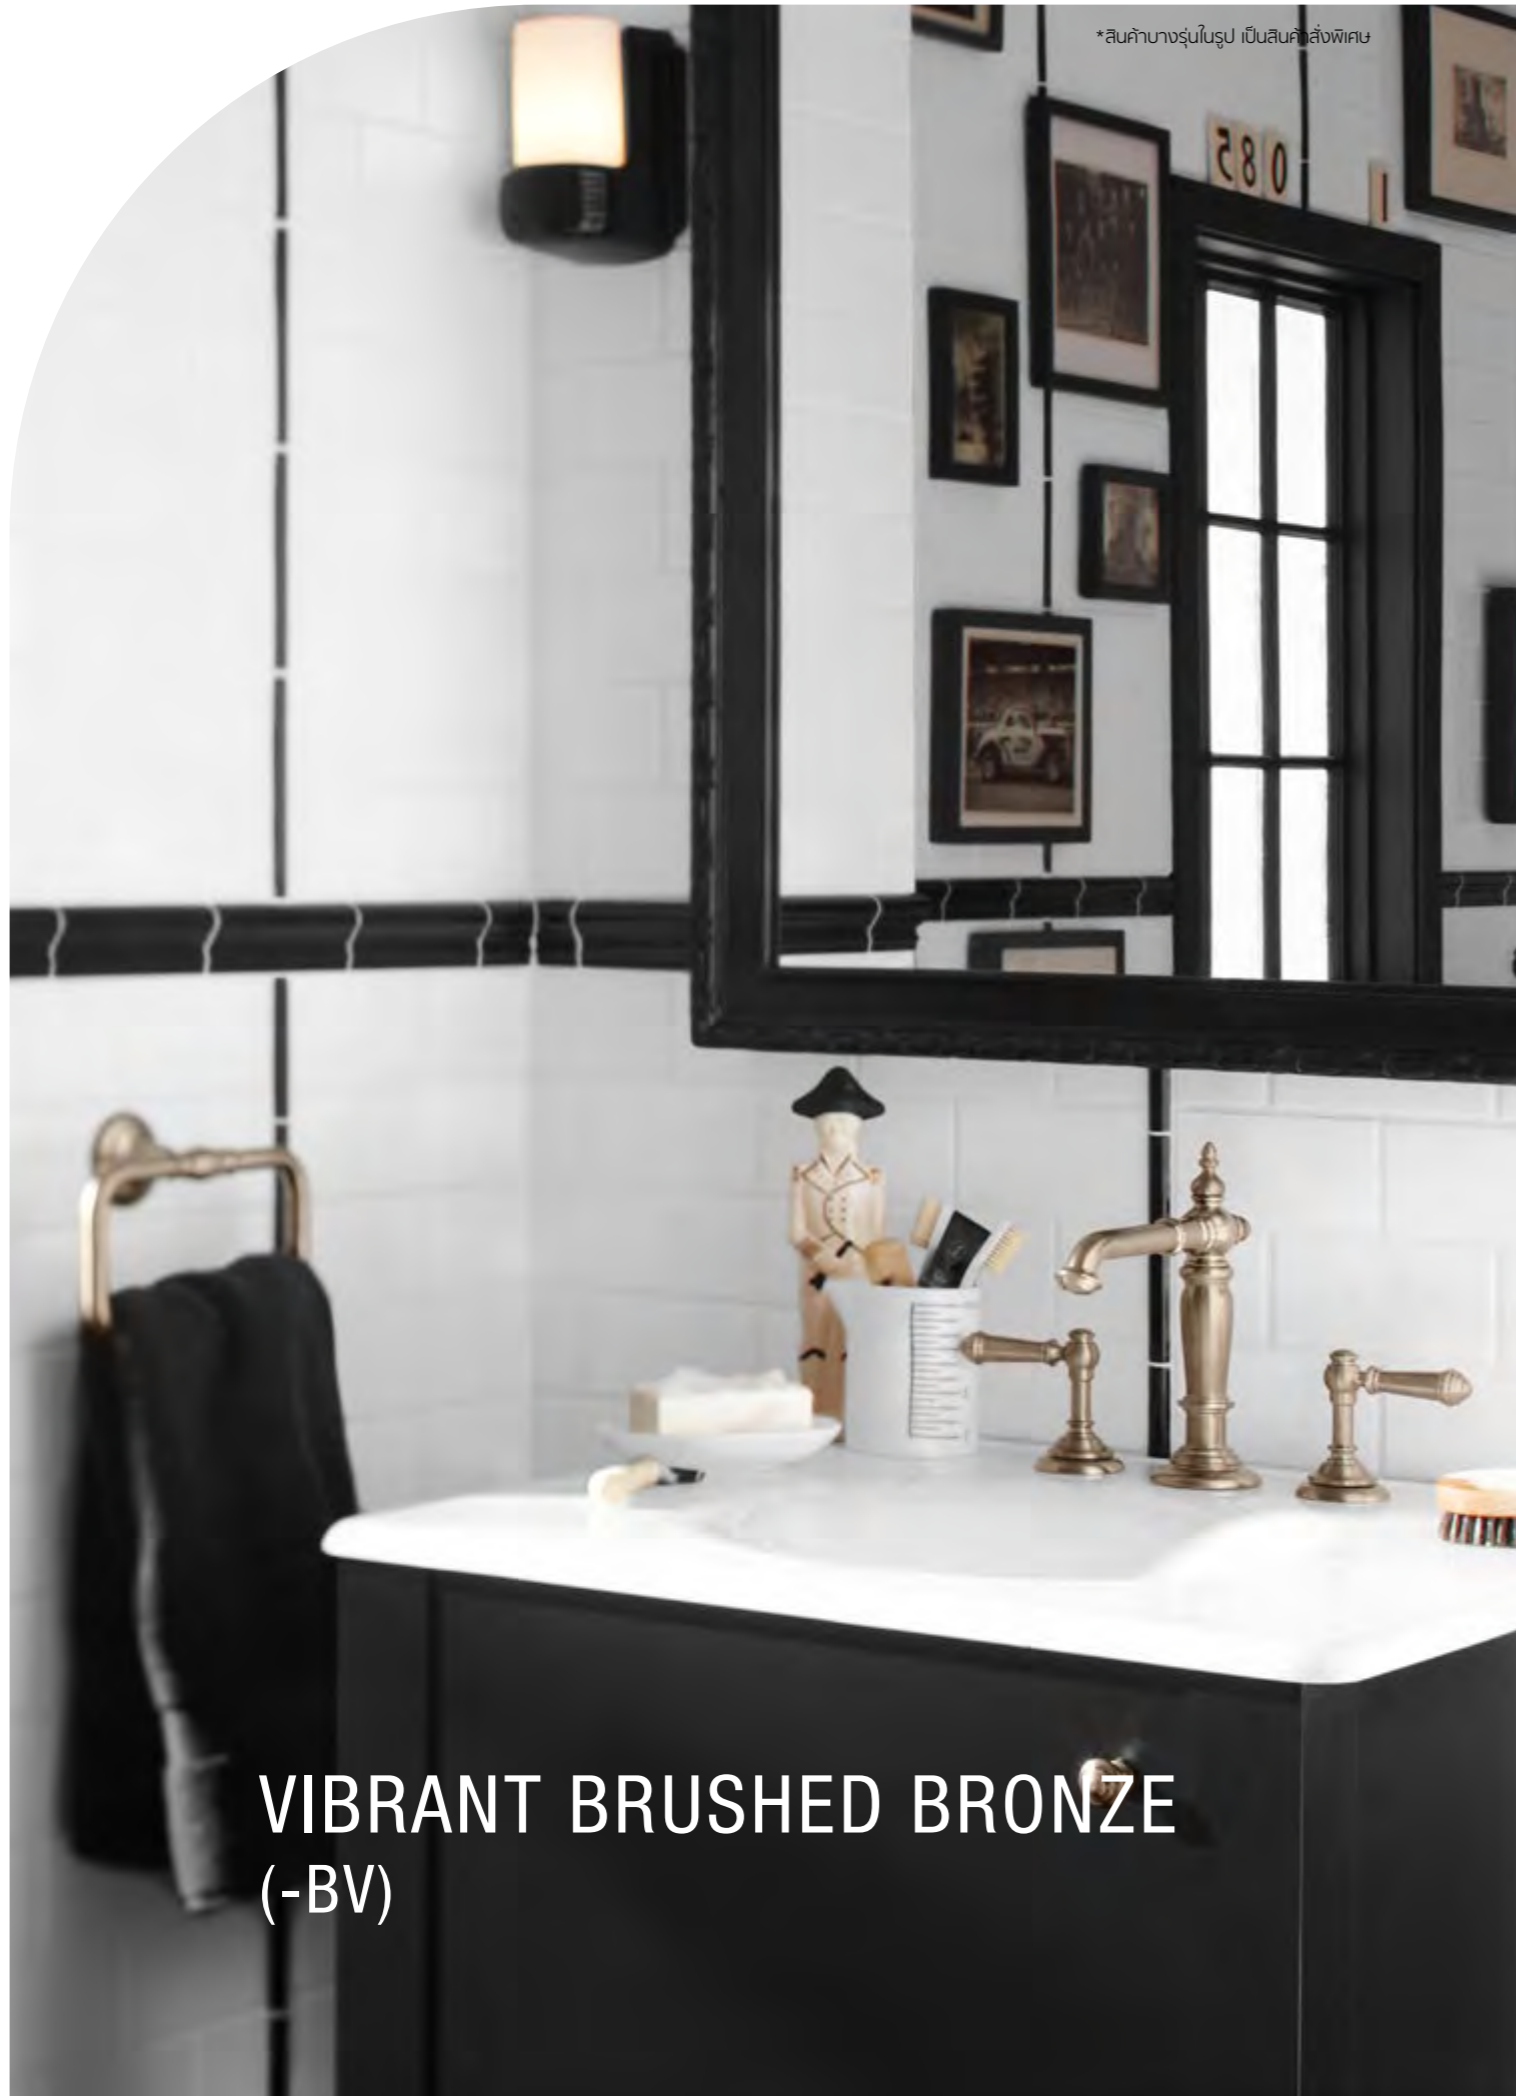

วาล์วเปิด-ปิดน้ำ
K-12066T-3-BN
• ผลิตจากทองเหลือง
• วัสดุเคลือบผิวพิเศษจากโครโมเลอร์ คงทน เงามาง
ราคาปกติ 1,402.-
ราคาพิเศษ 950.-

*สินค้าบางรุ่นในรูป เป็นสินค้าสั่งพิเศษ

VIBRANT BRUSHED BRONZE
(-BV)

Fairfax™ Bathroom Faucets