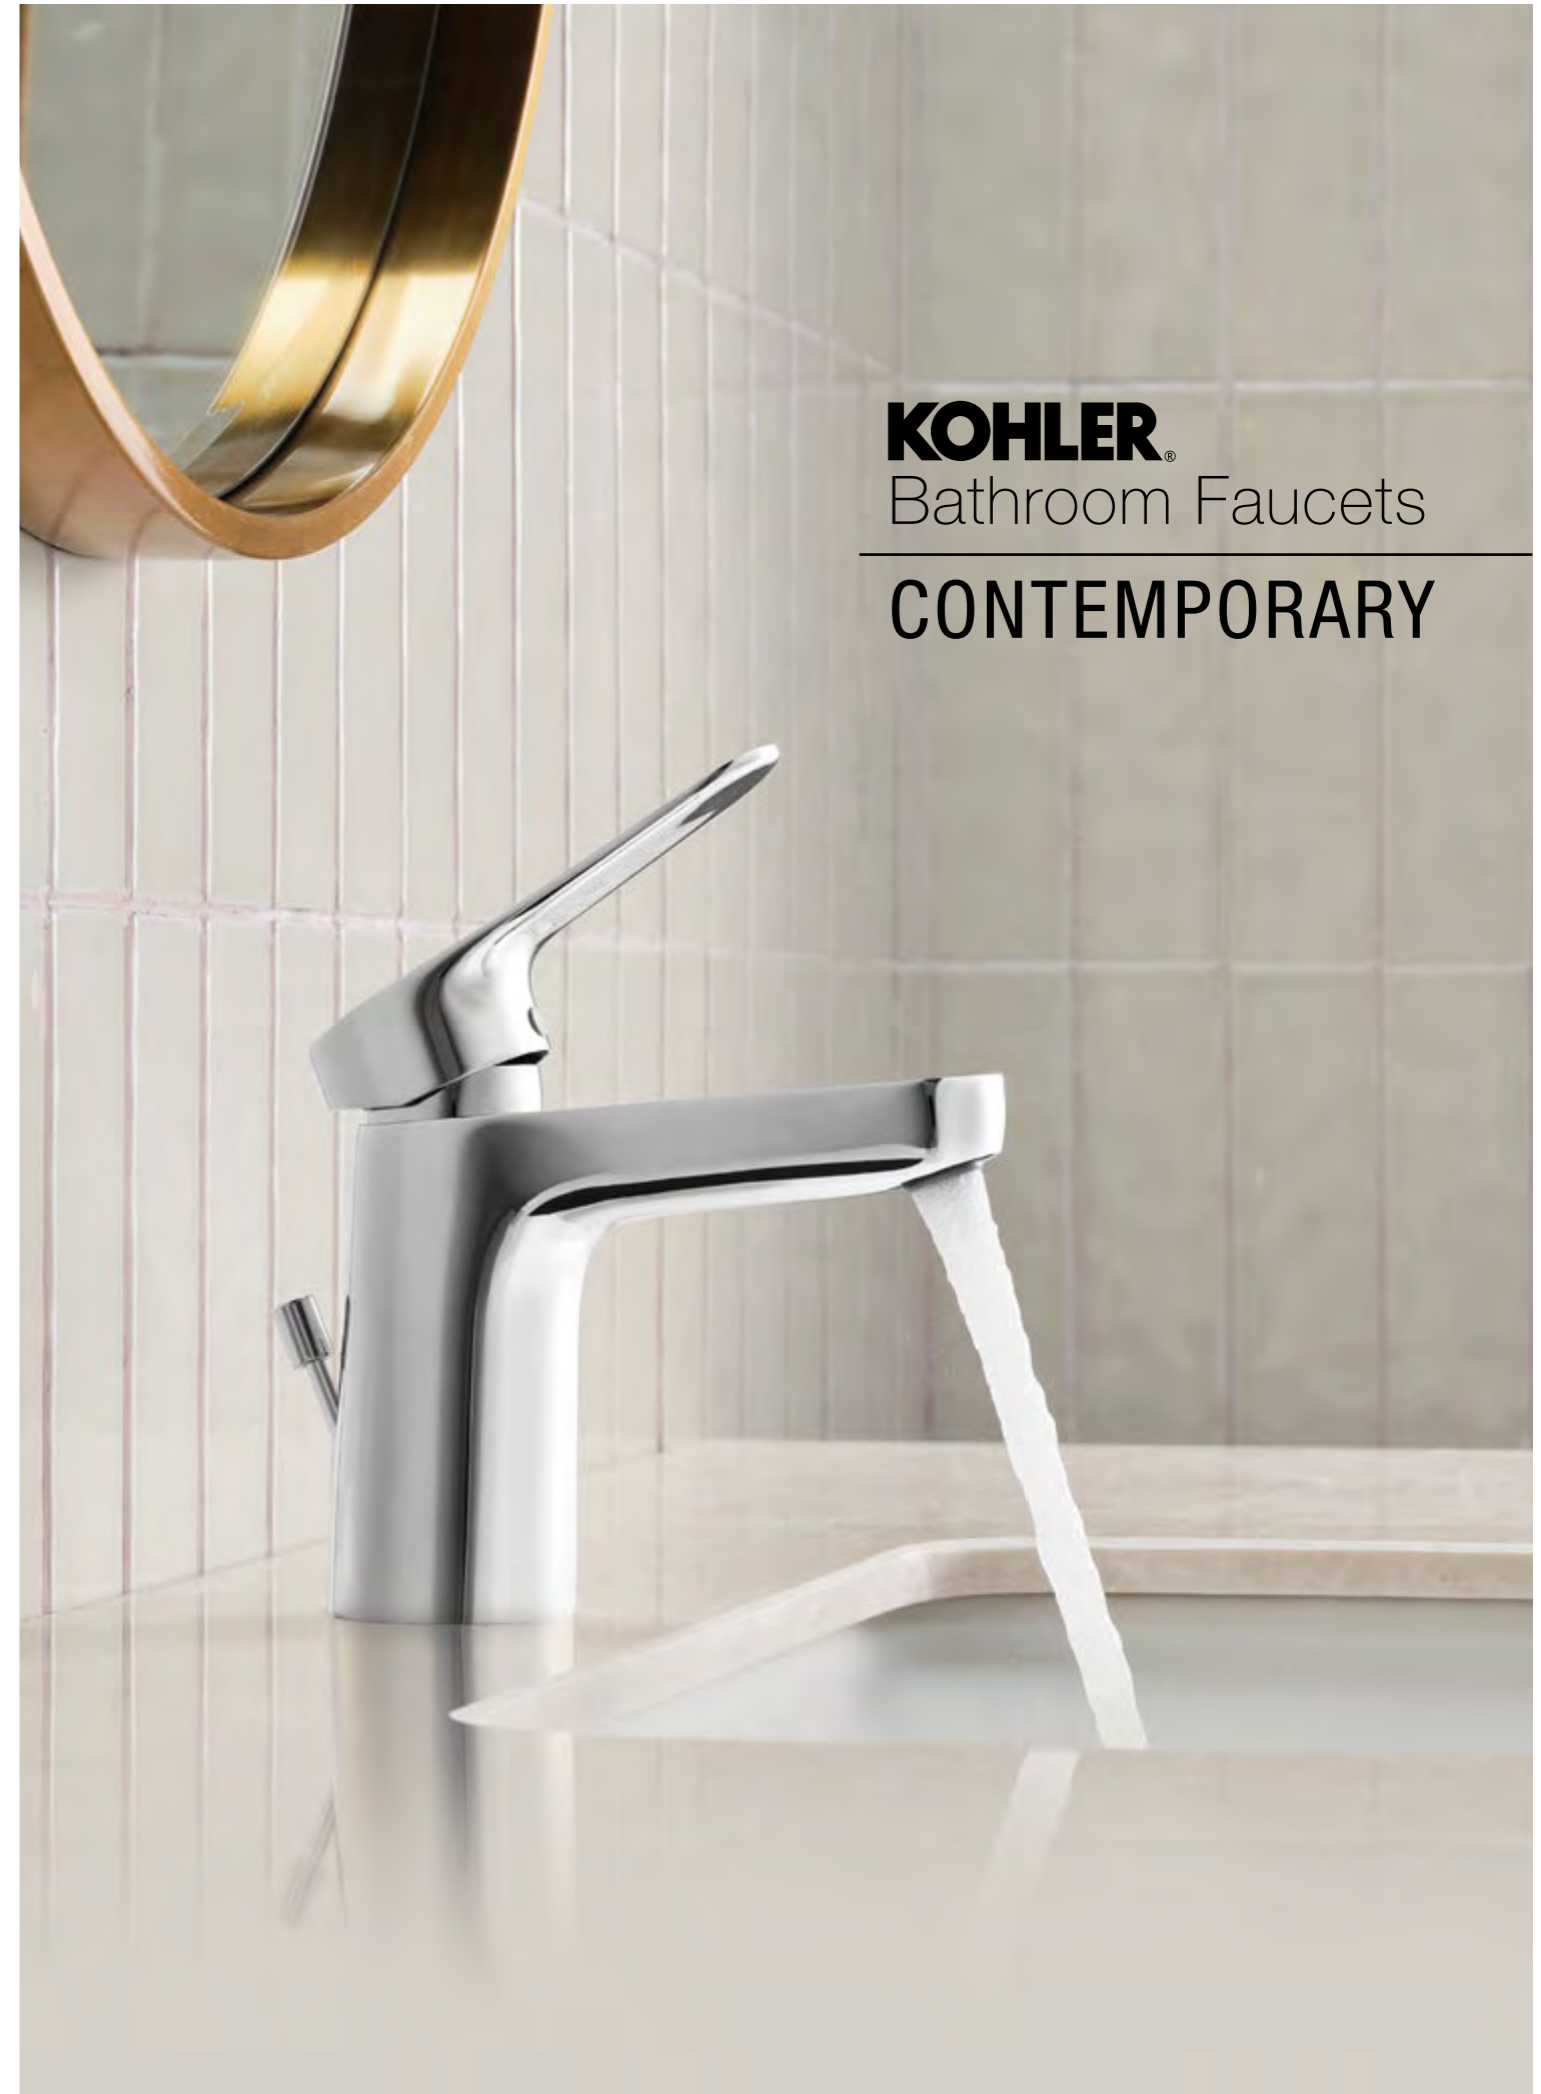

ราคาปกติ 19,046.-

ราคาพิเศษ 11,050.-

KOHLER® Bathroom Faucets CONTEMPORARY

New Arrival

Accliv™ Collection

Lasting Finish

Resists corrosion & wear

ผิวเคลือบหนากว่า 2 เท่า ไม่ลอกร่อน
ผ่านการทดสอบความทนทานมากกว่า
6 เท่า มันเงาได้ในความเงางาม คงทน
ของผิวสีน้ำ*