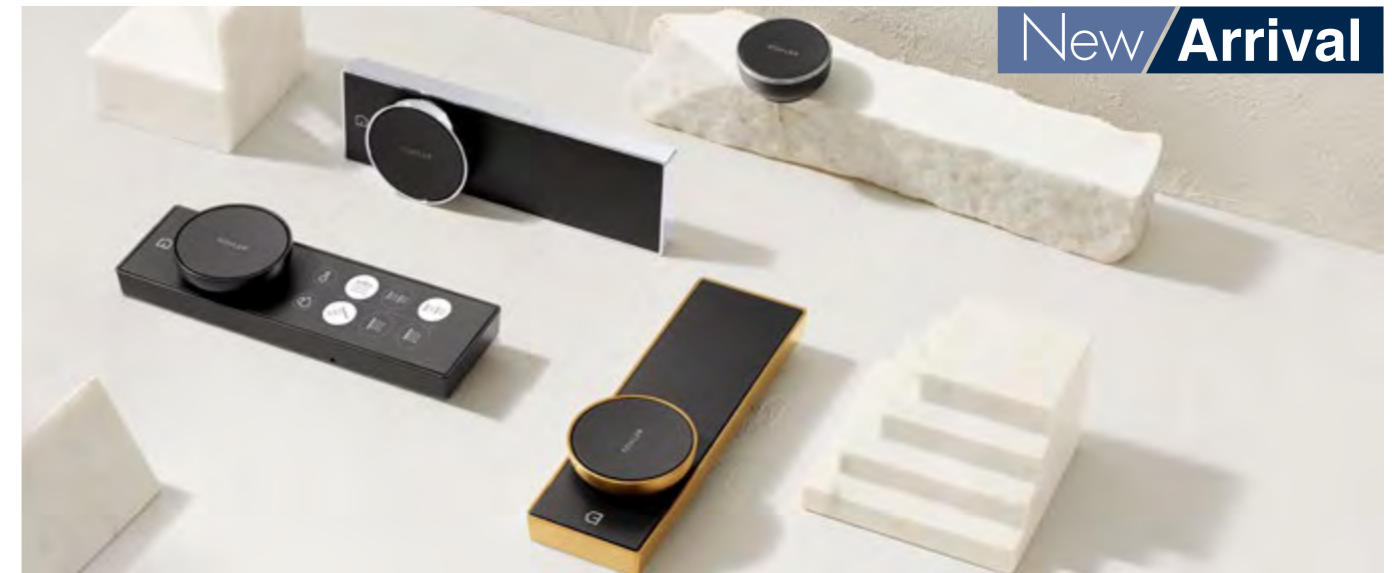

**BRUSHED
MODERNE BRASS
(-2MB)**

Anthem™ Valves & Controls

วาล์วและอุปกรณ์ควบคุม รุ่น แอนthem

การทำงานของวาล์วและแผงควบคุมระบบเมคานิกส์และระบบดิจิทัลของแอนthemให้ประสิทธิภาพที่เหนือกว่า เพราะกำเนิดจากความมุ่งมั่นพัฒนาผลิตภัณฑ์ให้สูงกว่ามาตรฐาน ด้วยความช่วยเหลือจากด้านวิศวกรรมและเทคโนโลยีขั้นสูง จนได้นวัตกรรมใหม่ที่จะช่วยจัดการสายน้ำและอุณหภูมิได้อย่างมีประสิทธิภาพ พลังการควบคุมอันแม่นยำ ทำให้การอาบน้ำเป็นประสบการณ์พิเศษส่วนตัวที่เหนือใคร ความงามที่สะกดทุกสายตา ทำให้ คอลเล็กชันแอนthem กลายเป็นก้าวสำคัญของการออกแบบและให้ประสบการณ์การอาบน้ำที่เหนือระดับไปอีกขั้น