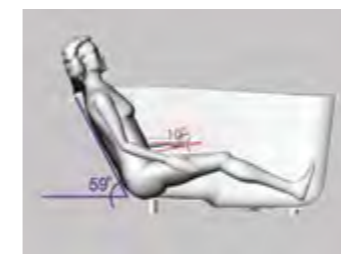

วัสดุทำจาก Soft-Textured ช่วยให้ความนุ่มนวลและมือจับ มีผิวสัมผัสนุ่ม อ่อนโยนต่อผิวหนัง และปลอดภัยต่อผู้ใช้งาน

มือจับดีไซน์โค้งกระชับ สามารถกดออก และติดตั้งได้ง่าย สะดวกในการดูแลรักษา

Comfort

Ergonomic Design พื้นที่ภายในอ่าง ดีไซน์รองรับแผ่นหลังตามสรีรศาสตร์ เพิ่มความสบาย ฟองคลายขณะใช้งาน มีใ้เสื้ออก 2 ขนาด