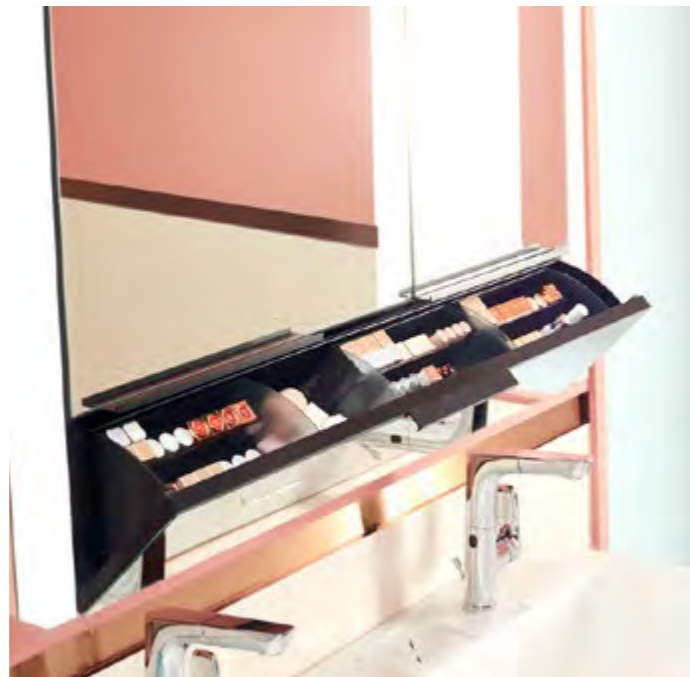

Quality Material

รับน้ำหนักได้ถึง 12 กิโลกรัม มากกว่า 48 ชั่วโมง ขึ้นกระจากผ่านการทดสอบการรับน้ำหนักขึ้นละ 5 กิโลกรัม โดยปราศจากการแตกร้าว รับรองได้ว่าสินค้ามีความแข็งแรงเนื่องจากใช้วัสดุที่มีคุณภาพ

Tempered Glass Shelf

ขึ้นกระจากนิรภัยทนเปราะมีความแข็งแรงและรับน้ำหนักได้ถึง 4 เท่าเทียบกับกระจากธรรมดา และมีความแข็งแรงต่อการกระแทก

Electronic Defogger

ระบบตัดหมอกฝ้าอัตโนมัติ เพื่อเพิ่มความสะดวกต่อการส่องกระจก แม้จะอยู่ในสภาพแวดล้อมที่เปียกชื้น

Adjustable Lighting

สามารถเลือกอุณหภูมิของสีและความสว่างในการใช้งาน ได้ทุกเวลาที่คุณต้องการ

Trulight

แสงของกระจกมีดัชนีความถูกต้องของสีและแสงได้แม่นยำที่สุด (ในระดับ 30 ลิกซ์ และมีค่า CRI ถึง 90) ทำให้การแต่งหน้าหรือการบำรุงผิวง่าย และสวยที่สุด

Pivot Magnifying Mirror

กระจกส่องขยาย 3 เท่า ปรับระดับได้ ตอบโจทย์การใช้งานได้อย่างเต็มที่

Copper Free Mirror

ใช้วัสดุชั้นเยี่ยม เมื่อกระจกปราศจากทองแดง ป้องกันการกัดกร่อน และไม่เกิดรอยดำบนเนื้อกระจกแม้ใช้งานเป็นเวลานาน

Hair Dryer Hook

มีตะขอสำหรับเก็บไดร์เป่าผมในตัวตู้กระจก เพื่อความเป็นระเบียบในการใช้งาน

Soft Touch

ใช้งานด้วยระบบสัมผัสพิเศษ

Wave

เปิด-ปิดอัตโนมัติด้วยระบบเซ็นเซอร์

Built-in Socket

มีตัวรับสำหรับสียบปลั๊กอุปกรณ์ไฟฟ้าในตัวตู้กระจก ทำให้การใช้งานอุปกรณ์ไฟฟ้า ไดร์เป่าผม เครื่องโกนหนวด สะดวกสบายขึ้น

Wide Door Swing

ประตูเปิดได้กว้าง เพื่อหยิบของได้ง่ายขึ้น

*คุณสมบัติข้างต้นเป็นคุณสมบัติในบางรุ่นของผลิตภัณฑ์

New Arrival

MaxiSpace 2.0™

ฟังก์ชันจุดใจครบครัน +