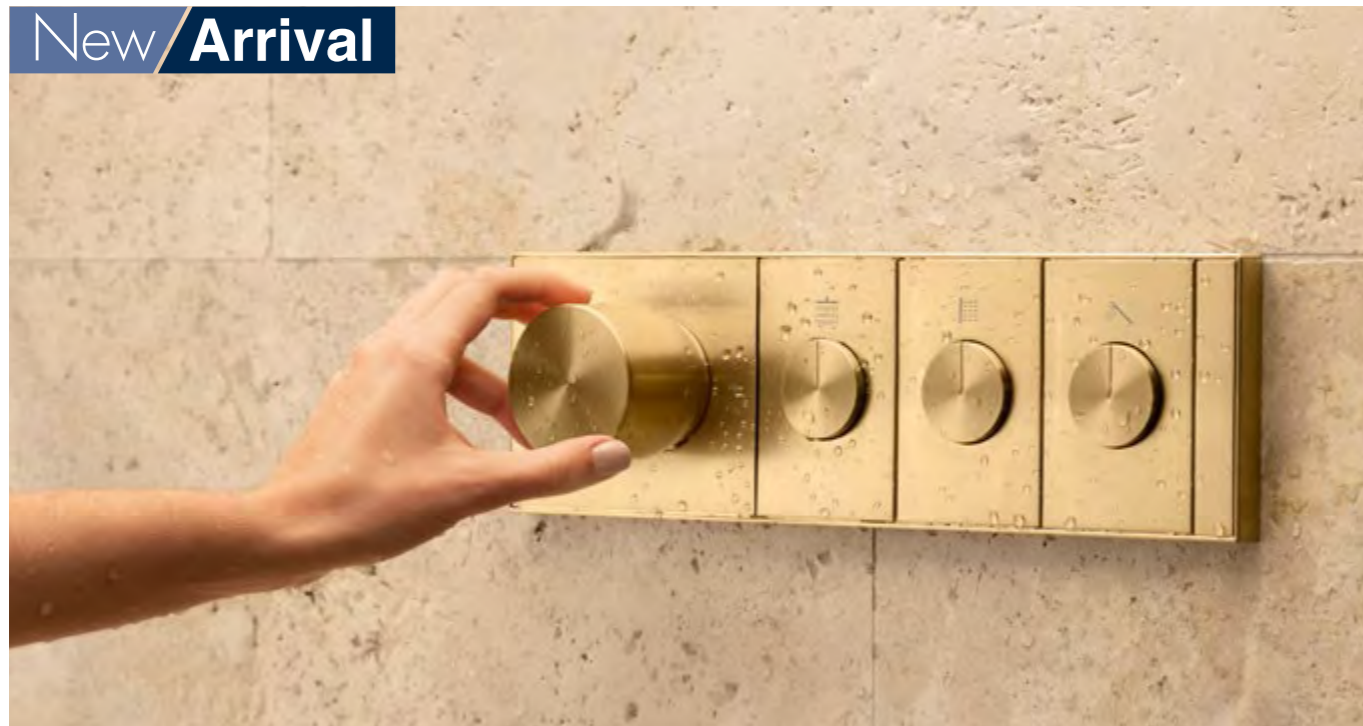

- ผลิตจากทองเหลืองที่ทนทานต่อการเสื่อมสภาพ อายุการใช้งานยาวนาน
- มีข้อต่อแปลงเกลียวทางน้ำเข้าเป็น G1/2" ใฝ่ในชุด
- วาล์วผสมแบบเทอร์โมสแตติก ที่ควบคุมอุณหภูมิได้อย่างแม่นยำ
- ใช้คู่กับฝาครอบวาล์ว 2 ทาง รุ่น K-26346T-9

ราคาปกติ 17,120.-
ราคาพิเศษ 9,930.-

ใช้คู่กับ

- ติดตั้งคู่กับชุดวาล์วผสมระบบเทอร์โมสแตติกฟังก์ชัน 2 ทาง รุ่น K-26340X-NA
- วงแหวนใหญ่ควบคุมระบบเทอร์โมสแตติก ควบคุมอุณหภูมิแม่นยำพร้อมระบบจำกัดอุณหภูมิ
- ปุ่มสัญลักษณ์แสดงฟังก์ชันบนฝาครอบ สำหรับฟังก์ชันสายอ่อน
- ปุ่มสัญลักษณ์แสดงฟังก์ชันบนฝาครอบ สำหรับฟังก์ชันกันแข็งแบบแคตทาสิส
- กดปุ่มเพื่อเปิดใช้งาน หมุนเพื่อปรับอัตราไหลของน้ำ และกดปุ่มกลับเข้าไปเพื่อปิดการใช้งาน

ราคาปกติ 10,165.-
ราคาพิเศษ 5,900.-

- ผลิตจากทองเหลืองที่ทนทานต่อการเสื่อมสภาพ อายุการใช้งานยาวนาน
- มีข้อต่อแปลงเกลียวทางน้ำเข้าเป็น G1/2" ใฝ่ในชุด
- วาล์วผสมแบบเทอร์โมสแตติก ที่ควบคุมอุณหภูมิได้อย่างแม่นยำ
- ใช้คู่กับฝาครอบวาล์ว 3 ทาง รุ่น K-26347T-9

ราคาปกติ 21,186.-
ราคาพิเศษ 12,300.-

ใช้คู่กับ

- ติดตั้งคู่กับชุดวาล์วผสมระบบเทอร์โมสแตติกฟังก์ชัน 3 ทาง รุ่น K-26341X-NA
- วงแหวนใหญ่ควบคุมระบบเทอร์โมสแตติก ควบคุมอุณหภูมิแม่นยำพร้อมระบบจำกัดอุณหภูมิ
- ปุ่มสัญลักษณ์แสดงฟังก์ชันบนฝาครอบ สำหรับฟังก์ชันสายอ่อน
- ปุ่มสัญลักษณ์แสดงฟังก์ชันบนฝาครอบ สำหรับฟังก์ชันกันแข็งแบบแคตทาสิส
- ปุ่มสัญลักษณ์แสดงฟังก์ชันบนฝาครอบ สำหรับฟังก์ชันกันแข็ง แบบ Deep Massage หรือ Ribbon Massage
- กดปุ่มเพื่อเปิดใช้งาน หมุนเพื่อปรับอัตราไหลของน้ำ และกดปุ่มกลับเข้าไปเพื่อปิดการใช้งาน

ราคาปกติ 12,840.-
ราคาพิเศษ 7,450.-

• ราคารวมภาษีมูลค่าเพิ่มแล้ว บริษัทฯ ขอสงวนสิทธิ์ในการแก้ไขเปลี่ยนแปลง โดยไม่ต้องแจ้งให้ทราบล่วงหน้า
• สีหรือความเงาของสินค้าที่แสดงในภาพ อาจมีความแตกต่างจากสินค้าจริงอันเนื่องมาจากการพิมพ์