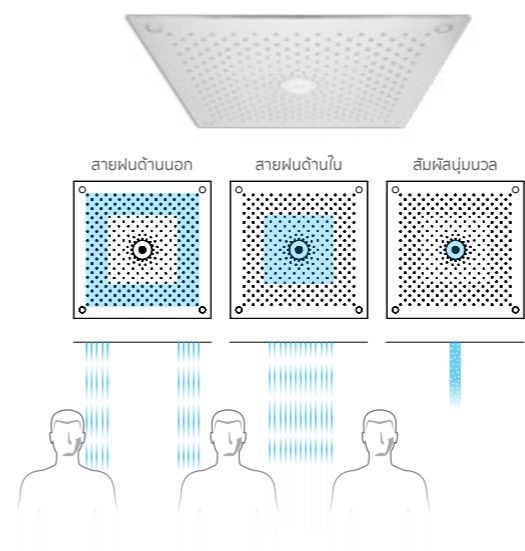

Katalyst Air Rain
สายฝนระบบแคตตาลิส

Kloudburst
คลาวด์เบิร์สต์

Laminar
สัมผัสนุ่มนวล

ฝักบัวก้านแข็งติดผนัง รุ่น เบโท
K-72830X-L-CP

- หัวฝักบัวระบบแคตตาลิส เทคโนโลยีการอัดอากาศเพื่อสายน้ำชุ่มฉ่ำเต็มสัมผัส
- ขนาด 550 x 280 มม.
- หัวฝักบัวปรับรูปแบบสายน้ำได้ 3 รูปแบบ ม่านน้ำตก สายฝน และสัมผัสนุ่มนวล
- หลอดไฟ LED แสงสีขาวใช้พลังงานจากการไหลของสายน้ำ

ราคาปกติ 69,550.-
ราคาพิเศษ 39,000.-

ฝักบัวก้านแข็งติดเพดาน รุ่น เบโท
K-76017X-L-CP

- หัวฝักบัวระบบแคตตาลิส เทคโนโลยีการอัดอากาศเพื่อสายน้ำชุ่มฉ่ำเต็มสัมผัส
- หัวฝักบัวขนาด 500 x 500 มม.
- หัวฝักบัวปรับรูปแบบสายน้ำได้ 3 รูปแบบ สายฝนด้านนอก สายฝนด้านใน และสัมผัสนุ่มนวล
- หลอดไฟ LED แสงสีขาวใช้พลังงานจากการไหลของสายน้ำ

ราคาปกติ 100,291.-
ราคาพิเศษ 56,650.-