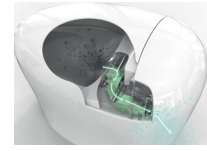

ระบบดับกลิ่นอัตโนมัติ พร้อมกึ่งฆ่าเชื้อ
แบคทีเรีย ปราศจากกลิ่นไม่พึงประสงค์