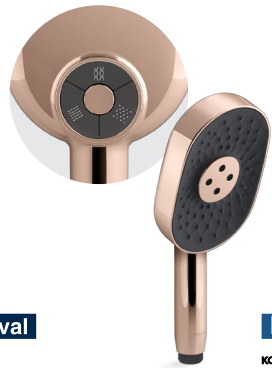

New/Arrival

KOHLER
WaterMind® Technology

K-28695T-RGD
หัวฝักบัวแบบทรงรี 3 ระดับ
พร้อมเทคโนโลยีไฮดรอเตอร์โมด์
รุ่น สดตามนท์

ปกติ 6,891.-
ราคาพิเศษ 3,160.-

New/Arrival

K-26286T-G-RGD
หัวฝักบัวแบบกลม 1 ระดับ
รุ่น สดตามนท์

ปกติ 4,804.-
ราคาพิเศษ 2,200.-