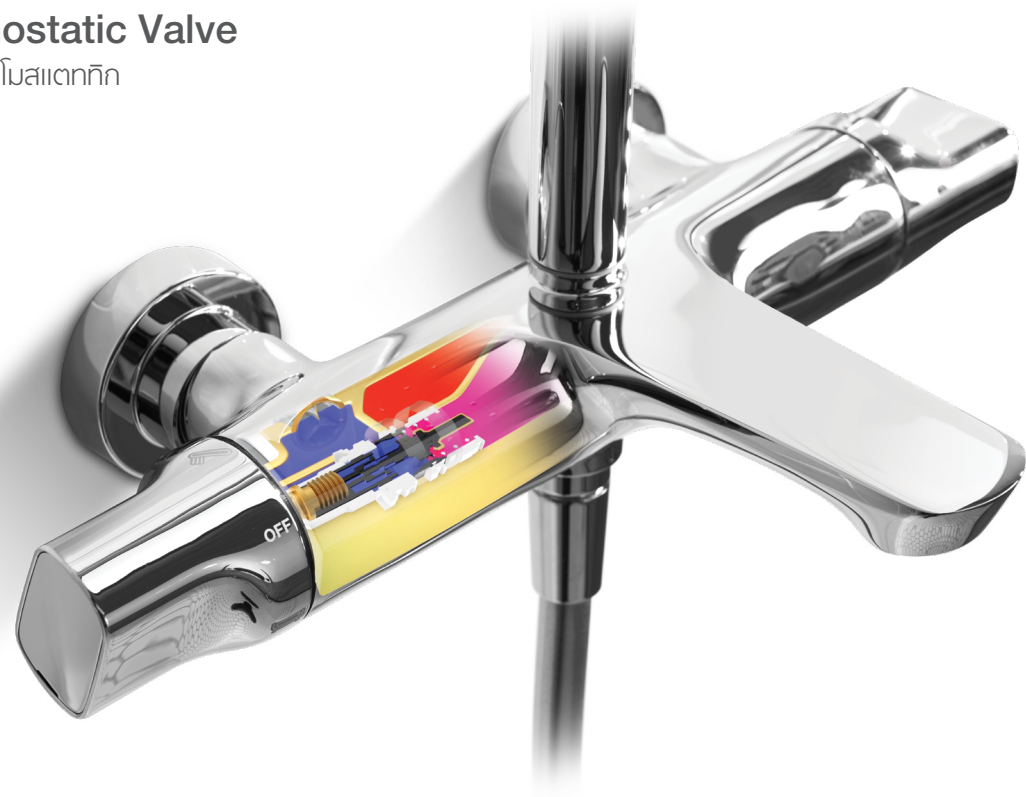

ก๊อกผสมอ่างล้างหน้า
แบบก้านโยก รุ่น แอคลิฟ

ปกติ 7,640.-

ราคาพิเศษ 4,000.-

(แถมฟรีสวิตช์อ่างล้างหน้าและสายน้ำดี)

Cold Water

K-24747X-B4CD-CP

ก๊อกเดี่ยวอ่างล้างหน้า
แบบก้านโยก รุ่น ออเนสตี

ปกติ 6,677.-

ราคาพิเศษ 3,160.-

(แถมฟรีสายน้ำดี)

K-24747X-4-CP

ก๊อกผสมอ่างล้างหน้า
แบบก้านโยก รุ่น ออเนสตี

ปกติ 11,342.-

ราคาพิเศษ 5,060.-

(แถมฟรีสวิตช์อ่างล้างหน้าและสายน้ำดี)

KOHLER.
Thermostatic Valve
 ระบบเทอร์โมสแตติก