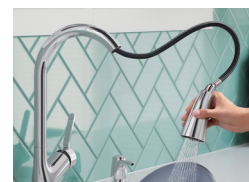

หัวฉีดแบบยืดหยุ่น
หัวก๊อกพร้อมสายโน้ล่อน ดึงออก
และเก็บง่าย พร้อมแม่เหล็กภายใน
ตัวก๊อกช่วยล็อกให้หัวฉีดแน่น