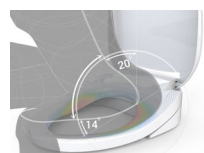

ฟารองนั่งถูกออกแบบตามหลักสรีรศาสตร์
ฟารองนั่งแบบ French Curve ออกแบบองศาการนั่งขันท่ายตามหลักสรีรศาสตร์

ไฟส่องสว่างอัตโนมัติ
ไฟส่องสว่างแบบอัตโนมัติ เวลากลางคืนเพื่อความสะดวกในการใช้งาน

ก้านฉีดชำระ:เซาเตนเลส
ก้านฉีดชำระสเตนเลส เกรด 304 พร้อมทำความสะอาดก้านฉีดชำระแบบอัตโนมัติ