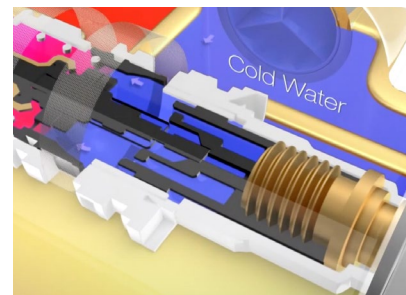

ราคาพิเศษ 3,160.-

(แถมฟรีสายน้ำดี)

K-24747X-4-CP

ก๊อกผสมอ่างล้างหน้า
แบบก้านโยก รุ่น ออเนสตี

ปกติ 11,342.-

ราคาพิเศษ 5,060.-

(แถมฟรีสวิตช์อ่างล้างหน้าและสายน้ำดี)

KOHLER.
Thermostatic Valve
 ระบบเทอร์โมสแตติก