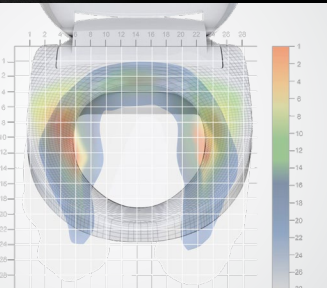

KOHLER
CLASS FIVE™

FRENCH
CURVE
SEAT

Touchless Flush

สะดวกสบายด้วยการชำระล้าง แบบไร้สัมผัส ติดตั้งง่ายไม่ใช้ไฟฟ้า ไม่ต้องเดินสายไฟ

Powerful Flushing

ระบบชำระล้าง Class Five ทรงพลัง สะอาด หมดจด รวดเร็วกว่าปกติถึง 3 เท่า