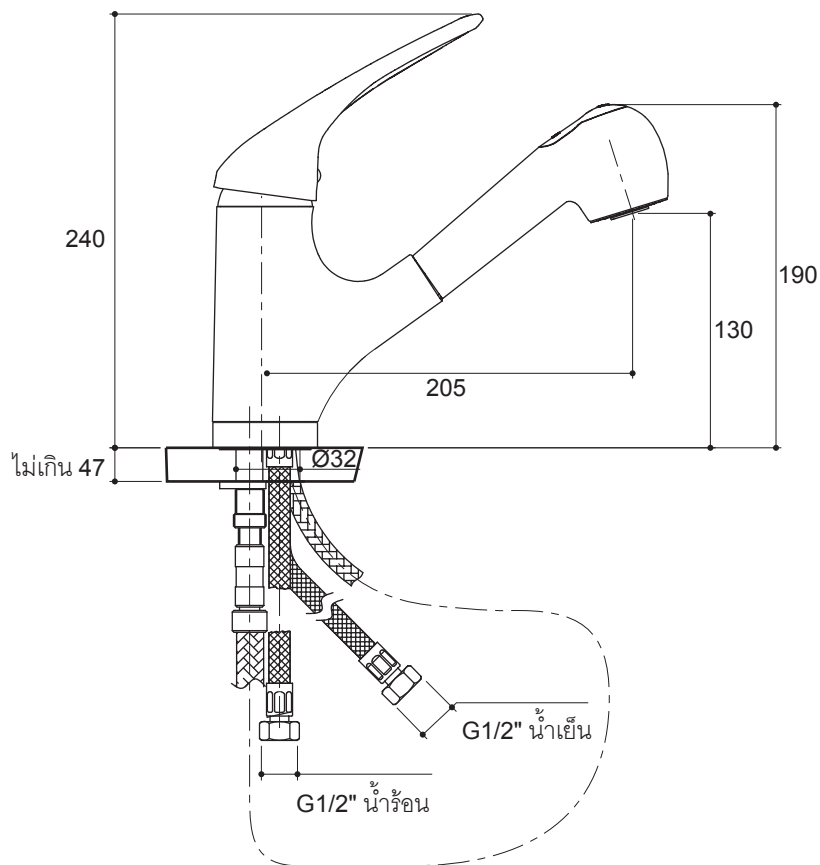

## Installation Notes

Install this product according to the installation guide.

Dimensions are approximate.  
Unit: mm.

Product Diagram

### ข้อมูลผลิตภัณฑ์:

ก๊อกผสมอ่างล้างจานผลิตจากทองเหลือง วาล์วก่อนน้ำเป็นเซรามิควาล์ว ก๊อกน้ำวาล์วเดี่ยวที่ควบคุมทั้งปริมาณน้ำและอุณหภูมิ ก๊อกน้ำมีสายฉีดน้ำแบบดึงเก็บได้ ก๊อกน้ำติดตั้งแบบรูก๊อกเดี่ยว มีระยะจากกึ่งกลางตัวก๊อกถึงกึ่งกลางปากก๊อก 205 มม. ก๊อกน้ำพร้อมมือบิดแบบก้านโยก และติดตั้งด้วยสายน้ำดีทำให้ติดตั้งได้ง่าย ก๊อกน้ำรุ่นนี้คือ ก๊อกน้ำโคห์เลอร์รุ่น K-8691X-CP

## ข้อสังเกตสำหรับการติดตั้ง

ติดตั้งสุขภัณฑ์โดยใช้คู่มือข้อแนะนำการติดตั้ง

ขนาดระยะแสดงค่าโดยประมาณ  
หน่วย: มม.