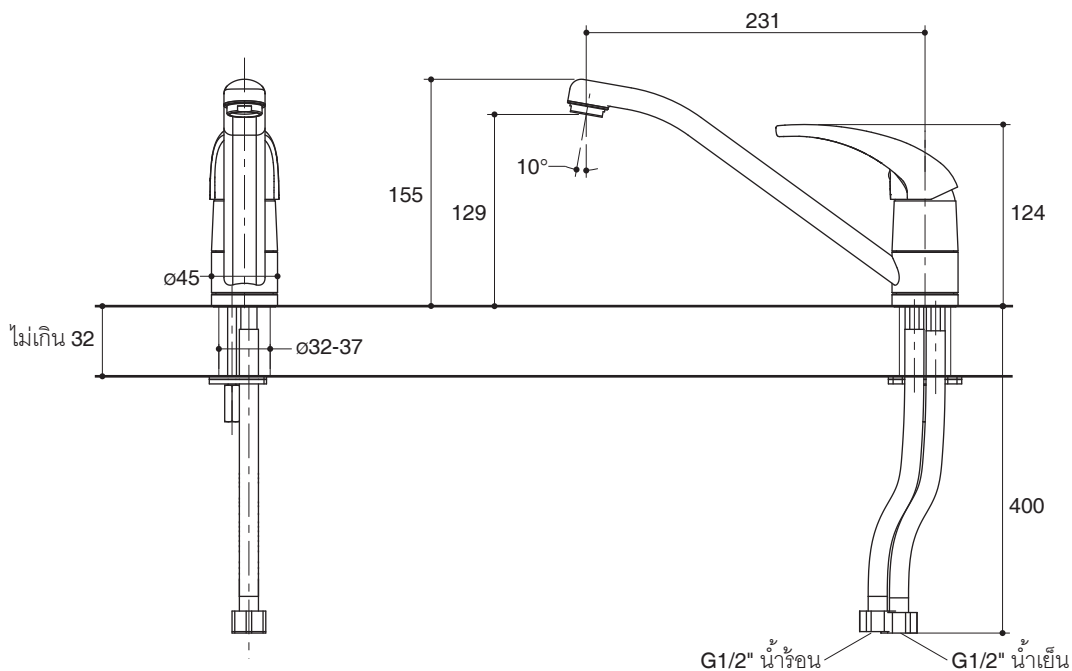

KITCHEN FAUCET K-8623X

Features

- Brass construction
- Single-hole mounting
- One-piece, self-contained ceramic disc valve allows both volume and temperature control
- Flexible hose connection for easy installation
- Lever handle
- 231 mm spout reach

Dimensions are approximate.
Unit: mm

Product Diagram

ก๊อกผสมอ่างล้างจาน K-8623X

คุณลักษณะ

- ผลิตจากทองเหลือง
- ติดตั้งแบบรูก๊อกเดี่ยว
- เซรามิกวาล์ว วาล์วก่อนน้ำเดียวควบคุมทั้งปริมาณน้ำและอุณหภูมิ
- ติดตั้งด้วยสายน้ำดี ทำให้ติดตั้งได้ง่าย
- มือบิดแบบก้านโยก
- ระยะจากกึ่งกลางตัวก๊อกถึงกึ่งกลางปากก๊อก 231 มม.

มาตรฐาน

คุณสมบัติตามมาตรฐาน

- มอก. 2067-2552

ข้อสังเกตสำหรับการติดตั้ง

ติดตั้งผลิตภัณฑ์โดยใช้คู่มือแนะนำการติดตั้ง

รุ่นผลิตภัณฑ์

รุ่น	ชื่อผลิตภัณฑ์	สี/วัสดุเคลือบผิว
K-8623X	ก๊อกผสมอ่างล้างจาน รุ่นอีโอเลีย	CP: สีโครมเงา

ขนาดระยะแสดงค่าโดยประมาณ

หน่วย: มม.

ภาพแสดงผลิตภัณฑ์