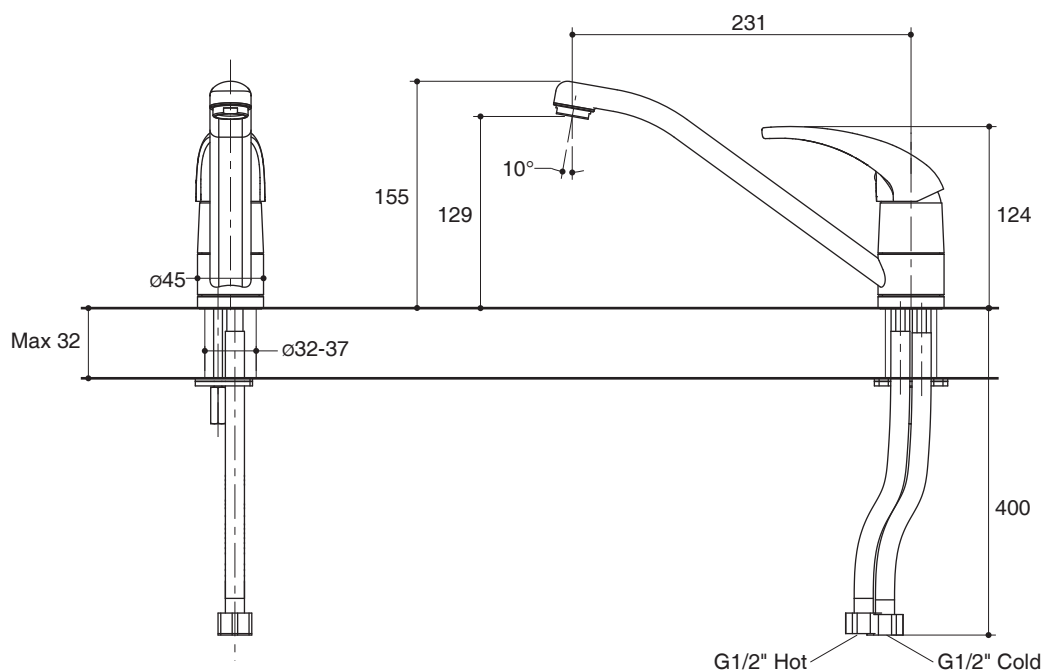

KITCHEN FAUCET K-8623X

Features

- Brass construction
- Single-hole mounting
- One-piece, self-contained ceramic disc valve allows both volume and temperature control
- Flexible hose connection for easy installation
- Lever handle
- 231 mm spout reach

Dimensions are approximate.
Unit: mm

Product Diagram

ก๊อกผสมอ่างล้างจาน K-8623X

คุณลักษณะ

- ผลิตจากทองเหลือง
- ติดตั้งแบบรูก๊อกเดี่ยว
- เซรามิกวาล์ว วาล์วก่อนน้ำเดียวควบคุมทั้งปริมาณน้ำและอุณหภูมิ
- ติดตั้งด้วยสายน้ำดี ทำให้ติดตั้งได้ง่าย
- มือบิดแบบก้านโยก
- ระยะจากกึ่งกลางตัวก๊อกถึงกึ่งกลางปากก๊อก 231 มม.

มาตรฐาน

คุณสมบัติตามมาตรฐาน

- มอก. 2067-2552

ข้อสังเกตสำหรับการติดตั้ง

ติดตั้งผลิตภัณฑ์โดยใช้คู่มือแนะนำการติดตั้ง

รุ่นผลิตภัณฑ์

รุ่น	ชื่อผลิตภัณฑ์	สี/วัสดุเคลือบผิว
K-8623X	ก๊อกผสมอ่างล้างจาน รุ่นอีโอเลีย	CP: สีโครมเงา

ขนาดระยะแสดงค่าโดยประมาณ

หน่วย: มม.

ภาพแสดงผลิตภัณฑ์