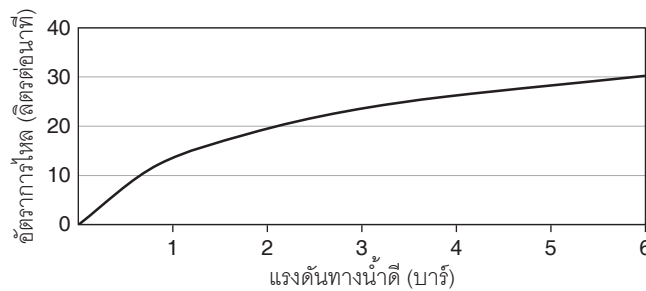

For a full range of color finishes in your market please contact your local Kohler representative

Flow Curve

Note: Flow rates are approximate. (1 gallon = 3.785 liters, 1 bar = 14.5 psi)

Dimensions are approximate.

ตรวจสอบ สี/วัสดุเคลือบผิวผลิตภัณฑ์จากตัวแทนจำหน่ายโคห์เลอร์ในประเทศของท่าน

กราฟแสดงอัตราการไหล

หมายเหตุ: อัตราการไหลค่าโดยประมาณ (1 แกลลอน = 3.785 ลิตร, 1 บาร์ = 14.5 ปอนด์ต่อตารางนิ้ว)

ขนาดระยะแสดงค่าโดยประมาณ