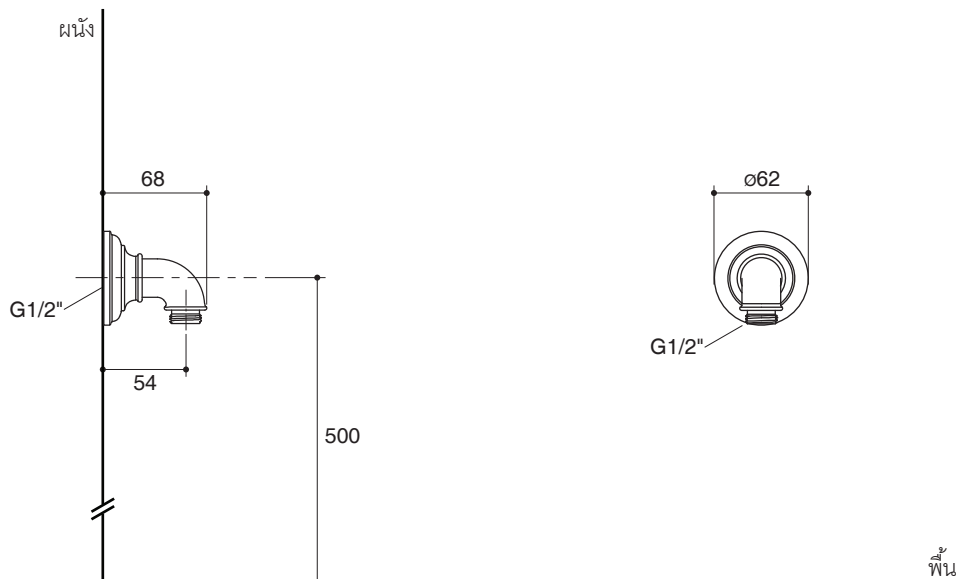

ตรวจสอบ สี/วัสดุเคลือบผิวผลิตภัณฑ์จากตัวแทนจำหน่ายโคห์เลอร์ในประเทศของท่าน

กราฟแสดงอัตราการไหล

หมายเหตุ: อัตราการไหลค่าโดยประมาณ (1 แกลลอน = 3.785 ลิตร, 1 บาร์ = 14.5 ปอนด์ต่อตารางนิ้ว)

ขนาดระยะแสดงค่าโดยประมาณ

หน่วย: มม.

ภาพแสดงผลิตภัณฑ์