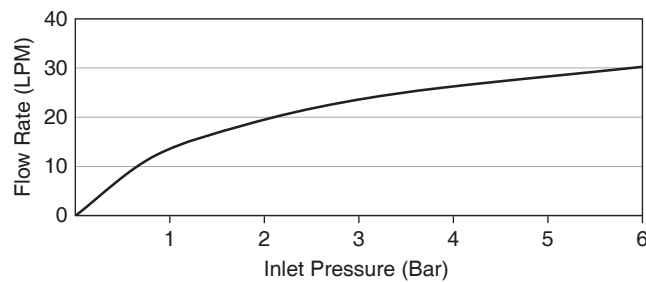

For a full range of color finishes in your market please contact your local Kohler representative

Flow Curve

Note: Flow rates are approximate. (1 gallon = 3.785 liters, 1 bar = 14.5 psi)

Dimensions are approximate.

ตรวจสอบ สี/วัสดุเคลือบผิวผลิตภัณฑ์จากตัวแทนจำหน่ายโคห์เลอร์ในประเทศของท่าน

กราฟแสดงอัตราการไหล

หมายเหตุ: อัตราการไหลค่าโดยประมาณ (1 แกลลอน = 3.785 ลิตร, 1 บาร์ = 14.5 ปอนด์ต่อตารางนิ้ว)

ขนาดระยะแสดงค่าโดยประมาณ