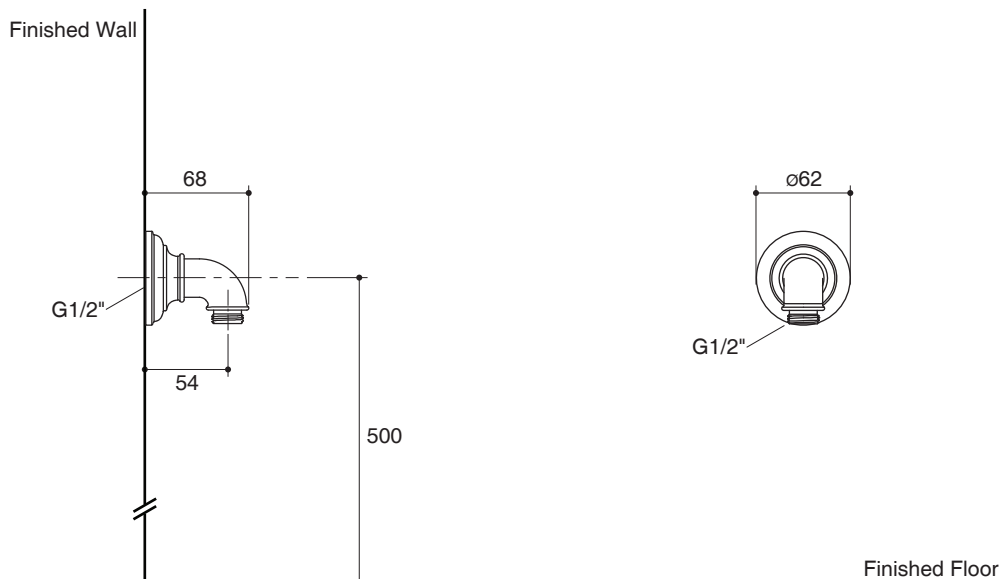

Specified model meets or exceeds the following:

- GB 18145-2014

Installation Notes

Install this product according to the installation guide.

WALL-MOUNT SUPPLY ELBOW K-72796T

Specified Model

Model	Description	Color/Finished
K-72796T	Artifacts wall-mount supply elbow	<input type="checkbox"/> CP: Polished Chrome <input type="checkbox"/> Others

For a full range of color finishes in your market please contact your local Kohler representative

Flow Curve

Note: Flow rates are approximate. (1 gallon = 3.785 liters, 1 bar = 14.5 psi)

Dimensions are approximate.

Unit: mm

Product Diagram

ข้อต่อแบบติดผนัง K-72796T

คุณลักษณะ

- ผลิตจากทองเหลือง
- วัสดุเคลือบผิวพิเศษจากโคห์เลอร์ คงทน เงางาม
- พร้อมวาล์วกันน้ำไหลย้อนกลับ
- เหมาะกับผลิตภัณฑ์ รุ่นอาร์ทีแฟค

มาตรฐาน

- คุณสมบัติตามมาตรฐาน
- GB 18145-2014

หน่วย: มม.

ภาพแสดงผลิตภัณฑ์