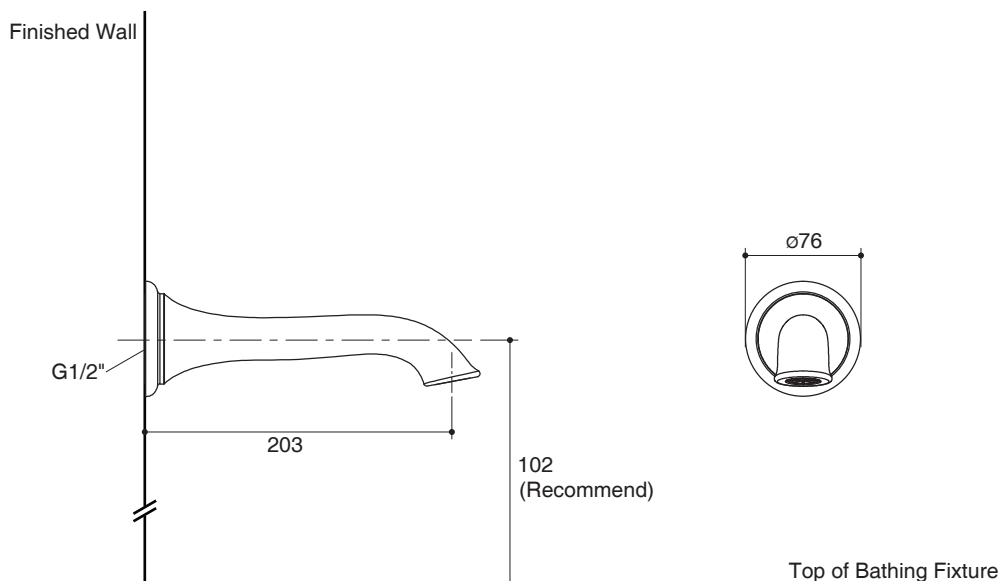

Features

- Brass construction
- Durable Kohler finishes resist corrosion and tarnishing
- Coordinates with other products in the Artifacts collection
- 203 mm spout reach

Codes/Standards Applicable

Specified model meets or exceeds the following:

- GB 18145-2014

Installation Notes

Install this product according to the installation guide.

BATH SPOUT K-72791T

Specified Model

Model	Description	Color/Finished
K-72791T	Artifacts bath spout	<input type="checkbox"/> CP: Polished Chrome <input type="checkbox"/> Others

For a full range of color finishes in your market please contact your local Kohler representative

Flow Curve

Note: Flow rates are approximate. (1 gallon = 3.785 liters, 1 bar = 14.5 psi)

Dimensions are approximate.

Unit: mm

Product Diagram

หัวก๊อกกลางอ่างอาบน้ำ K-72791T

คุณลักษณะ

- ผลิตจากทองเหลือง
- วัสดุเคลือบผิวพิเศษจากโคห์เลอร์ คงทน เงางาม
- เหมาะกับผลิตภัณฑ์ รุ่นอาร์ทีแฟคส์
- ระยะจากกึ่งกลางตัวก๊อกถึงกึ่งกลางปากก๊อก 203 มม.