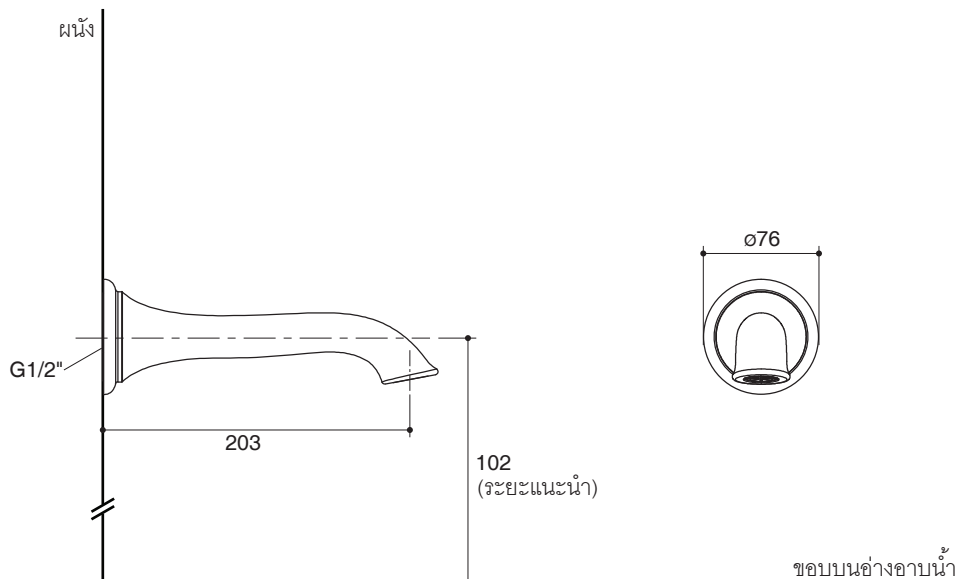

Features

- Brass construction
- Durable Kohler finishes resist corrosion and tarnishing
- Coordinates with other products in the Artifacts collection
- 203 mm spout reach

Codes/Standards Applicable

Specified model meets or exceeds the following:

Unit: mm

Product Diagram

หัวก๊อกกลางอ่างอาบน้ำ K-72791T

คุณลักษณะ

- ผลิตจากทองเหลือง
- วัสดุเคลือบผิวพิเศษจากโคห์เลอร์ คงทน เงางาม
- เหมาะกับผลิตภัณฑ์ รุ่นอาร์ทีแฟคส์
- ระยะจากกึ่งกลางตัวก๊อกถึงกึ่งกลางปากก๊อก 203 มม.

ตรวจสอบ สี/วัสดุเคลือบผิวผลิตภัณฑ์จากตัวแทนจำหน่ายโคห์เลอร์ในประเทศของท่าน

กราฟแสดงอัตราการไหล

หมายเหตุ: อัตราการไหลค่าโดยประมาณ (1 แกลลอน = 3.785 ลิตร, 1 บาร์ = 14.5 ปอนด์ต่อตารางนิ้ว)

ขนาดระยะแสดงค่าโดยประมาณ

หน่วย: มม.

ภาพแสดงผลิตภัณฑ์