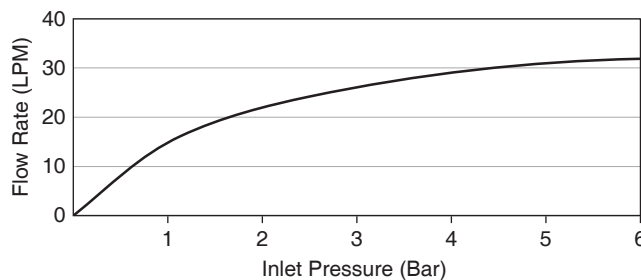

Features

- Brass construction
- Durable Kohler finishes resist corrosion and tarnishing
- Coordinates with other products in the Artifacts collection
- 203 mm spout reach

Codes/Standards Applicable

Specified model meets or exceeds the following:

- GB 18145-2014

Installation Notes

Install this product according to the installation guide.

BATH SPOUT K-72791T

Specified Model

Model	Description	Color/Finished
K-72791T	Artifacts bath spout	<input type="checkbox"/> CP: Polished Chrome <input type="checkbox"/> Others

For a full range of color finishes in your market please contact your local Kohler representative

Flow Curve

Note: Flow rates are approximate. (1 gallon = 3.785 liters, 1 bar = 14.5 psi)

Dimensions are approximate.

ตรวจสอบ สี/วัสดุเคลือบผิวผลิตภัณฑ์จากตัวแทนจำหน่ายโคห์เลอร์ในประเทศของท่าน

กราฟแสดงอัตราการไหล

หมายเหตุ: อัตราการไหลค่าโดยประมาณ (1 แกลลอน = 3.785 ลิตร, 1 บาร์ = 14.5 ปอนด์ต่อตารางนิ้ว)

ขนาดระยะแสดงค่าโดยประมาณ