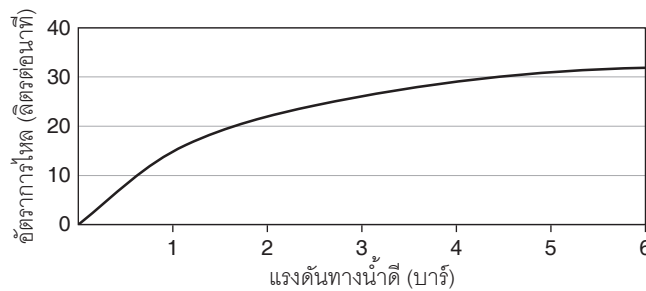

For a full range of color finishes in your market please contact your local Kohler representative

Flow Curve

Note: Flow rates are approximate. (1 gallon = 3.785 liters, 1 bar = 14.5 psi)

Dimensions are approximate.

ตรวจสอบ สี/วัสดุเคลือบผิวผลิตภัณฑ์จากตัวแทนจำหน่ายโคห์เลอร์ในประเทศของท่าน

กราฟแสดงอัตราการไหล

หมายเหตุ: อัตราการไหลค่าโดยประมาณ (1 แกลลอน = 3.785 ลิตร, 1 บาร์ = 14.5 ปอนด์ต่อตารางนิ้ว)

ขนาดระยะแสดงค่าโดยประมาณ