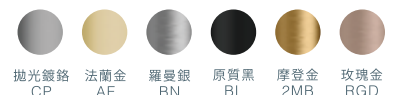

## Accliv™ 檯面單槍伸縮龍頭

33069T-4-CP  
\$7,300 \$14,800

33069T-4-AF  
\$9,000 \$18,500

33069T-4-BN  
\$9,000 \$18,500

33069T-4-BL  
\$9,500 \$19,900

金屬表面處理

拋光鍍鉻 CP 法蘭金 AF 羅曼銀 BN 原質黑 BL 摩登金 2MB 玫瑰金 RGD