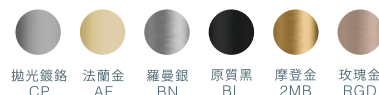

金屬表面處理

拋光銀鎳 CP 法蘭金 AF 羅曼銀 BN 原質黑 BL 摩登金 2MB 玫瑰金 RGD

**Spacity™**  
**15cm 毛巾架托盤**

38907T-GRY \$500 \$1,200  
38907T-FLS \$500 \$1,200

**Spacity™**  
**30cm 毛巾架托盤**

38908T-GRY \$850 \$2,000  
38908T-FLS \$850 \$2,000