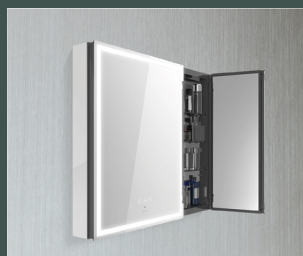

29828K-R-NA右開

(590 x 133 x 762mm)

\$20,700 ~~\$45,800~~

GROOMING 30cm鏡櫃組

29829K-NA

(300 x 133 x 762mm)

\$7,000 ~~\$14,900~~

專業照明，多功能應用-360度全方位的梳妝和化妝體驗