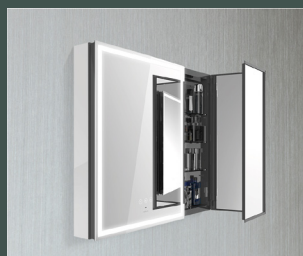

29828K-R-NA右開

(590 x 133 x 762mm)

\$20,700 ~~\$45,800~~

GROOMING 30cm鏡櫃組

29829K-NA

(300 x 133 x 762mm)

\$7,000 ~~\$14,900~~

專業照明，多功能應用-360度全方位的梳妝和化妝體驗