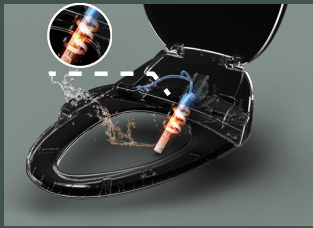

按鍵排列符合人體工學全介面選單操作更便捷

濾水系統

*特定型號功能
用來洗淨私密處的水質經過淨化，並將雜質、殘餘氯和重金屬過濾，讓您享有更優質的如廁體驗

體貼人性

提供智慧科技新感受

全自動感應翻蓋、溫水沖洗、光感啟動夜燈、溫暖座圈與暖風烘乾等貼心設計以及全新智能觸控系統記憶多組使用者預設功能

C³單體馬桶蓋 乾淨、舒適、方便

恆溫瞬熱系統