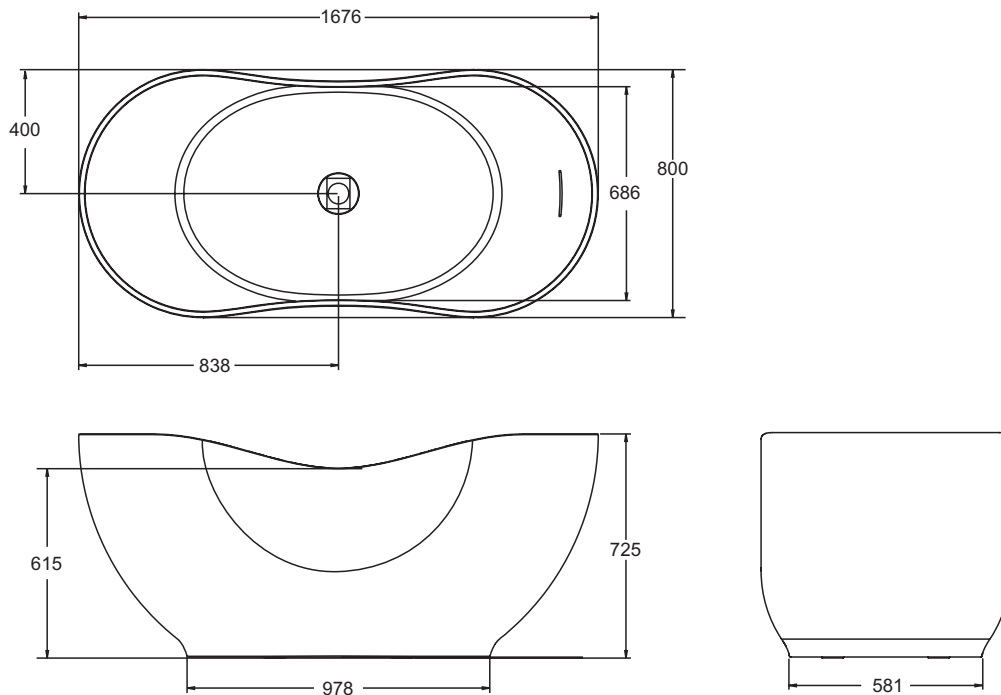

产品尺寸图 ROUGHING-IN (单位: 毫米) (Unit:mm)

产品信息 PRODUCT INFORMATION

重量 Weight	238公斤 (kg)
深度 Water depth (至溢水孔底部 To overflow hole bottom)	457毫米 (mm)
水容量 Capacity (至溢水孔底部 To overflow hole bottom)	340升 (L)
底部面积 Basin area	1054毫米 (mm) × 660毫米 (mm)
顶部面积 Top area	1635毫米 (mm) × 762毫米 (mm)
中心宽度 Center Width	686毫米 (mm)