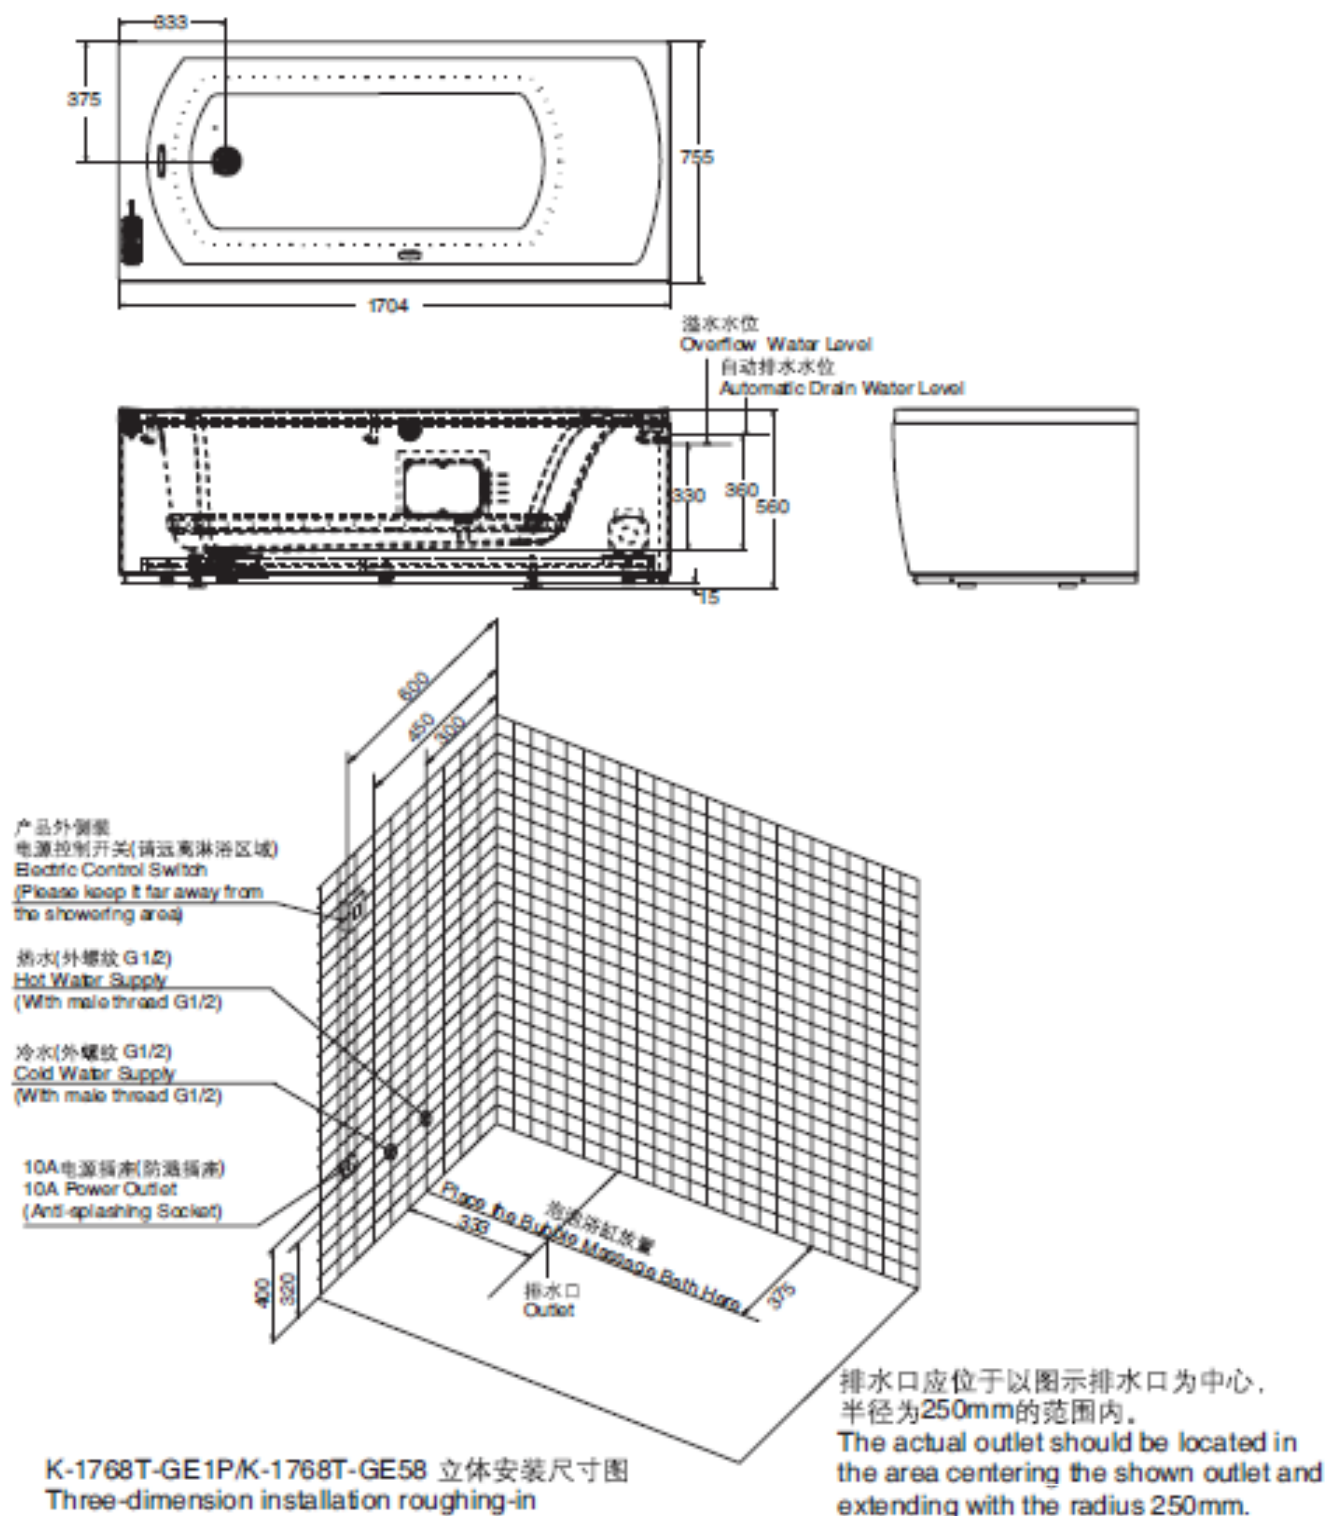

欧芙整体化泡泡浴缸 OVE INTEGRATED BUBBLE MASSAGE BATH

LH CORNER,W/PILLOW (左角位)含橙色浴枕K-1768T-GE1P
 LH CORNER,W/PILLOW (左角位)含灰色浴枕K-1768T-GE58
 RH CORNER,W/PILLOW (右角位)含橙色浴枕K-1769T-GE1P
 RH CORNER,W/PILLOW (右角位)含灰色浴枕K-1769T-GE58

产品尺寸图 ROUGHING-IN (单位: 毫米) (Unit:mm)

K-1768T-GE1P/K-1768T-GE58

K-1768T-GE1P/K-1768T-GE58 立体安装尺寸图
 Three-dimension installation roughing-in