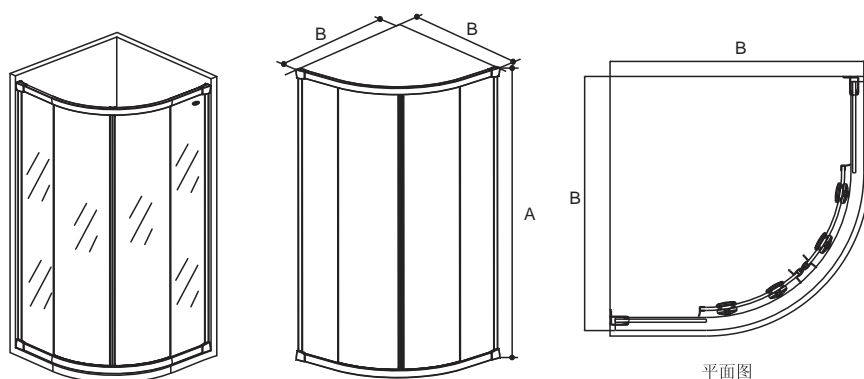

产品规格:

型号	尺寸(长×宽×高)	类型	材料	底盆	推荐配件
K-17116T-L-SHP	900 x 900 x 1850 mm	圆弧型标准	6mm 钢化玻璃 铝合金	配K-17226T-DR圆弧型 标准淋浴底盘(含去水)	K-17232T 高1830mm淋浴储物架
K-17116T-L-0	900 x 900 x 1850 mm				K-17233T 高1000mm淋浴储物架

产品尺寸图:(单位:毫米)

颜色/表面

0 白色
SHP 抛光亮银

尺寸图附注

	A	B
K-17116T-L-0	1850mm	872mm±7.5mm
K-17116T-L-SHP	1850mm	872mm±7.5mm

注意: 最大开门宽度为: 500mm

K-17116T