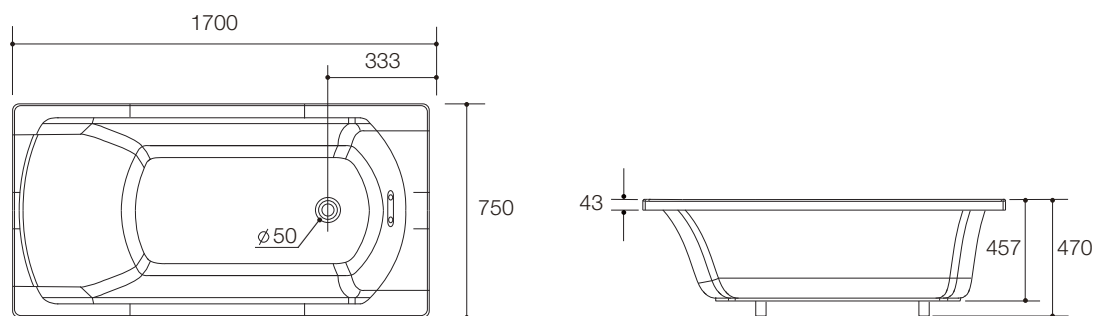

产品规格:

型号	K-1707T-1P	K-1707T-58	参考页数
尺寸	1700 x 750 x 470 mm		
内部尺寸	顶边: 1585 x 625 mm 底边: 1092 x 427 mm		
满水容量	214升(至溢水口)		
重量	32公斤		
材料	高亮度亚克力		5.5
安装方式	嵌入式		
包括配件			
浴枕	K-18401T-1P (橙色)	K-18401T-58 (灰色)	
推荐配件			
排水	K-17295T-CP		
可选用配件			
龙头	缸边式/挂墙式		第2部分
同设计按摩浴缸			
	K-1709T-1P	K-1709T-58	
同设计泡泡浴缸			
	K-1709T-G11P/K-1709T-G21P	K-1709T-G158/K-1709T-G258	
备注	本产品只提供白色(0)		

产品尺寸图:(单位:毫米)

K-1707T