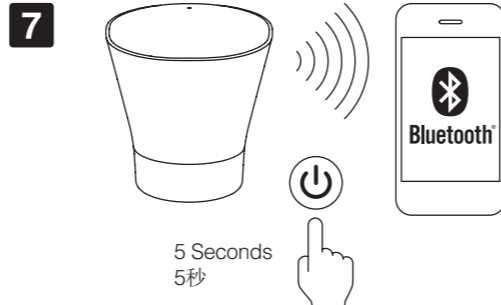

警示：产品损坏风险。音乐魔雨无线迷你音箱和电池的工作温度最高可达45°C。请勿接近热源或温度超过45°C的地方。

警示：产品损坏风险。音乐魔雨无线迷你音箱符合IPX7，可短时浸水，但不得浸入水中超过30分钟。

警示：产品损坏风险。为防止音乐魔雨无线迷你音箱意外脱落，在调整头顶花洒之前，请先拆下音乐魔雨无线迷你音箱。

为延长电池寿命，至少每3个月充满一次电。电池寿命会因使用情况和环境条件差异而有所不同。

Bluetooth® 字标和图标为蓝牙技术联盟的注册商标，科勒公司使用此类标志均为授权使用。其它商标和商品牌号均属于各自的供应商所有。

Installation Instructions

安装说明书

Showerhead and Wireless Speaker

音乐魔雨头顶花洒

K-28238-NKE

K-R28238T-NKE

KOHLER®

Power/Pair

- **Turn ON:** short-press.
- **Pair device (speaker on):** short-press.
- **Pair device (speaker off):** press and hold 5 seconds.
- **Turn OFF:** press and hold.

开关/配对

- **开机:** 短按电源键。
- **配对设备(音乐魔雨无线迷你音箱开启时):** 短按电源键。
- **配对设备(音乐魔雨无线迷你音箱关闭时):** 按住电源键5秒。
- **关机:** 按住电源键。

Functions

- **Skip music tracks:** double-press the play button.
- **Change mode (shower or tabletop):** long-press both volume buttons simultaneously.

功能

- **跳过音乐曲目:** 双击播放键。
- **更改播放模式(淋浴模式或普通模式):** 同时长按两个音量键。
—淋浴模式适合在淋浴时聆听音乐;
—普通模式适合在淋浴房外使用。