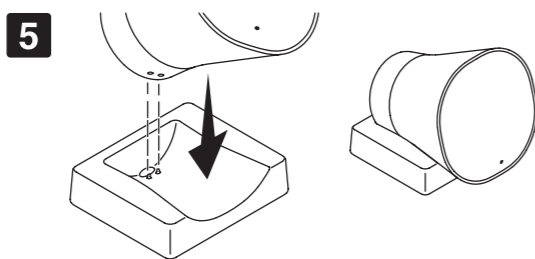

Installation Instructions

安装说明书

Showerhead and Wireless Speaker

音乐魔雨头顶花洒

K-28238-NKE

K-R28238T-NKE

KOHLER®

Power/Pair

- **Turn ON:** short-press.
- **Pair device (speaker on):** short-press.
- **Pair device (speaker off):** press and hold 5 seconds.
- **Turn OFF:** press and hold.

开关/配对

- **开机:** 短按电源键。
- **配对设备(音乐魔雨无线迷你音箱开启时):** 短按电源键。
- **配对设备(音乐魔雨无线迷你音箱关闭时):** 按住电源键5秒。
- **关机:** 按住电源键。

Functions

- **Skip music tracks:** double-press the play button.
- **Change mode (shower or tabletop):** long-press both volume buttons simultaneously.

功能

- **跳过音乐曲目:** 双击播放键。
- **更改播放模式(淋浴模式或普通模式):** 同时长按两个音量键。
—淋浴模式适合在淋浴时聆听音乐;
—普通模式适合在淋浴房外使用。