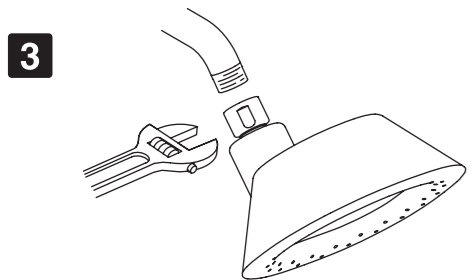

Installation Instructions

安装说明书

Showerhead and Wireless Speaker

音乐魔雨头顶花洒

K-28238-NKE

K-R28238T-NKE

KOHLER®

Power/Pair

- **Turn ON:** short-press.
- **Pair device (speaker on):** short-press.
- **Pair device (speaker off):** press and hold 5 seconds.
- **Turn OFF:** press and hold.

开关/配对

- **开机:** 短按电源键。
- **配对设备(音乐魔雨无线迷你音箱开启时):** 短按电源键。
- **配对设备(音乐魔雨无线迷你音箱关闭时):** 按住电源键5秒。
- **关机:** 按住电源键。