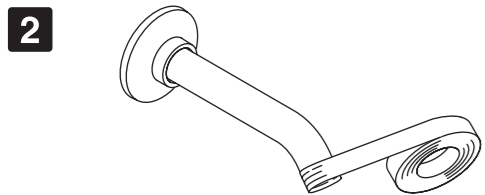

Installation Instructions

安装说明书

Showerhead and Wireless Speaker

音乐魔雨头顶花洒

K-28238-NKE

K-R28238T-NKE

KOHLER®

Power/Pair

- **Turn ON:** short-press.
- **Pair device (speaker on):** short-press.
- **Pair device (speaker off):** press and hold 5 seconds.
- **Turn OFF:** press and hold.

开关/配对

- **开机:** 短按电源键。
- **配对设备(音乐魔雨无线迷你音箱开启时):** 短按电源键。
- **配对设备(音乐魔雨无线迷你音箱关闭时):** 按住电源键5秒。
- **关机:** 按住电源键。

Functions

- **Skip music tracks:** double-press the play button.
- **Change mode (shower or tabletop):** long-press both volume buttons simultaneously.

功能

- **跳过音乐曲目:** 双击播放键。
- **更改播放模式(淋浴模式或普通模式):** 同时长按两个音量键。
—淋浴模式适合在淋浴时聆听音乐;
—普通模式适合在淋浴房外使用。