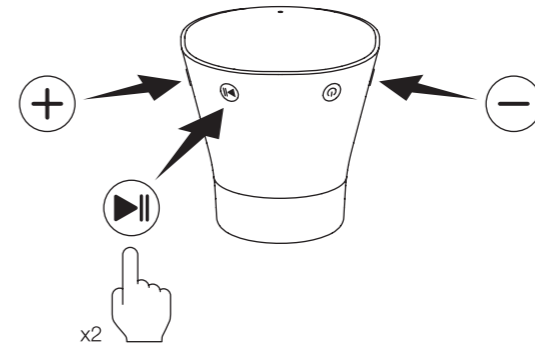

Installation Instructions

安装说明书

Showerhead and Wireless Speaker

音乐魔雨头顶花洒

K-28238-NKE

K-R28238T-NKE

KOHLER®

Power/Pair

- **Turn ON:** short-press.
- **Pair device (speaker on):** short-press.
- **Pair device (speaker off):** press and hold 5 seconds.
- **Turn OFF:** press and hold.

开关/配对

- **开机:** 短按电源键。
- **配对设备(音乐魔雨无线迷你音箱开启时):** 短按电源键。
- **配对设备(音乐魔雨无线迷你音箱关闭时):** 按住电源键5秒。
- **关机:** 按住电源键。

Functions

- **Skip music tracks:** double-press the play button.
- **Change mode (shower or tabletop):** long-press both volume buttons simultaneously.

功能

- **跳过音乐曲目:** 双击播放键。
- **更改播放模式(淋浴模式或普通模式):** 同时长按两个音量键。
—淋浴模式适合在淋浴时聆听音乐;
—普通模式适合在淋浴房外使用。