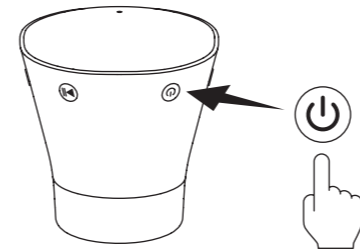

Installation Instructions

安装说明书

Showerhead and Wireless Speaker

音乐魔雨头顶花洒

K-28238-NKE

K-R28238T-NKE

KOHLER®

Power/Pair

- **Turn ON:** short-press.
- **Pair device (speaker on):** short-press.
- **Pair device (speaker off):** press and hold 5 seconds.
- **Turn OFF:** press and hold.

开关/配对

- **开机:** 短按电源键。
- **配对设备(音乐魔雨无线迷你音箱开启时):** 短按电源键。
- **配对设备(音乐魔雨无线迷你音箱关闭时):** 按住电源键5秒。
- **关机:** 按住电源键。

Functions

- **Skip music tracks:** double-press the play button.
- **Change mode (shower or tabletop):** long-press both volume buttons simultaneously.

功能

- **跳过音乐曲目:** 双击播放键。
- **更改播放模式(淋浴模式或普通模式):** 同时长按两个音量键。
—淋浴模式适合在淋浴时聆听音乐;
—普通模式适合在淋浴房外使用。