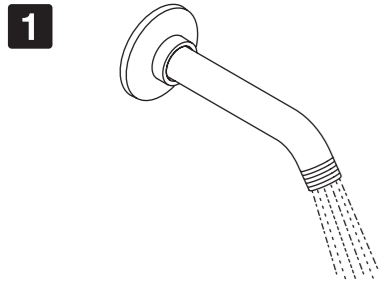

Installation Instructions

安装说明书

Showerhead and Wireless Speaker

音乐魔雨头顶花洒

K-28238-NKE

K-R28238T-NKE

KOHLER®

Power/Pair

- **Turn ON:** short-press.
- **Pair device (speaker on):** short-press.
- **Pair device (speaker off):** press and hold 5 seconds.
- **Turn OFF:** press and hold.

开关/配对

- **开机:** 短按电源键。
- **配对设备(音乐魔雨无线迷你音箱开启时):** 短按电源键。
- **配对设备(音乐魔雨无线迷你音箱关闭时):** 按住电源键5秒。
- **关机:** 按住电源键。

Functions

- **Skip music tracks:** double-press the play button.
- **Change mode (shower or tabletop):** long-press both volume buttons simultaneously.

功能

- **跳过音乐曲目:** 双击播放键。
- **更改播放模式(淋浴模式或普通模式):** 同时长按两个音量键。
—淋浴模式适合在淋浴时聆听音乐;
—普通模式适合在淋浴房外使用。