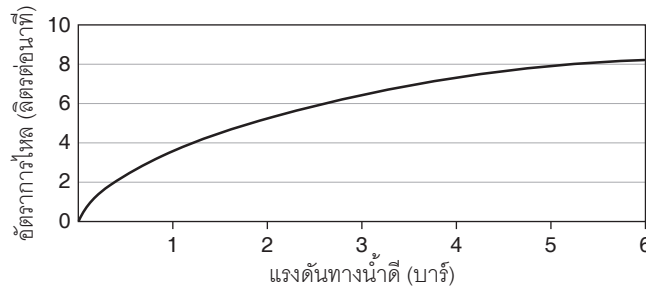

For a full range of color finishes in your market please contact your local Kohler representative

Flow Curve

Note: Flow rates are approximate. (1 gallon = 3.785 liters, 1 bar = 14.5 psi)

Dimensions are approximate.

ตรวจสอบ สี/วัสดุเคลือบผิวผลิตภัณฑ์จากตัวแทนจำหน่ายโคห์เลอร์ในประเทศของท่าน

กราฟแสดงอัตราการไหล

หมายเหตุ: อัตราการไหลค่าโดยประมาณ (1 แกลลอน = 3.785 ลิตร, 1 บาร์ = 14.5 ปอนด์ต่อตารางนิ้ว)

ขนาดระยะแสดงค่าโดยประมาณ