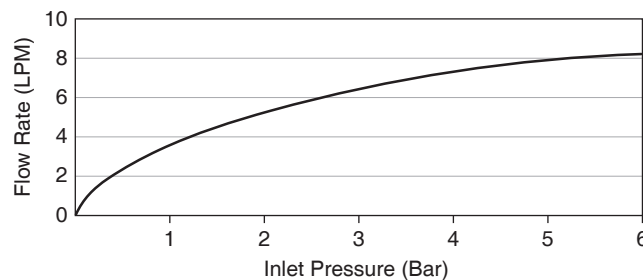

WIDESPREAD SPOUT K-72758T

Features

- Brass construction
- Durable Kohler finishes resist corrosion and tarnishing
- Laminar flow aerator for clean aesthetic and reduced splash
- Coordinate with your choice of Artifacts handles for a personalized design (Handles sold separately)
- Includes pop-up drain
- 137 mm spout reach

For a full range of color finishes in your market please contact your local Kohler representative

Flow Curve

Note: Flow rates are approximate. (1 gallon = 3.785 liters, 1 bar = 14.5 psi)

Dimensions are approximate.

Unit: mm

Product Diagram

หัวก๊อกผสมอ่างล้างหน้าเซ็นเตอร์ 8" K-72758T

คุณลักษณะ

- ผลิตจากทองเหลือง
- วัสดุเคลือบผิวพิเศษจากโคห์เลอร์ คงทน เงางาม
- สายน้ำสัมผัสอ่อนนุ่ม สม่่าเสมอ
- เหมาะกับชุดมือบิด รุ่นอาร์ทีแฟคส์ (จำหน่ายแยก)
- พร้อมสะดืออ่างแบบปั๊บบัฟ
- ระยะจากกึ่งกลางตัวก๊อกถึงกึ่งกลางปากก๊อก 137 มม.

ตรวจสอบ สี/วัสดุเคลือบผิวผลิตภัณฑ์จากตัวแทนจำหน่ายโคห์เลอร์ในประเทศของท่าน

กราฟแสดงอัตราการไหล

หมายเหตุ: อัตราการไหลค่าโดยประมาณ (1 แกลลอน = 3.785 ลิตร, 1 บาร์ = 14.5 ปอนด์ต่อตารางนิ้ว)

ขนาดระยะแสดงค่าโดยประมาณ