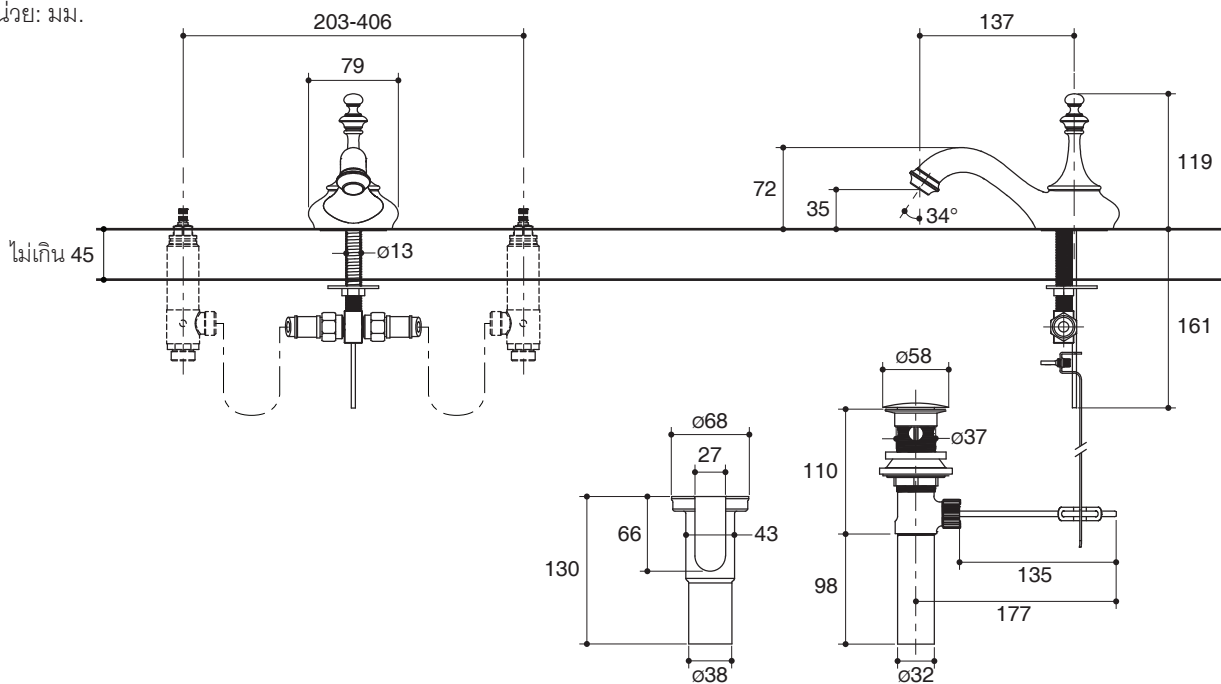

Unit: mm

Product Diagram

หัวก๊อกผสมอ่างล้างหน้าเซ็นเตอร์ 8" K-72758T

คุณลักษณะ

- ผลิตจากทองเหลือง
- วัสดุเคลือบผิวพิเศษจากโคห์เลอร์ คงทน เงางาม
- สายน้ำสัมผัสอ่อนนุ่ม สม่่าเสมอ
- เหมาะกับชุดมือบิด รุ่นอาร์ทีแฟคส์ (จำหน่ายแยก)
- พร้อมสะดืออ่างแบบปั๊บบัฟ
- ระยะจากกึ่งกลางตัวก๊อกถึงกึ่งกลางปากก๊อก 137 มม.

ตรวจสอบ สี/วัสดุเคลือบผิวผลิตภัณฑ์จากตัวแทนจำหน่ายโคห์เลอร์ในประเทศของท่าน

กราฟแสดงอัตราการไหล

หมายเหตุ: อัตราการไหลค่าโดยประมาณ (1 แกลลอน = 3.785 ลิตร, 1 บาร์ = 14.5 ปอนด์ต่อตารางนิ้ว)

ขนาดระยะแสดงค่าโดยประมาณ

หน่วย: มม.

ภาพแสดงผลิตภัณฑ์