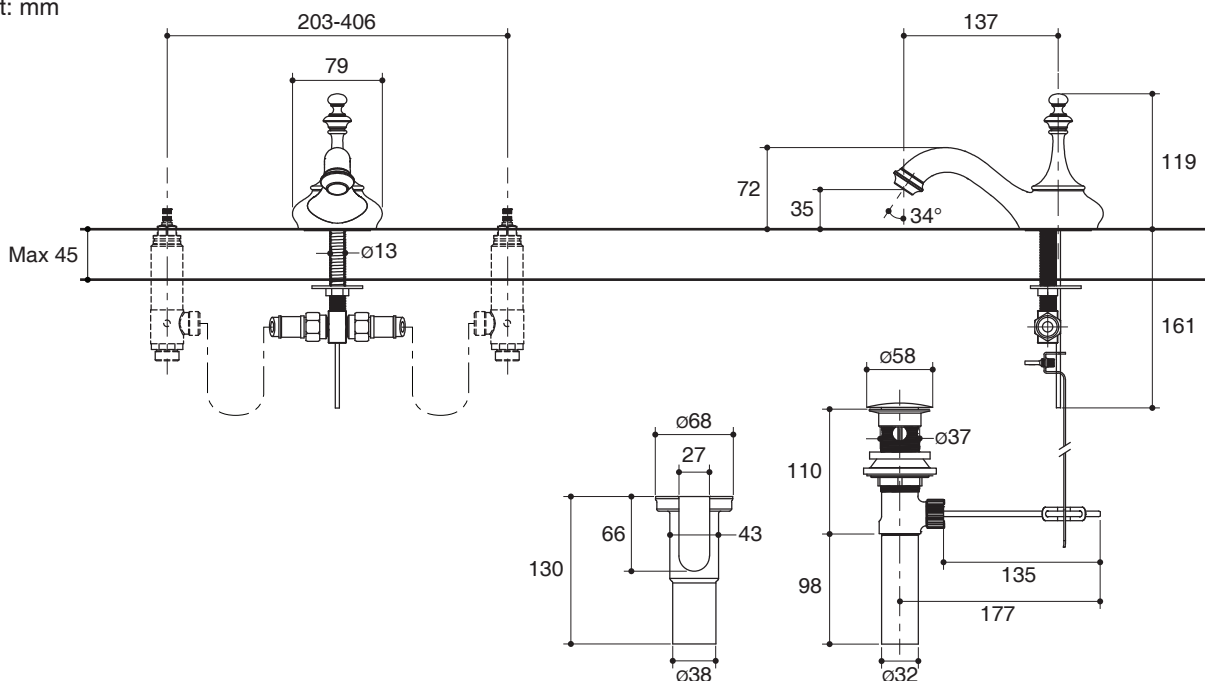

WIDESPREAD SPOUT K-72758T

Features

- Brass construction
- Durable Kohler finishes resist corrosion and tarnishing
- Laminar flow aerator for clean aesthetic and reduced splash
- Coordinate with your choice of Artifacts handles for a personalized design (Handles sold separately)
- Includes pop-up drain
- 137 mm spout reach

For a full range of color finishes in your market please contact your local Kohler representative

Flow Curve

Note: Flow rates are approximate. (1 gallon = 3.785 liters, 1 bar = 14.5 psi)

Dimensions are approximate.

Unit: mm

Product Diagram

หัวก๊อกผสมอ่างล้างหน้าเซ็นเตอร์ 8" K-72758T

คุณลักษณะ

- ผลิตจากทองเหลือง
- วัสดุเคลือบผิวพิเศษจากโคห์เลอร์ คงทน เงางาม
- สายน้ำสัมผัสอ่อนนุ่ม สม่่าเสมอ
- เหมาะกับชุดมือบิด รุ่นอาร์ทีแฟคส์ (จำหน่ายแยก)
- พร้อมสะดืออ่างแบบปั๊บบัฟ
- ระยะจากกึ่งกลางตัวก๊อกถึงกึ่งกลางปากก๊อก 137 มม.

ตรวจสอบ สี/วัสดุเคลือบผิวผลิตภัณฑ์จากตัวแทนจำหน่ายโคห์เลอร์ในประเทศของท่าน

กราฟแสดงอัตราการไหล

หมายเหตุ: อัตราการไหลค่าโดยประมาณ (1 แกลลอน = 3.785 ลิตร, 1 บาร์ = 14.5 ปอนด์ต่อตารางนิ้ว)

ขนาดระยะแสดงค่าโดยประมาณ